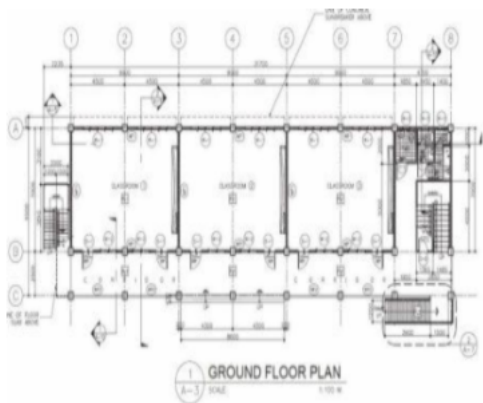

নির্বাচক নিবন্ধন আধিকারিকের স্বাক্ষর

Nazri Naksha

Google Map View

Polling Station Building Front View

Polling Station Front View

Cad View

Key MAP View

1 নাম : সলমা টুডু স্বামীর নাম: লব টুডু বাড়ির নং : n0003 বয়স : 67 লিঙ্গ : মহিলা ফটো উপলব্ধ	WB/33/230/249489	2 নাম : নির্বাচন টুডু পিতার নাম: লব টুডু বাড়ির নং : n0003 বয়স : 43 লিঙ্গ : পুরুষ ফটো উপলব্ধ	DPP2210524	3 নাম : ভাগবৎ টুডু পিতার নাম: মানু টুডু বাড়ির নং : n0057 বয়স : 42 লিঙ্গ : পুরুষ ফটো উপলব্ধ	DPP2172104
4 নাম : সুখী টুডু স্বামীর নাম: মানু টুডু বাড়ির নং : n0057 বয়স : 74 লিঙ্গ : মহিলা ফটো উপলব্ধ	WB/33/230/249492	5 নাম : সেমতী টুডু স্বামীর নাম: নির্বাচন টুডু বাড়ির নং : n0003 বয়স : 37 লিঙ্গ : মহিলা ফটো উপলব্ধ	DPP2210532	6 নাম : মানু টুডু পিতার নাম: ভাগবৎ টুডু বাড়ির নং : n0057 বয়স : 80 লিঙ্গ : পুরুষ ফটো উপলব্ধ	WB/33/230/249434
7 নাম : ফুলমনি টুডু স্বামীর নাম: ভাগবৎ টুডু বাড়ির নং : n0057 বয়স : 30 লিঙ্গ : মহিলা ফটো উপলব্ধ	ZHX1703586	8 নাম : মালতী মূর্খু স্বামীর নাম: সনাতন মূর্খু বাড়ির নং : n0091 বয়স : 31 লিঙ্গ : মহিলা ফটো উপলব্ধ	ZHX1544428	9 নাম : সনাতন মূর্খু পিতার নাম: রাম মূর্খু বাড়ির নং : n0091 বয়স : 54 লিঙ্গ : পুরুষ ফটো উপলব্ধ	WB/33/230/249475
10 নাম : লক্ষী মূর্খু স্বামীর নাম: সুখদেব মূর্খু বাড়ির নং : n0091 বয়স : 60 লিঙ্গ : মহিলা ফটো উপলব্ধ	WB/33/230/249289	11 নাম : সুখদেব মূর্খু পিতার নাম: রাম মূর্খু বাড়ির নং : n0091 বয়স : 64 লিঙ্গ : পুরুষ ফটো উপলব্ধ	WB/33/230/249399	12 নাম : হীরামনি মূর্খু স্বামীর নাম: বধু মূর্খু বাড়ির নং : n0055 বয়স : 70 লিঙ্গ : মহিলা ফটো উপলব্ধ	WB/33/230/249490
13 নাম : শক্ত মূর্খু পিতার নাম: হপনা মূর্খু বাড়ির নং : n0054 বয়স : 57 লিঙ্গ : পুরুষ ফটো উপলব্ধ	WB/33/230/249007	14 নাম : রীনা মাহাত স্বামীর নাম: বিশজিৎ মাহাত বাড়ির নং : n0053 বয়স : 34 লিঙ্গ : মহিলা ফটো উপলব্ধ	ZHX1443001	15 নাম : সারথী মূর্খু স্বামীর নাম: চম্পাই মূর্খু বাড়ির নং : n0053 বয়স : 44 লিঙ্গ : মহিলা ফটো উপলব্ধ	ZHX1442938
16 নাম : বুদ্ধেশ্বর মুরমু পিতার নাম: মানসিং মুরমু বাড়ির নং : n0053 বয়স : 47 লিঙ্গ : পুরুষ ফটো উপলব্ধ	DPP1156959	17 নাম : মানসিং মূর্খু পিতার নাম: জবা মূর্খু বাড়ির নং : n0056 বয়স : 35 লিঙ্গ : পুরুষ ফটো উপলব্ধ	ZHX1703578	18 নাম : রীনা মল্লিক স্বামীর নাম: উমেশ মল্লিক বাড়ির নং : n0036 বয়স : 36 লিঙ্গ : মহিলা ফটো উপলব্ধ	ZHX1703503
19 নাম : অষ্টমী মল্লিক স্বামীর নাম: হরমোহন মল্লিক বাড়ির নং : n0168 বয়স : 28 লিঙ্গ : মহিলা ফটো উপলব্ধ	ZHX1866904	20 নাম : শিবানী মল্লিক স্বামীর নাম: চন্দন মল্লিক বাড়ির নং : n0169 বয়স : 29 লিঙ্গ : মহিলা ফটো উপলব্ধ	ZHX1866912	21 নাম : উমেশ মল্লিক পিতার নাম: শ্যাম মল্লিক বাড়ির নং : n0036 বয়স : 36 লিঙ্গ : পুরুষ ফটো উপলব্ধ	ZHX1544295
22 নাম : সুমিত্রা মল্লিক স্বামীর নাম: কর্ণ মল্লিক বাড়ির নং : n0061 বয়স : 48 লিঙ্গ : মহিলা ফটো উপলব্ধ	DPP1962497	23 নাম : কর্ণ মল্লিক পিতার নাম: রুবেন মল্লিক বাড়ির নং : n0061 বয়স : 54 লিঙ্গ : পুরুষ ফটো উপলব্ধ	WB/33/230/249279	24 নাম : লক্ষী মল্লিক স্বামীর নাম: রুবেন মল্লিক বাড়ির নং : n0061 বয়স : 67 লিঙ্গ : মহিলা ফটো উপলব্ধ	WB/33/230/249277
25 নাম : জহর মল্লিক পিতার নাম: কর্ণ মল্লিক বাড়ির নং : এন0061 বয়স : 28 লিঙ্গ : পুরুষ ফটো উপলব্ধ	ZHX1934207	26 নাম : হরমোহন মল্লিক মায়ের নাম: লক্ষী মল্লিক বাড়ির নং : n0035 বয়স : 41 লিঙ্গ : পুরুষ ফটো উপলব্ধ	ZHX1215797	27 নাম : লক্ষী মল্লিক স্বামীর নাম: ভূতনাথ মল্লিক বাড়ির নং : n0035 বয়স : 60 লিঙ্গ : মহিলা ফটো উপলব্ধ	WB/33/230/249128
28 নাম : চন্দন মল্লিক পিতার নাম: শ্যাম মল্লিক বাড়ির নং : n0036 বয়স : 38 লিঙ্গ : পুরুষ ফটো উপলব্ধ	DPP2172112	29 নাম : চারুবালা মল্লিক স্বামীর নাম: শ্যাম মল্লিক বাড়ির নং : n0036 বয়স : 59 লিঙ্গ : মহিলা ফটো উপলব্ধ	WB/33/230/249126	30 নাম : শ্যাম মল্লিক পিতার নাম: বাদল মল্লিক বাড়ির নং : n0036 বয়স : 67 লিঙ্গ : পুরুষ ফটো উপলব্ধ	WB/33/230/249041