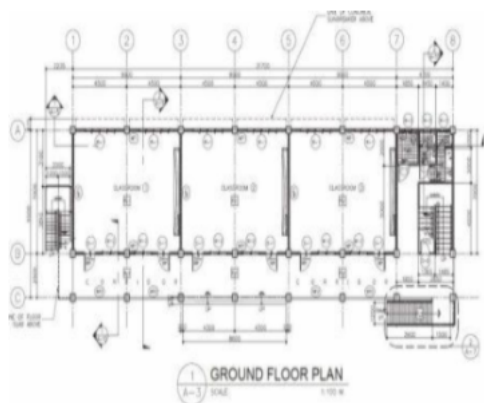

নির্বাচক নিবন্ধন আধিকারিকের স্বাক্ষর

Nazri Naksha

Google Map View

Polling Station Building Front View

Polling Station Front View

Cad View

Key MAP View

1 নাম : রহিম মাহাত পিতার নাম: হরেন মাহাত বাড়ির নং : N0045 বয়স : 25 লিঙ্গ : পুরুষ	ZHX2048999 ফটো উপলব্ধ	2 নাম : আকাশ খিলারী পিতার নাম: আকুল খিলারী বাড়ির নং : N0059 বয়স : 25 লিঙ্গ : পুরুষ	ZHX2048957 ফটো উপলব্ধ	3 নাম : প্রেম কুমার মাহাত পিতার নাম: জীবন মাহাত বাড়ির নং : N0037 বয়স : 25 লিঙ্গ : পুরুষ	ZHX2049039 ফটো উপলব্ধ
4 নাম : শংকর খিলারী পিতার নাম: গোকুল খিলারী বাড়ির নং : N0059 বয়স : 25 লিঙ্গ : পুরুষ	ZHX2049187 ফটো উপলব্ধ	5 নাম : চন্দন খিলারী পিতার নাম: পরিতোষ খিলারী বাড়ির নং : N0058 বয়স : 25 লিঙ্গ : পুরুষ	ZHX2049096 ফটো উপলব্ধ	6 নাম : ভূষণ খিলারী পিতার নাম: গুণধর খিলারী বাড়ির নং : n0045 বয়স : 31 লিঙ্গ : পুরুষ	ZHX1638022 ফটো উপলব্ধ
7 নাম : দুলু খিলারী স্বামীর নাম: বিমল খিলারী বাড়ির নং : N0037 বয়স : 46 লিঙ্গ : মহিলা	ZHX2049070 ফটো উপলব্ধ	8 নাম : সুকুরমনি মুর্মু স্বামীর নাম: দীপু মুর্মু বাড়ির নং : n0115 বয়স : 33 লিঙ্গ : মহিলা	ZHX1638048 ফটো উপলব্ধ	9 নাম : জীতেন মান্না পিতার নাম: কালিপদ মান্না বাড়ির নং : n0001 বয়স : 60 লিঙ্গ : পুরুষ	WB/33/230/246203 ফটো উপলব্ধ
10 নাম : বনলতা মান্না স্বামীর নাম: জিতেন্দ্র মান্না বাড়ির নং : n0001 বয়স : 59 লিঙ্গ : মহিলা	WB/33/230/246205 ফটো উপলব্ধ	11 নাম : তাপস কুমার মান্না পিতার নাম: জীতেন্দ্রনাথ মান্না বাড়ির নং : n0001 বয়স : 36 লিঙ্গ : পুরুষ	ZHX1443126 ফটো উপলব্ধ	12 নাম : দীপালী মান্না স্বামীর নাম: তাপস কুমার মান্না বাড়ির নং : n0001 বয়স : 35 লিঙ্গ : মহিলা	ZHX1443134 ফটো উপলব্ধ
13 নাম : দিবাকর মান্না পিতার নাম: জীতেন্দ্রনাথ মান্না বাড়ির নং : n0103 বয়স : 32 লিঙ্গ : পুরুষ	ZHX1544568 ফটো উপলব্ধ	14 নাম : অলকারানী মান্না স্বামীর নাম: দেবেন্দ্র নাথ মান্না বাড়ির নং : n0001 বয়স : 49 লিঙ্গ : মহিলা	DPP1961739 ফটো উপলব্ধ	15 নাম : দেবেন্দ্র নাথ মান্না পিতার নাম: কালিপদ মান্না বাড়ির নং : n0001 বয়স : 62 লিঙ্গ : পুরুষ	WB/33/230/246185 ফটো উপলব্ধ
16 নাম : সৌরভ মান্না পিতার নাম: দেবেন্দ্র নাথ মান্না বাড়ির নং : n0001 বয়স : 29 লিঙ্গ : পুরুষ	ZHX1703669 ফটো উপলব্ধ	17 নাম : প্রতিমা মান্না পিতার নাম: গয়াপ্রসাদ মান্না বাড়ির নং : এন0103 বয়স : 34 লিঙ্গ : মহিলা	UOQ1730290 ফটো উপলব্ধ	18 নাম : উত্তরা মাহাত স্বামীর নাম: লক্ষীকান্ত মাহাত বাড়ির নং : এন0016 বয়স : 26 লিঙ্গ : মহিলা	ZHX2125490 ফটো উপলব্ধ
19 নাম : অনিমা মাহাত স্বামীর নাম: প্রেমাংশু মাহাত বাড়ির নং : n0041 বয়স : 65 লিঙ্গ : মহিলা	ZHX2090603 ফটো উপলব্ধ	20 নাম : মল্লিকা মাহাত স্বামীর নাম: শৈলেশ মাহাত বাড়ির নং : N0014 বয়স : 29 লিঙ্গ : মহিলা	ZHX1757046 ফটো উপলব্ধ	21 নাম : প্রেমাংশু মাহাত পিতার নাম: মহেশ্বর মাহাত বাড়ির নং : n0018 বয়স : 70 লিঙ্গ : পুরুষ	ZHX2090579 ফটো উপলব্ধ
22 নাম : হরমোহন মাহাত পিতার নাম: বিনয় মাহাত বাড়ির নং : এন0011 বয়স : 23 লিঙ্গ : পুরুষ	ZHX2164754 ফটো উপলব্ধ	23 নাম : তরুন মাহাত পিতার নাম: নির্মল মাহাত বাড়ির নং : এন0010 বয়স : 27 লিঙ্গ : পুরুষ	ZHX1934827 ফটো উপলব্ধ	24 নাম : পঙ্কজ মাহাত পিতার নাম: কমলচন্দ্র মাহাত বাড়ির নং : n0018 বয়স : 46 লিঙ্গ : পুরুষ	DPP1156371 ফটো উপলব্ধ
25 নাম : শৈলেশ মাহাত পিতার নাম: অনিল মাহাত বাড়ির নং : n0014 বয়স : 35 লিঙ্গ : পুরুষ	ZHX1215920 ফটো উপলব্ধ	26 নাম : মনমোহিনী মাহাত স্বামীর নাম: হরিপদ মাহাত বাড়ির নং : n0007 বয়স : 60 লিঙ্গ : মহিলা	WB/33/230/246111 ফটো উপলব্ধ	27 নাম : সাধন খিলারী পিতার নাম: বিমল খিলারী বাড়ির নং : N0100 বয়স : 27 লিঙ্গ : পুরুষ	ZHX2049682 ফটো উপলব্ধ
28 নাম : দশরথ মাহাত পিতার নাম: জগন্নাথ মাহাত বাড়ির নং : n0009 বয়স : 66 লিঙ্গ : পুরুষ	ZHX2079481 ফটো উপলব্ধ	29 নাম : বুধন মাহাত স্বামীর নাম: চিত্তরঞ্জন মাহাত বাড়ির নং : n0036 বয়স : 28 লিঙ্গ : মহিলা	ZHX1821941 ফটো উপলব্ধ	30 নাম : কনিকা মাহাত স্বামীর নাম: কেশব মাহাত বাড়ির নং : n0036 বয়স : 30 লিঙ্গ : মহিলা	ZHX1703883 ফটো উপলব্ধ