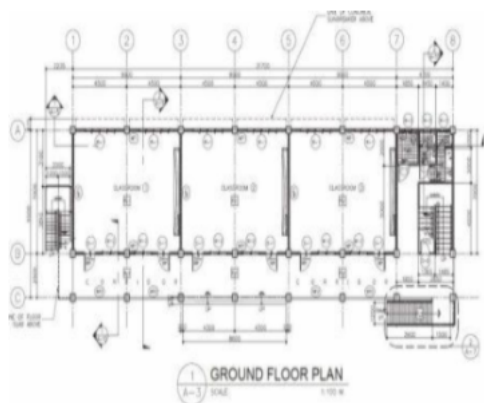

নির্বাচক নিবন্ধন আধিকারিকের স্বাক্ষর

Nazri Naksha

Google Map View

Polling Station Building Front View

Polling Station Front View

Cad View

Key MAP View

1 নাম : লক্ষন কিস্কু পিতার নাম: রঘুনাথ কিস্কু বাড়ির নং : n0032 বয়স : 68 লিঙ্গ : পুরুষ	DPP2133866 ফটো উপলব্ধ	2 নাম : দুলী কিস্কু স্বামীর নাম: লক্ষন কিস্কু বাড়ির নং : n0032 বয়স : 62 লিঙ্গ : মহিলা	DPP2133874 ফটো উপলব্ধ	3 নাম : রামচাঁদ টুডু পিতার নাম: যজ্ঞেশ্বর টুডু বাড়ির নং : n0299 বয়স : 32 লিঙ্গ : পুরুষ	ZHX1544956 ফটো উপলব্ধ
4 নাম : সুভাষ দণ্ডপাট পিতার নাম: গোবর্দ্ধন দণ্ডপাট বাড়ির নং : n0004 বয়স : 51 লিঙ্গ : পুরুষ	WB/33/230/228046 ফটো উপলব্ধ	5 নাম : জ্যোৎস্না দন্দপাট স্বামীর নাম: সুভাষ দন্দপাট বাড়ির নং : n0004 বয়স : 41 লিঙ্গ : মহিলা	ZHX1312065 ফটো উপলব্ধ	6 নাম : অমলা দণ্ডপাট স্বামীর নাম: গোবর্দ্ধন দণ্ডপাট বাড়ির নং : n0004 বয়স : 79 লিঙ্গ : মহিলা	WB/33/230/228258 ফটো উপলব্ধ
7 নাম : সনু দণ্ডপাট পিতার নাম: সুভাষ দণ্ডপাট বাড়ির নং : এন0004 বয়স : 25 লিঙ্গ : পুরুষ	ZHX2165785 ফটো উপলব্ধ	8 নাম : শেফালী দেহুরী স্বামীর নাম: রবীন্দ্রনাথ দেহুরী বাড়ির নং : n0315 বয়স : 42 লিঙ্গ : মহিলা	DPP1157924 ফটো উপলব্ধ	9 নাম : রবীন্দ্রনাথ দেহুরী পিতার নাম: উমেশ দেহুরী বাড়ির নং : n0315 বয়স : 53 লিঙ্গ : পুরুষ	WB/33/230/228071 ফটো উপলব্ধ
10 নাম : দীন দোলাই পিতার নাম: জিতেন দোলাই বাড়ির নং : n0019 বয়স : 31 লিঙ্গ : পুরুষ	ZHX1703909 ফটো উপলব্ধ	11 নাম : রাধু দোলাই পিতার নাম: পিতাম্বর দোলাই বাড়ির নং : n0015 বয়স : 89 লিঙ্গ : পুরুষ	WB/33/230/228448 ফটো উপলব্ধ	12 নাম : মনু দোলাই পিতার নাম: রাধু দোলাই বাড়ির নং : n0016 বয়স : 54 লিঙ্গ : পুরুষ	WB/33/230/228353 ফটো উপলব্ধ
13 নাম : রুমা দোলাই স্বামীর নাম: মনু দোলাই বাড়ির নং : n0016 বয়স : 51 লিঙ্গ : মহিলা	WB/33/230/228419 ফটো উপলব্ধ	14 নাম : তারা দোলাই স্বামীর নাম: জিতেন দোলাই বাড়ির নং : n0019 বয়স : 57 লিঙ্গ : মহিলা	WB/33/230/228318 ফটো উপলব্ধ	15 নাম : অনিমা সর্দার পিতার নাম: সুকুমার সরদার বাড়ির নং : এন0282 বয়স : 29 লিঙ্গ : মহিলা	YMD1922285 ফটো উপলব্ধ
16 নাম : প্রভাত নায়েক পিতার নাম: বিরেন নায়েক বাড়ির নং : n0012 বয়স : 68 লিঙ্গ : পুরুষ	ZHX1703982 ফটো উপলব্ধ	17 নাম : সুলোচনা নায়েক স্বামীর নাম: প্রভাত নায়েক বাড়ির নং : n0012 বয়স : 60 লিঙ্গ : মহিলা	DPP2035194 ফটো উপলব্ধ	18 নাম : রূপালী নায়েক স্বামীর নাম: বিজয় কুমার নায়েক বাড়ির নং : এন0009 বয়স : 25 লিঙ্গ : মহিলা	ZHX2124246 ফটো উপলব্ধ
19 নাম : সুখমা নায়েক স্বামীর নাম: মেঘনাথ নায়েক বাড়ির নং : এন0124 বয়স : 23 লিঙ্গ : মহিলা	ZHX2283158 ফটো উপলব্ধ	20 নাম : মহেশ্বর নায়েক পিতার নাম: নকুল চন্দ্র নায়েক বাড়ির নং : এন0007 বয়স : 25 লিঙ্গ : পুরুষ	ZHX2165884 ফটো উপলব্ধ	21 নাম : কালিপদ নায়েক পিতার নাম: প্রভাত নায়েক বাড়ির নং : n0012 বয়স : 30 লিঙ্গ : পুরুষ	ZHX1703917 ফটো উপলব্ধ
22 নাম : বাচ্চু নায়েক পিতার নাম: প্রভাত নায়েক বাড়ির নং : n0012 বয়স : 30 লিঙ্গ : পুরুষ	ZHX1703925 ফটো উপলব্ধ	23 নাম : শ্রীমতি নায়েক স্বামীর নাম: রহিম নায়েক বাড়ির নং : n0018 বয়স : 29 লিঙ্গ : মহিলা	ZHX1703933 ফটো উপলব্ধ	24 নাম : অরুণ নায়েক পিতার নাম: সুরেশ নায়েক বাড়ির নং : n0024 বয়স : 33 লিঙ্গ : পুরুষ	ZHX1703941 ফটো উপলব্ধ
25 নাম : চণ্ডীচরন নায়েক পিতার নাম: গোকুলচন্দ্র নায়েক বাড়ির নং : n0282 বয়স : 32 লিঙ্গ : পুরুষ	ZHX1544782 ফটো উপলব্ধ	26 নাম : রীতা নায়েক স্বামীর নাম: নন্দলাল নায়েক বাড়ির নং : n0021 বয়স : 31 লিঙ্গ : মহিলা	ZHX1703966 ফটো উপলব্ধ	27 নাম : আলপনা নায়েক স্বামীর নাম: সুবল নায়েক বাড়ির নং : n0017 বয়স : 45 লিঙ্গ : মহিলা	DPP1956655 ফটো উপলব্ধ
28 নাম : বেহুলা নায়েক স্বামীর নাম: মহেন্দ্র নাথ নায়েক বাড়ির নং : এন0009 বয়স : 43 লিঙ্গ : মহিলা	DPP2146405 ফটো উপলব্ধ	29 নাম : নিমাই নায়েক পিতার নাম: দুর্গা নায়েক বাড়ির নং : এন0017 বয়স : 22 লিঙ্গ : পুরুষ	ZHX2265130 ফটো উপলব্ধ	30 নাম : সুমিত্রা নায়েক স্বামীর নাম: বাচ্চু নায়েক বাড়ির নং : এন0012 বয়স : 33 লিঙ্গ : মহিলা	UOQ1552710 ফটো উপলব্ধ