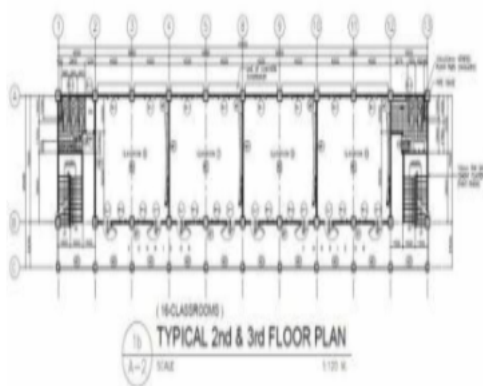

নির্বাচক নিবন্ধন আধিকারিকের স্বাক্ষর

Nazri Naksha

Google Map View

Polling Station Building Front View

Polling Station Front View

Cad View

Key MAP View

1 নাম : প্রনতী পানি পিতার নাম: গোপাল পানি বাড়ির নং : N0412 বয়স : 25 লিঙ্গ : মহিলা	ZHX2050649 ফটো উপলব্ধ	2 নাম : সুপিত্রা সিং স্বামীর নাম: দীনেশ সিং বাড়ির নং : N0415 বয়স : 25 লিঙ্গ : মহিলা	ZHX2050672 ফটো উপলব্ধ	3 নাম : মঞ্জুরানী কর্মকার রাণা স্বামীর নাম: মন্টু রানা বাড়ির নং : n0290 বয়স : 28 লিঙ্গ : মহিলা	ZHX1822329 ফটো উপলব্ধ
4 নাম : সুকরমনি খিলারী স্বামীর নাম: শম্ভু খিলারী বাড়ির নং : n0040 বয়স : 51 লিঙ্গ : মহিলা	DPP1707983 ফটো উপলব্ধ	5 নাম : শম্ভু খিলারী পিতার নাম: কন্দা খিলারী বাড়ির নং : n0040 বয়স : 59 লিঙ্গ : পুরুষ	DPP1707975 ফটো উপলব্ধ	6 নাম : যমুনা খিলারী পিতার নাম: শম্ভু খিলারী বাড়ির নং : এন000 বয়স : 26 লিঙ্গ : মহিলা	ZHX1935527 ফটো উপলব্ধ
7 নাম : লতিকা খিলারী স্বামীর নাম: পলাশ খিলারী বাড়ির নং : নং169 বয়স : 25 লিঙ্গ : মহিলা	ZHX2050557 ফটো উপলব্ধ	8 নাম : কর্মু খিলারী পিতার নাম: শম্ভু খিলারী বাড়ির নং : এন0040 বয়স : 23 লিঙ্গ : পুরুষ	ZHX2235042 ফটো উপলব্ধ	9 নাম : বাহাদুর গিরি পিতার নাম: গোপাল চন্দ্র গিরি বাড়ির নং : নং01 বয়স : 25 লিঙ্গ : পুরুষ	ZHX2050383 ফটো উপলব্ধ
10 নাম : সঙ্গীতা গিরি স্বামীর নাম: উত্তম কুমার গিরি বাড়ির নং : নং029 বয়স : 35 লিঙ্গ : মহিলা	ZHX2235273 ফটো উপলব্ধ	11 নাম : কৃষ্ণা গিরি স্বামীর নাম: শিবশঙ্কর গিরি বাড়ির নং : N0217 বয়স : 34 লিঙ্গ : মহিলা	ZHX2050409 ফটো উপলব্ধ	12 নাম : কিশোর কুমার গিরি পিতার নাম: গোবিন্দ গিরি বাড়ির নং : n0019 বয়স : 66 লিঙ্গ : পুরুষ	ZHX2090884 ফটো উপলব্ধ
13 নাম : অনুরূপা গিরি পিতার নাম: দ্বারিকানাথ গিরি বাড়ির নং : এন০০০৯ বয়স : 26 লিঙ্গ : মহিলা	ZHX1935477 ফটো উপলব্ধ	14 নাম : মিনু গিরি মায়ের নাম: মঞ্জু গিরি বাড়ির নং : এন0055 বয়স : 33 লিঙ্গ : মহিলা	ZHX1935485 ফটো উপলব্ধ	15 নাম : রূপালী গিরি স্বামীর নাম: সোমনাথ গিরি বাড়ির নং : এন000 বয়স : 28 লিঙ্গ : মহিলা	ZHX1935790 ফটো উপলব্ধ
16 নাম : অবিনাশ গিরি পিতার নাম: অনুকুল চন্দ্র গিরি বাড়ির নং : এন001 বয়স : 21 লিঙ্গ : পুরুষ	ZHX2289981 ফটো উপলব্ধ	17 নাম : মনীষা গিরি মায়ের নাম: পুষ্পাঞ্জলী গিরি বাড়ির নং : n0001 বয়স : 32 লিঙ্গ : মহিলা	ZHX1444223 ফটো উপলব্ধ	18 নাম : রাহুল গিরি পিতার নাম: চিত্ত রঞ্জন গিরি বাড়ির নং : N0100 বয়স : 25 লিঙ্গ : পুরুষ	ZHX2050292 ফটো উপলব্ধ
19 নাম : অমীশা গিরি মায়ের নাম: পুষ্পাঞ্জলী গিরি বাড়ির নং : এন000 বয়স : 23 লিঙ্গ : মহিলা	ZHX2220135 ফটো উপলব্ধ	20 নাম : দিপালী গিরি স্বামীর নাম: কিশোর গিরি বাড়ির নং : n0019 বয়স : 57 লিঙ্গ : মহিলা	DPP1952456 ফটো উপলব্ধ	21 নাম : সৌগত গিরি পিতার নাম: স্বরূপ গিরি বাড়ির নং : এন081 বয়স : 23 লিঙ্গ : পুরুষ	ZHX2190650 ফটো উপলব্ধ
22 নাম : সন্ধ্যারানী গিরি স্বামীর নাম: সত্যরঞ্জন গিরি বাড়ির নং : n0003 বয়স : 72 লিঙ্গ : মহিলা	WB/33/230/216540 ফটো উপলব্ধ	23 নাম : দীনেশ ভূই পিতার নাম: নলিনীকান্ত ভূই বাড়ির নং : n0003 বয়স : 67 লিঙ্গ : পুরুষ	WB/33/230/216648 ফটো উপলব্ধ	24 নাম : সরলা ভূই স্বামীর নাম: দীনেশ ভূই বাড়ির নং : n0003 বয়স : 58 লিঙ্গ : মহিলা	WB/33/230/216642 ফটো উপলব্ধ
25 নাম : দেবপ্রসাদ ভূই পিতার নাম: দীনেশ ভূই বাড়ির নং : n0003 বয়স : 34 লিঙ্গ : পুরুষ	ZHX1444256 ফটো উপলব্ধ	26 নাম : সোমনাথ গিরি পিতার নাম: বিভাস গিরি বাড়ির নং : n0011 বয়স : 29 লিঙ্গ : পুরুষ	ZHX1704469 ফটো উপলব্ধ	27 নাম : সবিতা গিরি স্বামীর নাম: মুচিরাম গিরি বাড়ির নং : n0038 বয়স : 64 লিঙ্গ : মহিলা	ZHX2009660 ফটো উপলব্ধ
28 নাম : মুচিরাম গিরি পিতার নাম: গিরিশচন্দ্র গিরি বাড়ির নং : n0038 বয়স : 64 লিঙ্গ : পুরুষ	ZHX2009652 ফটো উপলব্ধ	29 নাম : অনুপমা গিরি স্বামীর নাম: সুজিত গিরি বাড়ির নং : n0030 বয়স : 45 লিঙ্গ : মহিলা	DPP1708049 ফটো উপলব্ধ	30 নাম : সুজিত কুমার গিরি পিতার নাম: সত্যরঞ্জন গিরি বাড়ির নং : n0030 বয়স : 52 লিঙ্গ : পুরুষ	WB/33/230/216263 ফটো উপলব্ধ