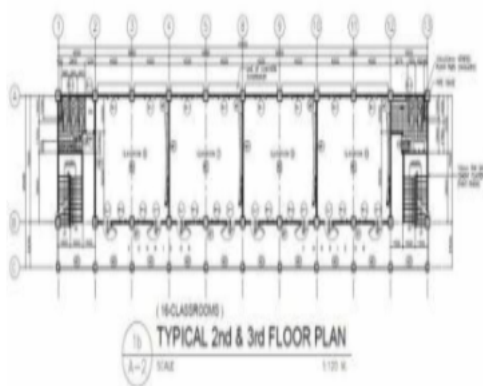

নির্বাচক নিবন্ধন আধিকারিকের স্বাক্ষর

Nazri Naksha

Google Map View

Polling Station Building Front View

Polling Station Front View

Cad View

Key MAP View

1 নাম : <input type="text"/> স্বামীর নাম: <input type="text"/> বাড়ির নং : এন005 বয়স : 98 লিঙ্গ : মহিলা	CZV0599175 <input type="text"/>	2 নাম : সুনীলা পৈড়া স্বামীর নাম: বিবেকানন্দ পৈড়া বাড়ির নং : n0005 বয়স : 64 লিঙ্গ : মহিলা	WB/33/230/219197 <input type="text"/>	3 নাম : ইন্দুভূষণ পৈড়া পিতার নাম: বিবেকানন্দ পৈড়া বাড়ির নং : n0005 বয়স : 34 লিঙ্গ : পুরুষ	ZHX1622331 <input type="text"/>
4 নাম : রেখা পৈড়া স্বামীর নাম: চক্রধর পৈড়া বাড়ির নং : n0005 বয়স : 34 লিঙ্গ : মহিলা	ZHX1622323 <input type="text"/>	5 নাম : চক্রধর পৈড়া পিতার নাম: বিবেকানন্দ পৈড়া বাড়ির নং : n0005 বয়স : 42 লিঙ্গ : পুরুষ	ZHX0259325 <input type="text"/>	#2 6 নাম : জয়ন্তী পাতর অধিকারী স্বামীর নাম: রানু অধিকারী বাড়ির নং : n0128 বয়স : 46 লিঙ্গ : মহিলা	ZHX1217926 <input type="text"/>
7 নাম : সুমনা অধিকারী পিতার নাম: রানু অধিকারী বাড়ির নং : এন0128 বয়স : 21 লিঙ্গ : মহিলা	ZHX2360782 <input type="text"/>	8 নাম : ভাগ্যশ্রী কামিলা স্বামীর নাম: শম্ভুনাথ কামিলা বাড়ির নং : n0001 বয়স : 40 লিঙ্গ : মহিলা	DPP2133205 <input type="text"/>	9 নাম : শম্ভুনাথ কামিলা পিতার নাম: গগনচন্দ্র কামিলা বাড়ির নং : n0001 বয়স : 50 লিঙ্গ : পুরুষ	WB/33/230/219344 <input type="text"/>
10 নাম : সুতপা কামিলা স্বামীর নাম: তারকনাথ কামিলা বাড়ির নং : n0001 বয়স : 46 লিঙ্গ : মহিলা	DPP1709302 <input type="text"/>	11 নাম : তারকনাথ কামিলা পিতার নাম: গগন কামিলা বাড়ির নং : n0001 বয়স : 53 লিঙ্গ : পুরুষ	WB/33/230/219304 <input type="text"/>	12 নাম : ভার্গবী কামিলা পিতার নাম: শম্ভুনাথ কামিলা বাড়ির নং : এন0001 বয়স : 23 লিঙ্গ : মহিলা	ZHX2174563 <input type="text"/>
13 নাম : মধুমতী রানা কামিলা স্বামীর নাম: বিশুজিৎ কামিলা বাড়ির নং : এন0047 বয়স : 25 লিঙ্গ : মহিলা	ZHX2052603 <input type="text"/>	14 নাম : শুভজিৎ কামিলা পিতার নাম: সুশান্ত কামিলা বাড়ির নং : এন0219 বয়স : 22 লিঙ্গ : পুরুষ	ZHX2238996 <input type="text"/>	15 নাম : সাগর কামিলা পিতার নাম: প্রশান্ত কামিলা বাড়ির নং : এন0210 বয়স : 22 লিঙ্গ : পুরুষ	ZHX2260628 <input type="text"/>
16 নাম : মৌসুমী মহাপাত্র কামিলা স্বামীর নাম: সুদীপ কামিলা বাড়ির নং : এন0047 বয়স : 28 লিঙ্গ : মহিলা	ZHX2260891 <input type="text"/>	17 নাম : সুফলা কামিলা স্বামীর নাম: অজিত কামিলা বাড়ির নং : n0048 বয়স : 61 লিঙ্গ : মহিলা	ZHX2225886 <input type="text"/>	18 নাম : স্নেহলতা কামিলা স্বামীর নাম: তাপস কামিলা বাড়ির নং : n0226 বয়স : 33 লিঙ্গ : মহিলা	ZHX1867142 <input type="text"/>
19 নাম : জয়ন্ত কামিলা পিতার নাম: বংশীধর কামিলা বাড়ির নং : n0206 বয়স : 60 লিঙ্গ : পুরুষ	WB/33/230/222354 <input type="text"/>	20 নাম : অঞ্জু কামিলা স্বামীর নাম: জয়ন্ত কামিলা বাড়ির নং : n0207 বয়স : 54 লিঙ্গ : মহিলা	WB/33/230/222093 <input type="text"/>	21 নাম : শংকর কামিলা পিতার নাম: তারকনাথ কামিলা বাড়ির নং : n0180 বয়স : 29 লিঙ্গ : পুরুষ	ZHX1822576 <input type="text"/>
22 নাম : প্রশান্ত কামিলা পিতার নাম: বংশীধর কামিলা বাড়ির নং : n0210 বয়স : 51 লিঙ্গ : পুরুষ	WB/33/230/222194 <input type="text"/>	23 নাম : আকাশ কামিলা পিতার নাম: প্রশান্ত কামিলা বাড়ির নং : এন0210 বয়স : 21 লিঙ্গ : পুরুষ	ZHX2319895 <input type="text"/>	24 নাম : নরেন্দ্র কামিলা পিতার নাম: জয়ন্ত কামিলা বাড়ির নং : n0211 বয়স : 34 লিঙ্গ : পুরুষ	ZHX1371079 <input type="text"/>
25 নাম : বিপাশা কামিলা স্বামীর নাম: প্রশান্ত কামিলা বাড়ির নং : n0208 বয়স : 42 লিঙ্গ : মহিলা	DPP2209427 <input type="text"/>	26 নাম : সরস্বতী কামিলা স্বামীর নাম: সুশান্ত কামিলা বাড়ির নং : n0217 বয়স : 53 লিঙ্গ : মহিলা	WB/33/230/222094 <input type="text"/>	27 নাম : সুশান্ত কামিলা পিতার নাম: বংশীধর কামিলা বাড়ির নং : n0219 বয়স : 57 লিঙ্গ : পুরুষ	WB/33/230/222320 <input type="text"/>
28 নাম : বুলু কামিলা স্বামীর নাম: বরেন্দ্র কামিলা বাড়ির নং : n0130 বয়স : 30 লিঙ্গ : মহিলা	ZHX1705755 <input type="text"/>	29 নাম : রঞ্জিত কামিলা পিতার নাম: সুশান্ত কামিলা বাড়ির নং : এন0067 বয়স : 27 লিঙ্গ : পুরুষ	ZHX1937952 <input type="text"/>	30 নাম : সুতপা কামিলা পিতার নাম: সুনীল কামিলা বাড়ির নং : এন0019 বয়স : 27 লিঙ্গ : মহিলা	ZHX1937721 <input type="text"/>