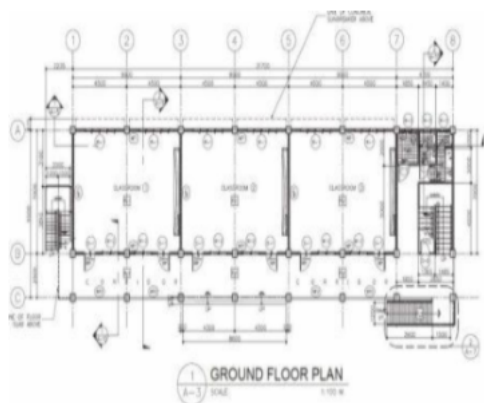

নির্বাচক নিবন্ধন আধিকারিকের স্বাক্ষর

Nazri Naksha

Google Map View

Polling Station Building Front View

Polling Station Front View

Cad View

Key MAP View

1 নাম : তারাপদ চেট্যাল মায়ের নাম: অর্চনা চেট্যাল বাড়ির নং : N0412 বয়স : 25 লিঙ্গ : পুরুষ	ZHX2060069 ফটো উপলব্ধ	2 নাম : সমীর গিরি পিতার নাম: জলধর গিরি বাড়ির নং : n0001 বয়স : 38 লিঙ্গ : পুরুষ	DPP2170819 ফটো উপলব্ধ	3 নাম : পুতুলরানী গিরি স্বামীর নাম: সমীর গিরি বাড়ির নং : n0048 বয়স : 54 লিঙ্গ : মহিলা	WB/33/230/207834 ফটো উপলব্ধ
4 নাম : রানুবালা গিরি স্বামীর নাম: মলয় গিরি বাড়ির নং : n0048 বয়স : 62 লিঙ্গ : মহিলা	WB/33/230/207659 ফটো উপলব্ধ	5 নাম : কৃষ্ণার্জুন গিরি পিতার নাম: সমীর কুমার গিরি বাড়ির নং : n0048 বয়স : 34 লিঙ্গ : পুরুষ	ZHX1445477 ফটো উপলব্ধ	6 নাম : সমীর কুমার গিরি পিতার নাম: সতীশ গিরি বাড়ির নং : n0048 বয়স : 66 লিঙ্গ : পুরুষ	WB/33/230/207712 ফটো উপলব্ধ
7 নাম : পার্থ প্রতীম গিরি পিতার নাম: অসিত কুমার গিরি বাড়ির নং : n0047 বয়স : 41 লিঙ্গ : পুরুষ	DPP2083657 ফটো উপলব্ধ	8 নাম : অমিতকুমার গিরি পিতার নাম: সতীশ গিরি বাড়ির নং : n0047 বয়স : 58 লিঙ্গ : পুরুষ	WB/33/230/207623 ফটো উপলব্ধ	9 নাম : নিশীথকুমার গিরি পিতার নাম: সতীশ গিরি বাড়ির নং : n0047 বয়স : 62 লিঙ্গ : পুরুষ	WB/33/230/207823 ফটো উপলব্ধ
10 নাম : অসিতকুমার গিরি পিতার নাম: সতীশ গিরি বাড়ির নং : n0047 বয়স : 68 লিঙ্গ : পুরুষ	DPP1159847 ফটো উপলব্ধ	11 নাম : বরদারানী গিরি স্বামীর নাম: সতীশ গিরি বাড়ির নং : n0047 বয়স : 84 লিঙ্গ : মহিলা	WB/33/230/207114 ফটো উপলব্ধ	12 নাম : অনুরাধা গিরি স্বামীর নাম: তপন কুমার গিরি বাড়ির নং : n0043 বয়স : 35 লিঙ্গ : মহিলা	ZHX1639400 ফটো উপলব্ধ
13 নাম : তপন কুমার গিরি পিতার নাম: ভাগবৎ চন্দ্র গিরি বাড়ির নং : n0043 বয়স : 40 লিঙ্গ : পুরুষ	ZHX0266395 ফটো উপলব্ধ	14 নাম : আদরী রানী গিরি স্বামীর নাম: হেমন্ত কুমার গিরি বাড়ির নং : n0043 বয়স : 47 লিঙ্গ : মহিলা	DPP1159854 ফটো উপলব্ধ	15 নাম : শ্রীমন্ত গিরি পিতার নাম: ভাগবৎ গিরি বাড়ির নং : n0043 বয়স : 57 লিঙ্গ : পুরুষ	WB/33/230/207357 ফটো উপলব্ধ
16 নাম : হেমন্ত গিরি পিতার নাম: ভাগবৎ গিরি বাড়ির নং : n0043 বয়স : 59 লিঙ্গ : পুরুষ	WB/33/230/207148 ফটো উপলব্ধ	17 নাম : রাধারানী গিরি স্বামীর নাম: ভাগবৎ গিরি বাড়ির নং : n0043 বয়স : 79 লিঙ্গ : মহিলা	WB/33/230/207193 ফটো উপলব্ধ	18 নাম : দিপালী গিরি স্বামীর নাম: মৃত্যুঞ্জয় গিরি বাড়ির নং : n0040 বয়স : 51 লিঙ্গ : মহিলা	WB/33/230/207421 ফটো উপলব্ধ
19 নাম : মৃত্যুঞ্জয় গিরি পিতার নাম: ক্ষিতীশ গিরি বাড়ির নং : n0040 বয়স : 59 লিঙ্গ : পুরুষ	WB/33/230/207395 ফটো উপলব্ধ	20 নাম : সবিতা গিরি পিতার নাম: সতীশ গিরি বাড়ির নং : n0039 বয়স : 52 লিঙ্গ : মহিলা	ZHX1445543 ফটো উপলব্ধ	21 নাম : সন্ধ্যারানী গিরি পিতার নাম: সতীশ গিরি বাড়ির নং : n0039 বয়স : 56 লিঙ্গ : মহিলা	ZHX1445410 ফটো উপলব্ধ
22 নাম : মুরলীধর গিরি পিতার নাম: সতীশ গিরি বাড়ির নং : n0039 বয়স : 57 লিঙ্গ : পুরুষ	ZHX2366961 ফটো উপলব্ধ	23 নাম : চম্পা গিরি স্বামীর নাম: অমুজ গিরি বাড়ির নং : n0039 বয়স : 44 লিঙ্গ : মহিলা	ZHX0265751 ফটো উপলব্ধ	24 নাম : অমুজ গিরি পিতার নাম: সতীশ গিরি বাড়ির নং : n0039 বয়স : 62 লিঙ্গ : পুরুষ	WB/33/230/207772 ফটো উপলব্ধ
25 নাম : শিবানী গিরি পিতার নাম: সতীশ চন্দ্র গিরি বাড়ির নং : n0039 বয়স : 72 লিঙ্গ : মহিলা	ZHX2001808 ফটো উপলব্ধ	26 নাম : স্বর্ণলতা গিরি স্বামীর নাম: ভবেশচন্দ্র গিরি বাড়ির নং : n0028 বয়স : 71 লিঙ্গ : মহিলা	WB/33/230/207488 ফটো উপলব্ধ	27 নাম : ভবেশ গিরি পিতার নাম: কৃষ্ণপ্রসাদ গিরি বাড়ির নং : n0028 বয়স : 79 লিঙ্গ : পুরুষ	ZHX1445592 ফটো উপলব্ধ
28 নাম : তাপসী গিরি স্বামীর নাম: শ্রীমন্ত গিরি বাড়ির নং : n0027 বয়স : 39 লিঙ্গ : মহিলা	ZHX0266346 ফটো উপলব্ধ	29 নাম : বানীব্রত গিরি পিতার নাম: বিষ্ণুপদ গিরি বাড়ির নং : n0027 বয়স : 32 লিঙ্গ : পুরুষ	ZHX1445402 ফটো উপলব্ধ	30 নাম : নিতুল গিরি স্বামীর নাম: বিষ্ণুপদ গিরি বাড়ির নং : n0027 বয়স : 51 লিঙ্গ : মহিলা	WB/33/230/207809 ফটো উপলব্ধ