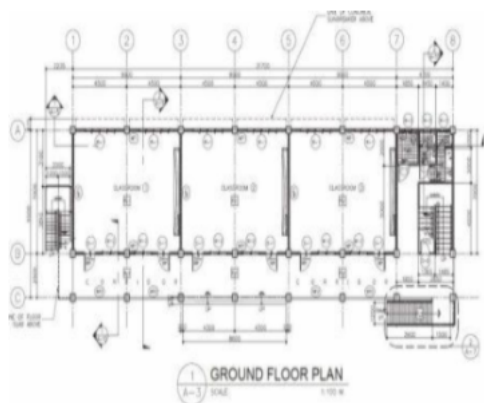

নির্বাচক নিবন্ধন আধিকারিকের স্বাক্ষর

Nazri Naksha

Google Map View

Polling Station Building Front View

Polling Station Front View

Cad View

Key MAP View

1 নাম : চন্দন মাহাত পিতার নাম: মনসারাম মাহাত বাড়ির নং : এন0098 বয়স : 27 লিঙ্গ : পুরুষ	ZHX1994516 ফটো উপলব্ধ	2 নাম : মিনি শবর অন্যান্য: রুপা শবর বাড়ির নং : N0065 বয়স : 27 লিঙ্গ : মহিলা	ZHX2060226 ফটো উপলব্ধ	3 নাম : ছবি শবর স্বামীর নাম: সনাতন শবর বাড়ির নং : n0179 বয়স : 54 লিঙ্গ : মহিলা	ZHX1914043 ফটো উপলব্ধ
4 নাম : শিব শবর পিতার নাম: সনাতন শবর বাড়ির নং : n0180 বয়স : 28 লিঙ্গ : পুরুষ	ZHX1914050 ফটো উপলব্ধ	5 নাম : সুকুমারী টুডু পিতার নাম: রুইকা টুডু বাড়ির নং : n1306 বয়স : 27 লিঙ্গ : মহিলা	ZHX2059855 ফটো উপলব্ধ	6 নাম : মমতা পাতর পিতার নাম: গোকুল পাতর বাড়ির নং : নং190 বয়স : 32 লিঙ্গ : মহিলা	ZHX2060143 ফটো উপলব্ধ
7 নাম : জয়ন্ত মাহাত পিতার নাম: লালমোহন মাহাত বাড়ির নং : এন00 বয়স : 22 লিঙ্গ : পুরুষ	ZHX2238582 ফটো উপলব্ধ	8 নাম : সুমিত্রারানী মাহাত স্বামীর নাম: ধরনী মাহাত বাড়ির নং : n0013 বয়স : 51 লিঙ্গ : মহিলা	WB/33/230/207614 ফটো উপলব্ধ	9 নাম : অঞ্জলী মাহাত স্বামীর নাম: লালমোহন মাহাত বাড়ির নং : n0013 বয়স : 46 লিঙ্গ : মহিলা	DPP1159896 ফটো উপলব্ধ
10 নাম : লালমোহন মাহাত পিতার নাম: বসন্ত মাহাত বাড়ির নং : n0013 বয়স : 54 লিঙ্গ : পুরুষ	WB/33/230/207162 ফটো উপলব্ধ	11 নাম : ধরনীধর মাহাত পিতার নাম: বসন্ত মাহাত বাড়ির নং : n0013 বয়স : 60 লিঙ্গ : পুরুষ	WB/33/230/207992 ফটো উপলব্ধ	12 নাম : দিলীপ মাহাত পিতার নাম: ধরনী মাহাত বাড়ির নং : এন000 বয়স : 26 লিঙ্গ : মহিলা	ZHX1938711 ফটো উপলব্ধ
13 নাম : হরেকৃষ্ণ মাহাত পিতার নাম: ধরনীধর মাহাত বাড়ির নং : n0013 বয়স : 29 লিঙ্গ : পুরুষ	ZHX1706043 ফটো উপলব্ধ	14 নাম : জয়ন্তী মাহাত স্বামীর নাম: ধর্মেন্দ্র মাহাত বাড়ির নং : এন0022 বয়স : 25 লিঙ্গ : মহিলা	ZHX2238608 ফটো উপলব্ধ	15 নাম : বিজয় মাহাত পিতার নাম: মহেন্দ্র মাহাত বাড়ির নং : n0040 বয়স : 62 লিঙ্গ : পুরুষ	WB/33/230/207596 ফটো উপলব্ধ
16 নাম : সুলোচনা মাহাত স্বামীর নাম: বিজয় মাহাত বাড়ির নং : n0040 বয়স : 46 লিঙ্গ : মহিলা	DPP1704659 ফটো উপলব্ধ	17 নাম : ক্ষিতীশচন্দ্র মাহাত পিতার নাম: অনন্ত মাহাত বাড়ির নং : n0039 বয়স : 58 লিঙ্গ : পুরুষ	WB/33/230/207416 ফটো উপলব্ধ	18 নাম : পবনকুমার মাহাত পিতার নাম: অনন্ত মাহাত বাড়ির নং : n0039 বয়স : 56 লিঙ্গ : পুরুষ	WB/33/230/207863 ফটো উপলব্ধ
19 নাম : শোভারানী মাহাত স্বামীর নাম: সতীশ মাহাত বাড়ির নং : n0039 বয়স : 54 লিঙ্গ : মহিলা	WB/33/230/207575 ফটো উপলব্ধ	20 নাম : নমিতা মাহাত স্বামীর নাম: পবন মাহাত বাড়ির নং : n0039 বয়স : 47 লিঙ্গ : মহিলা	DPP1704592 ফটো উপলব্ধ	21 নাম : বিকাশ চন্দ্র মাহাত পিতার নাম: ঈশ্বর চন্দ্র মাহাত বাড়ির নং : n0037 বয়স : 41 লিঙ্গ : পুরুষ	DPP2208247 ফটো উপলব্ধ
22 নাম : সতীশচন্দ্র মাহাত পিতার নাম: অনন্ত মাহাত বাড়ির নং : n0039 বয়স : 68 লিঙ্গ : পুরুষ	WB/33/230/207009 ফটো উপলব্ধ	23 নাম : রাজকুমার মাহাত পিতার নাম: সতীশচন্দ্র মাহাত বাড়ির নং : n0039 বয়স : 35 লিঙ্গ : পুরুষ	ZHX1371293 ফটো উপলব্ধ	24 নাম : প্রফুল্ল মাহাত পিতার নাম: প্রহ্লাদ মাহাত বাড়ির নং : n0041 বয়স : 54 লিঙ্গ : পুরুষ	WB/33/230/207565 ফটো উপলব্ধ
25 নাম : সুমন মাহাত পিতার নাম: রবীন্দ্রনাথ মাহাত বাড়ির নং : এন0032 বয়স : 23 লিঙ্গ : পুরুষ	ZHX2238533 ফটো উপলব্ধ	26 নাম : গীতা মাহাত স্বামীর নাম: প্রফুল্ল মাহাত বাড়ির নং : n0041 বয়স : 45 লিঙ্গ : মহিলা	DPP1159573 ফটো উপলব্ধ	27 নাম : নলিনী কান্ত মাহাত পিতার নাম: শরৎচন্দ্র মাহাত বাড়ির নং : n0044 বয়স : 58 লিঙ্গ : পুরুষ	DPP1704634 ফটো উপলব্ধ
28 নাম : মালাবতী মাহাত স্বামীর নাম: নলিনীকান্ত মাহাত বাড়ির নং : n0044 বয়স : 44 লিঙ্গ : মহিলা	DPP1704642 ফটো উপলব্ধ	29 নাম : মনসারাম মাহাত পিতার নাম: গোলক মাহাত বাড়ির নং : n0024 বয়স : 52 লিঙ্গ : পুরুষ	ZHX1371376 ফটো উপলব্ধ	30 নাম : বিশুজিৎ মাহাত পিতার নাম: রাজেন্দ্র নাথ মাহাত বাড়ির নং : n0011 বয়স : 54 লিঙ্গ : পুরুষ	ZHX1371392 ফটো উপলব্ধ