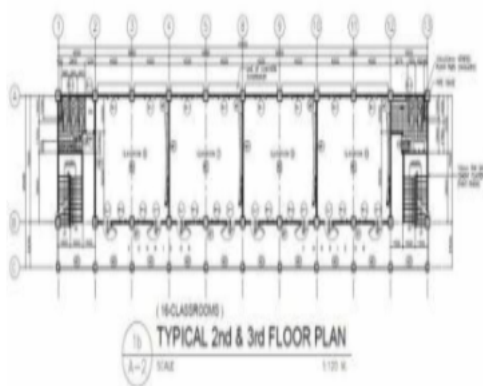

নির্বাচক নিবন্ধন আধিকারিকের স্বাক্ষর

Nazri Naksha

Google Map View

Polling Station Building Front View

Polling Station Front View

Cad View

Key MAP View

1 নাম : প্রতিমা মাহাত স্বামীর নাম: জলধর মাহাত বাড়ির নং : n0018 বয়স : 34 লিঙ্গ : মহিলা	ZHX1314152	ফটো উপলব্ধ	2 নাম : বসুম রানী মাহাত স্বামীর নাম: মিত্র মাহাত বাড়ির নং : n0018 বয়স : 41 লিঙ্গ : মহিলা	ZHX0274324	ফটো উপলব্ধ	3 নাম : শেফালী মাহাত স্বামীর নাম: সুশীলচন্দ্র মাহাত বাড়ির নং : n0018 বয়স : 48 লিঙ্গ : মহিলা	DPP1283563	ফটো উপলব্ধ
4 নাম : উষা মাহাত স্বামীর নাম: পুলিন মাহাত বাড়ির নং : n0018 বয়স : 55 লিঙ্গ : মহিলা	WB/33/230/204433	ফটো উপলব্ধ	5 নাম : হিমাংশু মাহাত পিতার নাম: পুলিন বিহারী মাহাত বাড়ির নং : n0018 বয়স : 30 লিঙ্গ : পুরুষ	ZHX1639962	ফটো উপলব্ধ	6 নাম : পুলিন বিহারী মাহাত পিতার নাম: তরনীকান্ত মাহাত বাড়ির নং : n0018 বয়স : 56 লিঙ্গ : পুরুষ	WB/33/230/204432	ফটো উপলব্ধ
7 নাম : মিহির মাহাত পিতার নাম: তরনী মাহাত বাড়ির নং : n0018 বয়স : 62 লিঙ্গ : পুরুষ	WB/33/230/204307	ফটো উপলব্ধ	8 নাম : ছবি মাহাত স্বামীর নাম: সুশীল মাহাত বাড়ির নং : n0018 বয়স : 59 লিঙ্গ : মহিলা	WB/33/230/204217	ফটো উপলব্ধ	9 নাম : সুশীল মাহাত পিতার নাম: তরনী মাহাত বাড়ির নং : n0018 বয়স : 69 লিঙ্গ : পুরুষ	WB/33/230/204218	ফটো উপলব্ধ
10 নাম : দীপ্তি মাহাত স্বামীর নাম: হিমাংশু মাহাত বাড়ির নং : N0018 বয়স : 25 লিঙ্গ : মহিলা	ZHX2061166	ফটো উপলব্ধ	11 নাম : গণেশ মাহাত পিতার নাম: পুলিন বিহারী মাহাত বাড়ির নং : এন0018 বয়স : 26 লিঙ্গ : পুরুষ	ZHX1939495	ফটো উপলব্ধ	12 নাম : জলধর মাহাত পিতার নাম: তরনী কান্ত মাহাত বাড়ির নং : N0018 বয়স : 55 লিঙ্গ : পুরুষ	ZHX1990936	ফটো উপলব্ধ
13 নাম : আশু টুডু পিতার নাম: গুনাধর টুডু বাড়ির নং : এন0073 বয়স : 26 লিঙ্গ : পুরুষ	ZHX1939198	ফটো উপলব্ধ	14 নাম : রঞ্জন টুডু পিতার নাম: সুনীল টুডু বাড়ির নং : নং073 বয়স : 25 লিঙ্গ : পুরুষ	ZHX2061125	ফটো উপলব্ধ	15 নাম : রাকেশ পাতর পিতার নাম: রাধানাথ পাতর বাড়ির নং : এন003 বয়স : 22 লিঙ্গ : পুরুষ	ZHX2260073	ফটো উপলব্ধ
16 নাম : ললিত কুমার মাহাত পিতার নাম: নিশীথ কুমার মাহাত বাড়ির নং : এন003 বয়স : 22 লিঙ্গ : পুরুষ	ZHX2260115	ফটো উপলব্ধ	17 নাম : তুষার মাহাত পিতার নাম: দেবেন মাহাত বাড়ির নং : এন004 বয়স : 22 লিঙ্গ : পুরুষ	ZHX2260156	ফটো উপলব্ধ	18 নাম : ববিতা মাহাত পিতার নাম: অনিল কুমার মাহাত বাড়ির নং : এন002 বয়স : 22 লিঙ্গ : মহিলা	ZHX2259992	ফটো উপলব্ধ
19 নাম : নাগেশ্বর টুডু পিতার নাম: ভীম টুডু বাড়ির নং : এন0023 বয়স : 23 লিঙ্গ : পুরুষ	ZHX2176527	ফটো উপলব্ধ	20 নাম : অনিমা শীট স্বামীর নাম: মনসারাম শীট বাড়ির নং : এন004 বয়স : 22 লিঙ্গ : মহিলা	ZHX2265981	ফটো উপলব্ধ	21 নাম : মীনা টুডু স্বামীর নাম: কালি টুডু বাড়ির নং : এন0107 বয়স : 26 লিঙ্গ : মহিলা	ZHX2274520	ফটো উপলব্ধ
22 নাম : দানগী টুডু স্বামীর নাম: সুনাম টুডু বাড়ির নং : n0020 বয়স : 76 লিঙ্গ : মহিলা	ZHX2287993	ফটো উপলব্ধ	23 নাম : মনিকা টুডু স্বামীর নাম: সঞ্জীব টুডু বাড়ির নং : n0112 বয়স : 30 লিঙ্গ : মহিলা	ZHX1823301	ফটো উপলব্ধ	24 নাম : রাম টুডু পিতার নাম: দাস টুডু বাড়ির নং : n0071 বয়স : 30 লিঙ্গ : পুরুষ	ZHX1706449	ফটো উপলব্ধ
25 নাম : চুনারাম টুডু পিতার নাম: গুনাধর টুডু বাড়ির নং : n0073 বয়স : 30 লিঙ্গ : পুরুষ	ZHX1706415	ফটো উপলব্ধ	26 নাম : লক্ষ্মন টুডু পিতার নাম: নিমাই টুডু বাড়ির নং : n0046 বয়স : 30 লিঙ্গ : পুরুষ	ZHX1706407	ফটো উপলব্ধ	27 নাম : দুলাল টুডু পিতার নাম: নারান টুডু বাড়ির নং : n0004 বয়স : 48 লিঙ্গ : পুরুষ	WB/33/230/204032	ফটো উপলব্ধ
28 নাম : পার্বতী টুডু পিতার নাম: গৌরা টুডু বাড়ির নং : এন001 বয়স : 26 লিঙ্গ : মহিলা	ZHX1939479	ফটো উপলব্ধ	29 নাম : ফুলমণি টুডু পিতার নাম: শৈলেন টুডু বাড়ির নং : এন0020 বয়স : 26 লিঙ্গ : মহিলা	ZHX1939354	ফটো উপলব্ধ	30 নাম : আলোমোনি টুডু স্বামীর নাম: সঞ্জয় টুডু বাড়ির নং : এন0103 বয়স : 25 লিঙ্গ : মহিলা	ZHX2126241	ফটো উপলব্ধ