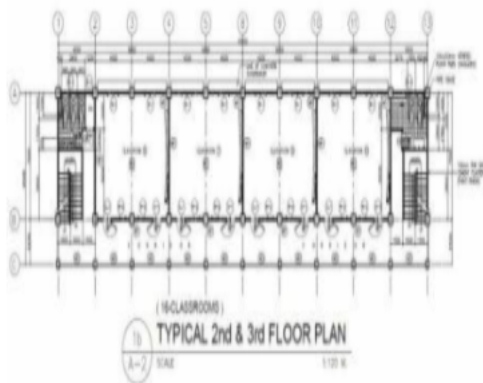

নির্বাচক নিবন্ধন আধিকারিকের স্বাক্ষর

Nazri Naksha

Google Map View

Polling Station Building Front View

Polling Station Front View

Cad View

Key MAP View

1 নাম : সরস্বতী মান্ডি পিতার নাম: রবীন্দ্রনাথ মান্ডি বাড়ির নং : n0041 বয়স : 30 লিঙ্গ : মহিলা	ZHX1706589 ফটো উপলব্ধ	2 নাম : গোপাল মুরমু পিতার নাম: রবি মুরমু বাড়ির নং : n0022 বয়স : 30 লিঙ্গ : পুরুষ	ZHX1801547 ফটো উপলব্ধ	3 নাম : সুখী মুরমু স্বামীর নাম: কিশোর মুরমু বাড়ির নং : n0170 বয়স : 31 লিঙ্গ : মহিলা	ZHX1823509 ফটো উপলব্ধ
4 নাম : যমুনা মুরমু পিতার নাম: সালকান মুরমু বাড়ির নং : n0036 বয়স : 27 লিঙ্গ : মহিলা	ZHX1914332 ফটো উপলব্ধ	5 নাম : পাহাড় মুরমু পিতার নাম: দুর্গা মুরমু বাড়ির নং : এন0034 বয়স : 52 লিঙ্গ : পুরুষ	ZHX1939842 ফটো উপলব্ধ	6 নাম : হারাধন মুরমু পিতার নাম: চুনারাম মুরমু বাড়ির নং : এন0024 বয়স : 28 লিঙ্গ : পুরুষ	ZHX1939792 ফটো উপলব্ধ
7 নাম : শ্রীমতী মুরমু সরেন স্বামীর নাম: ধনু সরেন বাড়ির নং : এন0039 বয়স : 28 লিঙ্গ : মহিলা	ZHX1940220 ফটো উপলব্ধ	8 নাম : বৃধন মুরমু স্বামীর নাম: বিক্রম মুরমু বাড়ির নং : নং01 বয়স : 23 লিঙ্গ : মহিলা	ZHX2256113 ফটো উপলব্ধ	9 নাম : বাসুদেব মুরমু মায়ের নাম: ছিরকি মুরমু বাড়ির নং : নং02 বয়স : 22 লিঙ্গ : পুরুষ	ZHX2256097 ফটো উপলব্ধ
10 নাম : দিপালী মুরমু স্বামীর নাম: হারাধন মুরমু বাড়ির নং : এন0024 বয়স : 27 লিঙ্গ : মহিলা	ZHX2187060 ফটো উপলব্ধ	11 নাম : কংসাবতী মুরমু পিতার নাম: সালকান মুরমু বাড়ির নং : এন0036 বয়স : 24 লিঙ্গ : মহিলা	ZHX2125276 ফটো উপলব্ধ	12 নাম : রবিবারী মুরমু স্বামীর নাম: দিলিপ মুরমু বাড়ির নং : এন0008 বয়স : 27 লিঙ্গ : মহিলা	ZHX1939693 ফটো উপলব্ধ
13 নাম : মালতি মুরমু স্বামীর নাম: বারসা মুরমু বাড়ির নং : n0150 বয়স : 58 লিঙ্গ : মহিলা	WB/33/230/228340 ফটো উপলব্ধ	14 নাম : বৃধু মুরমু পিতার নাম: বারসা মুরমু বাড়ির নং : n0147 বয়স : 37 লিঙ্গ : পুরুষ	ZHX1446707 ফটো উপলব্ধ	15 নাম : রবীন্দ্রনাথ মাণ্ডি পিতার নাম: লক্ষী মাণ্ডি বাড়ির নং : n0041 বয়স : 48 লিঙ্গ : পুরুষ	DPP1283159 ফটো উপলব্ধ
16 নাম : বিক্রম মুরমু পিতার নাম: স্বগত মুরমু বাড়ির নং : n0039 বয়স : 31 লিঙ্গ : পুরুষ	ZHX1547496 ফটো উপলব্ধ	17 নাম : গুরুবারী মুরমু স্বামীর নাম: মুসু মুরমু বাড়ির নং : n0039 বয়স : 41 লিঙ্গ : মহিলা	ZHX1372473 ফটো উপলব্ধ	18 নাম : মুসু মুরমু মায়ের নাম: মানক মুরমু বাড়ির নং : n0039 বয়স : 43 লিঙ্গ : পুরুষ	DPP1951235 ফটো উপলব্ধ
19 নাম : মানক মুরমু স্বামীর নাম: মাগত মুরমু বাড়ির নং : n0039 বয়স : 74 লিঙ্গ : মহিলা	WB/33/230/213874 ফটো উপলব্ধ	20 নাম : জবা মুরমু স্বামীর নাম: ঈশ্বর মুরমু বাড়ির নং : n0039 বয়স : 45 লিঙ্গ : মহিলা	DPP1283183 ফটো উপলব্ধ	21 নাম : ঈশ্বর মুরমু পিতার নাম: লফরা মুরমু বাড়ির নং : n0039 বয়স : 49 লিঙ্গ : পুরুষ	DPP1283167 ফটো উপলব্ধ
22 নাম : কলাবতী মুরমু স্বামীর নাম: লফরা মুরমু বাড়ির নং : n0039 বয়স : 69 লিঙ্গ : মহিলা	WB/33/230/213504 ফটো উপলব্ধ	23 নাম : লফরা মুরমু পিতার নাম: ঈশ্বর মুরমু বাড়ির নং : n0039 বয়স : 76 লিঙ্গ : পুরুষ	WB/33/230/213459 ফটো উপলব্ধ	24 নাম : কিশোর মুরমু পিতার নাম: সালকান মুরমু বাড়ির নং : n0036 বয়স : 32 লিঙ্গ : পুরুষ	ZHX1547512 ফটো উপলব্ধ
25 নাম : মালতী মুরমু স্বামীর নাম: সালকান মুরমু বাড়ির নং : n0036 বয়স : 58 লিঙ্গ : মহিলা	WB/33/230/213665 ফটো উপলব্ধ	26 নাম : সালকান মুরমু পিতার নাম: কালচাঁদ মুরমু বাড়ির নং : n0036 বয়স : 62 লিঙ্গ : পুরুষ	WB/33/230/213668 ফটো উপলব্ধ	27 নাম : ফুলমনি মুরমু স্বামীর নাম: মদন মুরমু বাড়ির নং : n0034 বয়স : 32 লিঙ্গ : মহিলা	ZHX1547561 ফটো উপলব্ধ
28 নাম : দুর্গাই মুরমু পিতার নাম: রবি মুরমু বাড়ির নং : n0022 বয়স : 30 লিঙ্গ : পুরুষ	ZHX1640028 ফটো উপলব্ধ	29 নাম : বান মুরমু স্বামীর নাম: রবি মুরমু বাড়ির নং : n0022 বয়স : 64 লিঙ্গ : মহিলা	WB/33/230/213286 ফটো উপলব্ধ	30 নাম : রবি মুরমু পিতার নাম: মথুর মুরমু বাড়ির নং : n0022 বয়স : 69 লিঙ্গ : পুরুষ	WB/33/230/213300 ফটো উপলব্ধ