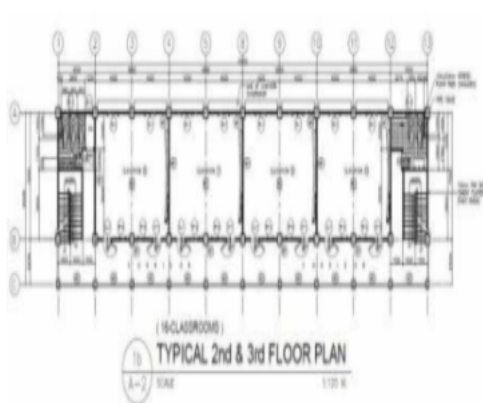

নির্বাচক নিবন্ধন আধিকারিকের স্বাক্ষর

Nazri Naksha

Google Map View

Polling Station Building Front View

Polling Station Front View

Cad View

Key MAP View

1 নাম : সুকান্ত মদুলী পিতার নাম: গোকুল মদুলী বাড়ির নং : N0168 বয়স : 28 লিঙ্গ : পুরুষ	ZHX2062164 ফটো উপলব্ধ	2 নাম : কৃষ্ণ চন্দ্র মাহাত পিতার নাম: হিমাংশু মাহাত বাড়ির নং : এন0061 বয়স : 25 লিঙ্গ : পুরুষ	ZHX2061828 ফটো উপলব্ধ	3 নাম : সুসীতা মাহাত স্বামীর নাম: সুশান্ত মাহাত বাড়ির নং : নং026 বয়স : 26 লিঙ্গ : মহিলা	ZHX2260693 ফটো উপলব্ধ
4 নাম : কল্যাণ মাহাত পিতার নাম: দিলীপ মাহাত বাড়ির নং : নং02 বয়স : 22 লিঙ্গ : পুরুষ	ZHX2255321 ফটো উপলব্ধ	5 নাম : বন্দনা মাহাত স্বামীর নাম: তীর্থঙ্কর মাহাত বাড়ির নং : ছোটো ডিডিহা বয়স : 26 লিঙ্গ : মহিলা	ZHX2221323 ফটো উপলব্ধ	6 নাম : রিতা মাহাত স্বামীর নাম: সমীর মাহাত বাড়ির নং : এন0021 বয়স : 37 লিঙ্গ : মহিলা	XWQ1853928 ফটো উপলব্ধ
7 নাম : মামনি মাহাত স্বামীর নাম: আদিত্য মাহাত বাড়ির নং : n0007 বয়স : 31 লিঙ্গ : মহিলা	ZHX1914472 ফটো উপলব্ধ	8 নাম : জগন্নাথ মাহাত পিতার নাম: মুলক চাঁদ মাহাত বাড়ির নং : n0198 বয়স : 28 লিঙ্গ : পুরুষ	ZHX1823616 ফটো উপলব্ধ	9 নাম : অশোক মাহাত পিতার নাম: দুলাল চন্দ্র মাহাত বাড়ির নং : n0201 বয়স : 29 লিঙ্গ : পুরুষ	ZHX1823640 ফটো উপলব্ধ
10 নাম : দিব্যেন্দু মাহাত পিতার নাম: নকুল চন্দ্র মাহাত বাড়ির নং : n0207 বয়স : 29 লিঙ্গ : পুরুষ	ZHX1823699 ফটো উপলব্ধ	11 নাম : তীর্থঙ্কর মাহাত পিতার নাম: খগেন্দ্রনাথ মাহাত বাড়ির নং : n0208 বয়স : 28 লিঙ্গ : পুরুষ	ZHX1823707 ফটো উপলব্ধ	12 নাম : অজিত মাহাত পিতার নাম: সনাতন মাহাত বাড়ির নং : n0177 বয়স : 41 লিঙ্গ : পুরুষ	DPP2084143 ফটো উপলব্ধ
13 নাম : অমিতা মাহাত স্বামীর নাম: গোবিন্দ মাহাত বাড়ির নং : n0017 বয়স : 29 লিঙ্গ : মহিলা	ZHX1706894 ফটো উপলব্ধ	14 নাম : শচীন মাহাত পিতার নাম: বানেশ্বর মাহাত বাড়ির নং : n0017 বয়স : 56 লিঙ্গ : পুরুষ	WB/33/230/213732 ফটো উপলব্ধ	15 নাম : শশাঙ্ক শেখর মাহাত পিতার নাম: হরেন্দ্র নাথ মাহাত বাড়ির নং : n0005 বয়স : 29 লিঙ্গ : পুরুষ	ZHX1706886 ফটো উপলব্ধ
16 নাম : বিশ্বজিৎ মাহাত পিতার নাম: প্রবীরচন্দ্র মাহাত বাড়ির নং : n0008 বয়স : 29 লিঙ্গ : পুরুষ	ZHX1706845 ফটো উপলব্ধ	17 নাম : মিনতি মাহাত স্বামীর নাম: মুলুকচাঁদ মাহাত বাড়ির নং : n0010 বয়স : 55 লিঙ্গ : মহিলা	WB/33/230/213264 ফটো উপলব্ধ	18 নাম : শিখা মাহাত স্বামীর নাম: সুভাষ মাহাত বাড়ির নং : এন052 বয়স : 28 লিঙ্গ : মহিলা	ZHX1940352 ফটো উপলব্ধ
19 নাম : চন্দন মাহাত পিতার নাম: বৈদ্যনাথ মাহাত বাড়ির নং : এন0012 বয়স : 25 লিঙ্গ : পুরুষ	ZHX2061943 ফটো উপলব্ধ	20 নাম : চন্দ্র কান্ত মাহাত পিতার নাম: অজয় কুমার মাহাত বাড়ির নং : নং184 বয়স : 25 লিঙ্গ : পুরুষ	ZHX2061687 ফটো উপলব্ধ	21 নাম : অনিমেষ্ মাহাত পিতার নাম: মন্টু মাহাত বাড়ির নং : N0188 বয়স : 26 লিঙ্গ : পুরুষ	ZHX2061851 ফটো উপলব্ধ
22 নাম : সুমনা মাহাত স্বামীর নাম: মানস মাহাত বাড়ির নং : এন0000 বয়স : 27 লিঙ্গ : মহিলা	NVP1918366 ফটো উপলব্ধ	23 নাম : বিশ্বনাথ মাহাত পিতার নাম: হেমন্ত মাহাত বাড়ির নং : N0100 বয়স : 26 লিঙ্গ : পুরুষ	ZHX2061620 ফটো উপলব্ধ	24 নাম : গোপাল মাহাত পিতার নাম: খগেন মাহাত বাড়ির নং : এন0020 বয়স : 46 লিঙ্গ : পুরুষ	DPP1950971 ফটো উপলব্ধ
25 নাম : পূজা মাহাত পিতার নাম: ছত্রধর মাহাত বাড়ির নং : N0104 বয়স : 25 লিঙ্গ : মহিলা	ZHX2061968 ফটো উপলব্ধ	26 নাম : নমিতা দলাই মাহাত স্বামীর নাম: বিবেক মাহাত বাড়ির নং : N0024 বয়স : 29 লিঙ্গ : মহিলা	ZHX2062115 ফটো উপলব্ধ	27 নাম : কুমা মাহাত স্বামীর নাম: হিমাংশু মাহাত বাড়ির নং : n0007 বয়স : 31 লিঙ্গ : মহিলা	ZHX1547819 ফটো উপলব্ধ
28 নাম : দুবরাজ মাহাত পিতার নাম: জ্যোতিলাল মাহাত বাড়ির নং : ছোটো ডিডিহা বয়স : 36 লিঙ্গ : পুরুষ	ZHX1372002 ফটো উপলব্ধ	29 নাম : শ্রীমন্ত মাহাত পিতার নাম: বিনয় মাহাত বাড়ির নং : n0183 বয়স : 31 লিঙ্গ : পুরুষ	ZHX1640044 ফটো উপলব্ধ	30 নাম : শুভঙ্কর মাহাত পিতার নাম: খগেন্দ্র নাথ মাহাত বাড়ির নং : n0179 বয়স : 30 লিঙ্গ : পুরুষ	ZHX1640051 ফটো উপলব্ধ