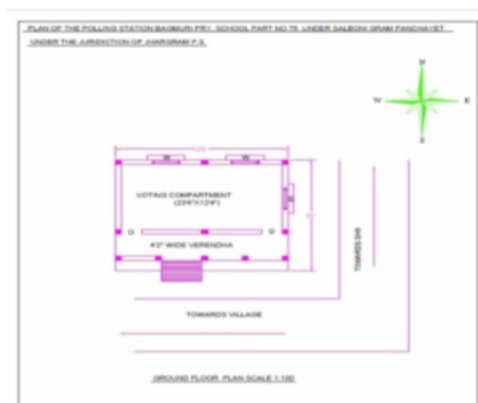

নির্বাচক নিবন্ধন আধিকারিকের স্বাক্ষর

Nazri Naksha

Google Map View

Polling Station Building Front View

Polling Station Front View

Cad View

Key MAP View

1 নাম : সমীর মাহাত পিতার নাম: কালিপদ মাহাত বাড়ির নং : N0186 বয়স : 27 লিঙ্গ : পুরুষ	ZHX2063907 ফটো উপলব্ধ	2 নাম : কবিতা মাহাত স্বামীর নাম: অভিজিৎ মাহাত বাড়ির নং : N0098 বয়স : 26 লিঙ্গ : মহিলা	ZHX2064285 ফটো উপলব্ধ	3 নাম : রত্না মাহাত পিতার নাম: হিমাংশু মাহাত বাড়ির নং : n0069 বয়স : 25 লিঙ্গ : মহিলা	ZHX2064178 ফটো উপলব্ধ
4 নাম : তাপস রানা পিতার নাম: নির্মল রানা বাড়ির নং : n0048 বয়স : 25 লিঙ্গ : পুরুষ	ZHX2063592 ফটো উপলব্ধ	5 নাম : রাখী মাহাত পিতার নাম: অনিল মাহাত বাড়ির নং : n0068 বয়স : 25 লিঙ্গ : মহিলা	ZHX2064194 ফটো উপলব্ধ	6 নাম : পঞ্চগনন মাহাত পিতার নাম: যদুনাথ মাহাত বাড়ির নং : n0002 বয়স : 73 লিঙ্গ : পুরুষ	WB/33/231/543277 ফটো উপলব্ধ
7 নাম : রেবতী মাহাত স্বামীর নাম: পঞ্চগনন মাহাত বাড়ির নং : n0002 বয়স : 63 লিঙ্গ : মহিলা	WB/33/231/543219 ফটো উপলব্ধ	8 নাম : সুধীর কুমার মাহাত পিতার নাম: পঞ্চগনন মাহাত বাড়ির নং : n0002 বয়স : 49 লিঙ্গ : পুরুষ	DRK2313351 ফটো উপলব্ধ	9 নাম : শ্যামলী রাণী মাহাত স্বামীর নাম: সুধীর মাহাত বাড়ির নং : n0002 বয়স : 47 লিঙ্গ : মহিলা	DRK2313369 ফটো উপলব্ধ
10 নাম : ভুবানী মাহাত স্বামীর নাম: বিমল মাহাত বাড়ির নং : n0003 বয়স : 63 লিঙ্গ : মহিলা	WB/33/231/543132 ফটো উপলব্ধ	11 নাম : বিশুজিৎ মাহাত পিতার নাম: বিমল মাহাত বাড়ির নং : n0003 বয়স : 41 লিঙ্গ : পুরুষ	DRK3035094 ফটো উপলব্ধ	12 নাম : চন্দনা মাহাত স্বামীর নাম: বিশুজিৎ মাহাত বাড়ির নং : n0003 বয়স : 33 লিঙ্গ : মহিলা	ZHX1549328 ফটো উপলব্ধ
13 নাম : অভিজিৎ মাহাত পিতার নাম: বিমল মাহাত বাড়ির নং : n0003 বয়স : 39 লিঙ্গ : পুরুষ	DRK3035086 ফটো উপলব্ধ	#2 14 নাম : সুরোজিৎ মাহাত পিতার নাম: বিমল মাহাত বাড়ির নং : n0003 বয়স : 34 লিঙ্গ : পুরুষ	ZHX1315720 ফটো উপলব্ধ	15 নাম : আশালতা মাহাত স্বামীর নাম: পরিমল মাহাত বাড়ির নং : n0003 বয়স : 55 লিঙ্গ : মহিলা	ZHX1192343 ফটো উপলব্ধ
16 নাম : রাখী মাহাত পিতার নাম: পরিমল মাহাত বাড়ির নং : n0003 বয়স : 35 লিঙ্গ : মহিলা	ZHX1315688 ফটো উপলব্ধ	17 নাম : সুমিত্রা মাহাত স্বামীর নাম: রমেশচন্দ্র মাহাত বাড়ির নং : n0004 বয়স : 68 লিঙ্গ : মহিলা	WB/33/231/543028 ফটো উপলব্ধ	18 নাম : সনৎ মাহাত পিতার নাম: রমেশ চন্দ্র মাহাত বাড়ির নং : n0004 বয়স : 47 লিঙ্গ : পুরুষ	DRK1561893 ফটো উপলব্ধ
19 নাম : দেবমিতা মাহাত স্বামীর নাম: সনৎ মাহাত বাড়ির নং : n0004 বয়স : 38 লিঙ্গ : মহিলা	ZHX1549302 ফটো উপলব্ধ	20 নাম : বিশুনাথ মাহাত পিতার নাম: বৃন্দাবন মাহাত বাড়ির নং : n0005 বয়স : 67 লিঙ্গ : পুরুষ	WB/33/231/543333 ফটো উপলব্ধ	21 নাম : ভুবানী মাহাত স্বামীর নাম: বিশুনাথ মাহাত বাড়ির নং : n0005 বয়স : 58 লিঙ্গ : মহিলা	WB/33/231/543180 ফটো উপলব্ধ
22 নাম : মহেন্দ্র মাহাত পিতার নাম: বৃন্দাবন মাহাত বাড়ির নং : n0005 বয়স : 61 লিঙ্গ : পুরুষ	WB/33/231/543548 ফটো উপলব্ধ	23 নাম : জয়ন্তী মাহাত স্বামীর নাম: মহেন্দ্র মাহাত বাড়ির নং : n0005 বয়স : 49 লিঙ্গ : মহিলা	DRK2313252 ফটো উপলব্ধ	24 নাম : প্রবোধ মাহাত পিতার নাম: বৃন্দাবন মাহাত বাড়ির নং : n0005 বয়স : 55 লিঙ্গ : পুরুষ	WB/33/231/543511 ফটো উপলব্ধ
25 নাম : রীতা মাহাত স্বামীর নাম: প্রবোধ মাহাত বাড়ির নং : n0005 বয়স : 47 লিঙ্গ : মহিলা	DRK2710218 ফটো উপলব্ধ	26 নাম : শান্তবালী মাহাত স্বামীর নাম: বৃন্দাবন মাহাত বাড়ির নং : n0006 বয়স : 90 লিঙ্গ : মহিলা	WB/33/231/543126 ফটো উপলব্ধ	27 নাম : সত্যনারায়ন মাহাত পিতার নাম: বৃন্দাবন মাহাত বাড়ির নং : n0006 বয়স : 68 লিঙ্গ : পুরুষ	WB/33/231/543008 ফটো উপলব্ধ
28 নাম : সোমা মাহাত স্বামীর নাম: উৎপল মাহাত বাড়ির নং : n0006 বয়স : 33 লিঙ্গ : মহিলা	ZHX1549336 ফটো উপলব্ধ	29 নাম : অনিল মাহাত পিতার নাম: বৃন্দাবন মাহাত বাড়ির নং : n0006 বয়স : 66 লিঙ্গ : পুরুষ	WB/33/231/543556 ফটো উপলব্ধ	30 নাম : নমিতা মাহাত স্বামীর নাম: অনিল মাহাত বাড়ির নং : n0006 বয়স : 41 লিঙ্গ : মহিলা	DRK3035110 ফটো উপলব্ধ