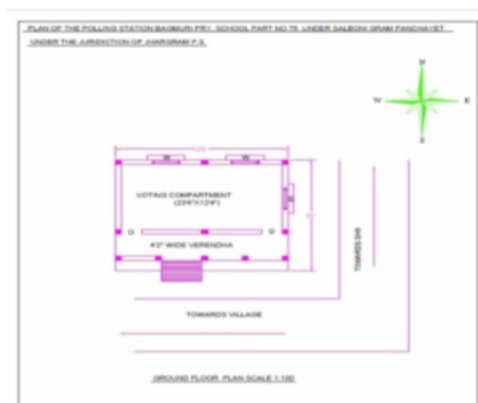

নির্বাচক নিবন্ধন আধিকারিকের স্বাক্ষর

Nazri Naksha

Google Map View

Polling Station Building Front View

Polling Station Front View

Cad View

Key MAP View

1 নাম : মহাদেব ভূক্তা পিতার নাম: যুগল ভূক্তা বাড়ির নং : N0063 বয়স : 26 লিঙ্গ : পুরুষ	ZHX2063816 ফটো উপলব্ধ	2 নাম : তুলনা নায়েক পিতার নাম: শঙ্কর নায়েক বাড়ির নং : N0163 বয়স : 25 লিঙ্গ : মহিলা	ZHX2063790 ফটো উপলব্ধ	3 নাম : মালা ভূক্তা স্বামীর নাম: মিঠু ভূক্তা বাড়ির নং : N0085 বয়স : 25 লিঙ্গ : মহিলা	ZHX2063766 ফটো উপলব্ধ
4 নাম : গোপী নায়েক পিতার নাম: হাবলু নায়েক বাড়ির নং : এন041 বয়স : 26 লিঙ্গ : পুরুষ	ZHX1943737 ফটো উপলব্ধ	5 নাম : ছায়া নায়েক স্বামীর নাম: ভূষণ নায়েক বাড়ির নং : এন0015 বয়স : 24 লিঙ্গ : মহিলা	ZHX2130953 ফটো উপলব্ধ	6 নাম : শ্রীমন্তু নায়েক পিতার নাম: ডাক্তার নায়েক বাড়ির নং : n0035 বয়স : 32 লিঙ্গ : পুরুষ	ZHX1824523 ফটো উপলব্ধ
7 নাম : বৈশাখী নায়েক স্বামীর নাম: বাসু নায়েক বাড়ির নং : n0015 বয়স : 30 লিঙ্গ : মহিলা	ZHX1708502 ফটো উপলব্ধ	8 নাম : টুম্পা নায়েক স্বামীর নাম: প্রসেনজিৎ নায়েক বাড়ির নং : n0011 বয়স : 30 লিঙ্গ : মহিলা	ZHX1708494 ফটো উপলব্ধ	9 নাম : শেফালী নায়েক স্বামীর নাম: লালু নায়েক বাড়ির নং : n0031 বয়স : 35 লিঙ্গ : মহিলা	ZHX1549740 ফটো উপলব্ধ
10 নাম : বাপী নায়েক পিতার নাম: মতিলাল নায়েক বাড়ির নং : n0028 বয়স : 35 লিঙ্গ : পুরুষ	ZHX1549732 ফটো উপলব্ধ	11 নাম : বর্নালী নায়েক স্বামীর নাম: রুপচাঁদ নায়েক বাড়ির নং : n0028 বয়স : 35 লিঙ্গ : মহিলা	ZHX1448893 ফটো উপলব্ধ	12 নাম : সুলেখা নায়েক স্বামীর নাম: সেনাপতি নায়েক বাড়ির নং : n0028 বয়স : 34 লিঙ্গ : মহিলা	ZHX1448760 ফটো উপলব্ধ
13 নাম : সেনাপতি নায়েক পিতার নাম: মোতিলাল নায়েক বাড়ির নং : n0028 বয়স : 32 লিঙ্গ : পুরুষ	ZHX1448802 ফটো উপলব্ধ	14 নাম : লক্ষী নায়েক স্বামীর নাম: মোতিলাল নায়েক বাড়ির নং : n0028 বয়স : 45 লিঙ্গ : মহিলা	DRK2314342 ফটো উপলব্ধ	15 নাম : সন্ধ্যা নায়েক স্বামীর নাম: হাবলু নায়েক বাড়ির নং : n0022 বয়স : 45 লিঙ্গ : মহিলা	ZHX0304154 ফটো উপলব্ধ
16 নাম : হাবলু নায়েক পিতার নাম: নরেন নায়েক বাড়ির নং : n0022 বয়স : 53 লিঙ্গ : পুরুষ	DRK2314532 ফটো উপলব্ধ	17 নাম : পানমনী নায়েক স্বামীর নাম: দীপক নায়েক বাড়ির নং : n0015 বয়স : 36 লিঙ্গ : মহিলা	ZHX1144757 ফটো উপলব্ধ	18 নাম : দীপক নায়েক পিতার নাম: ঈশান নায়েক বাড়ির নং : n0015 বয়স : 45 লিঙ্গ : পুরুষ	DRK2711067 ফটো উপলব্ধ
19 নাম : দিপালী নায়েক স্বামীর নাম: শঙ্কর নায়েক বাড়ির নং : n0015 বয়স : 48 লিঙ্গ : মহিলা	DRK2314284 ফটো উপলব্ধ	20 নাম : শঙ্কর নায়েক পিতার নাম: ঈশান নায়েক বাড়ির নং : n0015 বয়স : 49 লিঙ্গ : পুরুষ	DRK2314276 ফটো উপলব্ধ	21 নাম : ভূষণ নায়েক পিতার নাম: শ্যামাপদ নায়েক বাড়ির নং : n0015 বয়স : 31 লিঙ্গ : পুরুষ	ZHX1641018 ফটো উপলব্ধ
22 নাম : বাসু নায়েক পিতার নাম: শ্যামাপদ নায়েক বাড়ির নং : n0015 বয়স : 31 লিঙ্গ : পুরুষ	ZHX1549708 ফটো উপলব্ধ	23 নাম : মালতী নায়েক স্বামীর নাম: শ্যামাপদ নায়েক বাড়ির নং : n0015 বয়স : 68 লিঙ্গ : মহিলা	DRK2314250 ফটো উপলব্ধ	24 নাম : শ্যামাপদ নায়েক পিতার নাম: ঈশান নায়েক বাড়ির নং : n0015 বয়স : 80 লিঙ্গ : পুরুষ	DRK2314243 ফটো উপলব্ধ
25 নাম : সমীর নায়েক পিতার নাম: শঙ্কর নায়েক বাড়ির নং : এন0015 বয়স : 21 লিঙ্গ : পুরুষ	ZHX2328540 ফটো উপলব্ধ	26 নাম : প্রসেনজিৎ নায়েক পিতার নাম: পশুপতি নায়েক বাড়ির নং : n0011 বয়স : 31 লিঙ্গ : পুরুষ	ZHX1641026 ফটো উপলব্ধ	27 নাম : বাসন্তী নায়েক স্বামীর নাম: পশুপতি নায়েক বাড়ির নং : n0011 বয়স : 54 লিঙ্গ : মহিলা	DRK2314375 ফটো উপলব্ধ
28 নাম : লক্ষন নায়েক পিতার নাম: খাঁদু নায়েক বাড়ির নং : n0007 বয়স : 39 লিঙ্গ : পুরুষ	ZHX1448877 ফটো উপলব্ধ	29 নাম : মালতি নায়েক স্বামীর নাম: মুন্সু নায়েক বাড়ির নং : n0007 বয়স : 53 লিঙ্গ : মহিলা	DRK2314508 ফটো উপলব্ধ	30 নাম : দিপালী নায়েক স্বামীর নাম: পবিত্র নায়েক বাড়ির নং : n0007 বয়স : 40 লিঙ্গ : মহিলা	ZHX1144815 ফটো উপলব্ধ