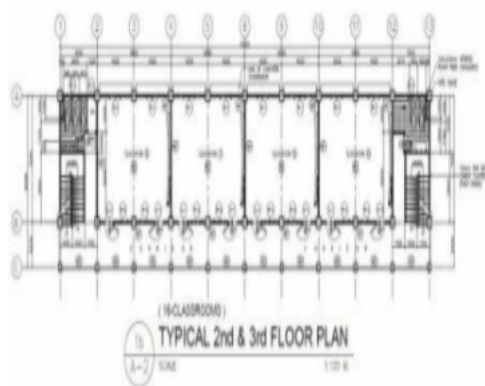

নির্বাচক নিবন্ধন আধিকারিকের স্বাক্ষর

Nazri Naksha

Google Map View

Polling Station Building Front View

Polling Station Front View

Cad View

Key MAP View

1 নাম : কল্যান মাহাত পিতার নাম: চিত্তরঞ্জন মাহাত বাড়ির নং : N0136 বয়স : 25 লিঙ্গ : পুরুষ	ZHX2025955 ফটো উপলব্ধ	2 নাম : সঞ্জীব মুদি পিতার নাম: সুধীর মুদি বাড়ির নং : N0118 বয়স : 25 লিঙ্গ : পুরুষ	ZHX2025898 ফটো উপলব্ধ	3 নাম : উমেশ মাম্মা পিতার নাম: হরমোহন মাম্মা বাড়ির নং : n0007 বয়স : 60 লিঙ্গ : পুরুষ	ZHX2285179 ফটো উপলব্ধ
4 নাম : হরিশ চন্দ্র মাম্মা পিতার নাম: রবি মাম্মা বাড়ির নং : N0006 বয়স : 29 লিঙ্গ : পুরুষ	ZHX1910413 ফটো উপলব্ধ	5 নাম : রীনা মাম্মা স্বামীর নাম: হরিশ চন্দ্র মাম্মা বাড়ির নং : এন0006 বয়স : 35 লিঙ্গ : মহিলা	ZHX2117927 ফটো উপলব্ধ	6 নাম : রবি মাম্মা পিতার নাম: হরমোহন মাম্মা বাড়ির নং : n0006 বয়স : 69 লিঙ্গ : পুরুষ	WB/33/231/276390 ফটো উপলব্ধ
7 নাম : রতি মাম্মা স্বামীর নাম: রবি মাম্মা বাড়ির নং : n0006 বয়স : 56 লিঙ্গ : মহিলা	WB/33/231/276391 ফটো উপলব্ধ	8 নাম : নয়ন মাম্মা স্বামীর নাম: উমেশ মাম্মা বাড়ির নং : n0007 বয়স : 53 লিঙ্গ : মহিলা	WB/33/231/276320 ফটো উপলব্ধ	9 নাম : খগেন্দ্রনাথ মাম্মা পিতার নাম: উমেশ মাম্মা বাড়ির নং : n0007 বয়স : 34 লিঙ্গ : পুরুষ	ZHX1422583 ফটো উপলব্ধ
10 নাম : অষ্টমী মাহাত স্বামীর নাম: অশোক মাহাত বাড়ির নং : n0001 বয়স : 45 লিঙ্গ : মহিলা	DRK2528651 ফটো উপলব্ধ	11 নাম : পূর্ণচন্দ্র মাহাত পিতার নাম: ভকত মাহাত বাড়ির নং : n0002 বয়স : 72 লিঙ্গ : পুরুষ	WB/33/231/276137 ফটো উপলব্ধ	12 নাম : পঞ্চমী মাহাত স্বামীর নাম: পূর্ণচন্দ্র মাহাত বাড়ির নং : n0002 বয়স : 63 লিঙ্গ : মহিলা	WB/33/231/276253 ফটো উপলব্ধ
13 নাম : উৎপল মাহাত পিতার নাম: পূর্ণচন্দ্র মাহাত বাড়ির নং : n0002 বয়স : 42 লিঙ্গ : পুরুষ	DRK2881415 ফটো উপলব্ধ	14 নাম : নিরুপমা মাহাত পিতার নাম: স্বপন মাহাত বাড়ির নং : এন0045 বয়স : 22 লিঙ্গ : মহিলা	ZHX2305969 ফটো উপলব্ধ	15 নাম : দিলীপ মাহাত পিতার নাম: রত্ন মাহাত বাড়ির নং : n0059 বয়স : 53 লিঙ্গ : পুরুষ	DRK1563394 ফটো উপলব্ধ
16 নাম : আমেলী মাহাত স্বামীর নাম: ওমপ্রকাশ মাহাত বাড়ির নং : n0031 বয়স : 31 লিঙ্গ : মহিলা	ZHX1526482 ফটো উপলব্ধ	17 নাম : ওমপ্রকাশ মাহাত পিতার নাম: নরেশ মাহাত বাড়ির নং : n0031 বয়স : 43 লিঙ্গ : পুরুষ	DRK2127504 ফটো উপলব্ধ	18 নাম : রুমা মাহাত স্বামীর নাম: সরোজ মাহাত বাড়ির নং : n0031 বয়স : 33 লিঙ্গ : মহিলা	ZHX1422690 ফটো উপলব্ধ
19 নাম : সরোজ মাহাত পিতার নাম: নরেশ মাহাত বাড়ির নং : n0031 বয়স : 43 লিঙ্গ : পুরুষ	DRK2790814 ফটো উপলব্ধ	20 নাম : ছবিরানী মাহাত স্বামীর নাম: নরেশ মাহাত বাড়ির নং : n0031 বয়স : 64 লিঙ্গ : মহিলা	WB/33/231/276154 ফটো উপলব্ধ	21 নাম : নরেশ মাহাত পিতার নাম: রাঘব মাহাত বাড়ির নং : n0031 বয়স : 74 লিঙ্গ : পুরুষ	WB/33/231/276139 ফটো উপলব্ধ
22 নাম : ইন্দ্রজিৎ মাহাত পিতার নাম: হরেন্দ্র মাহাত বাড়ির নং : n0030 বয়স : 45 লিঙ্গ : পুরুষ	DRK1798610 ফটো উপলব্ধ	23 নাম : পানমনি মাহাত স্বামীর নাম: হরেন্দ্র মাহাত বাড়ির নং : n0030 বয়স : 67 লিঙ্গ : মহিলা	WB/33/231/276123 ফটো উপলব্ধ	24 নাম : হরেন্দ্র মাহাত পিতার নাম: রাঘব মাহাত বাড়ির নং : n0030 বয়স : 78 লিঙ্গ : পুরুষ	WB/33/231/276092 ফটো উপলব্ধ
25 নাম : সবিতা সিং স্বামীর নাম: অজিত সিং বাড়ির নং : n0029 বয়স : 38 লিঙ্গ : মহিলা	ZHX0023739 ফটো উপলব্ধ	26 নাম : অজিত সিং পিতার নাম: মহেন্দ্র সিং বাড়ির নং : n0029 বয়স : 43 লিঙ্গ : পুরুষ	DRK2528776 ফটো উপলব্ধ	27 নাম : বসন্ত মাহাত মায়ের নাম: গৌরী মাহাত বাড়ির নং : n0029 বয়স : 45 লিঙ্গ : পুরুষ	DRK2528768 ফটো উপলব্ধ
28 নাম : গীতা মাহাত স্বামীর নাম: বিশ্বনাথ মাহাত বাড়ির নং : n0029 বয়স : 31 লিঙ্গ : মহিলা	ZHX1526474 ফটো উপলব্ধ	29 নাম : বিশ্বনাথ মাহাত পিতার নাম: বলরাম মাহাত বাড়ির নং : n0029 বয়স : 41 লিঙ্গ : পুরুষ	DRK2529014 ফটো উপলব্ধ	30 নাম : রঞ্জিত মাহাত পিতার নাম: বলরাম মাহাত বাড়ির নং : n0029 বয়স : 47 লিঙ্গ : পুরুষ	DRK1563758 ফটো উপলব্ধ