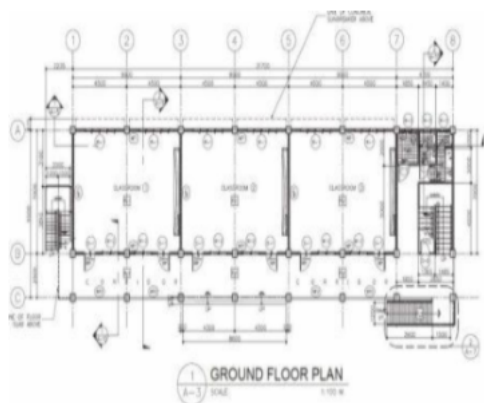

নির্বাচক নিবন্ধন আধিকারিকের স্বাক্ষর

Nazri Naksha

Google Map View

Polling Station Building Front View

Polling Station Front View

Cad View

Key MAP View

1 নাম : শ্রীদাম মল্লিক পিতার নাম: তমাল মল্লিক বাড়ির নং : n0147 বয়স : 28 লিঙ্গ : পুরুষ	ZHX1825991 ফটো উপলব্ধ	2 নাম : বর্নালী নায়ক মাহাত স্বামীর নাম: তাপস মাহাত বাড়ির নং : n0133 বয়স : 30 লিঙ্গ : মহিলা	WUE1714864 ফটো উপলব্ধ	3 নাম : সন্তোষ পাতর পিতার নাম: নগেন পাতর বাড়ির নং : n0003 বয়স : 64 লিঙ্গ : পুরুষ	WB/33/230/276391 ফটো উপলব্ধ
4 নাম : সরস্বতী পাতর স্বামীর নাম: সন্তোষ পাতর বাড়ির নং : n0003 বয়স : 52 লিঙ্গ : মহিলা	WB/33/230/276392 ফটো উপলব্ধ	5 নাম : মহাদেব পাতর পিতার নাম: সন্তোষ পাতর বাড়ির নং : n0003 বয়স : 34 লিঙ্গ : পুরুষ	ZHX1318120 ফটো উপলব্ধ	6 নাম : কনক পাতর স্বামীর নাম: কালিপদ পাতর বাড়ির নং : n0008 বয়স : 54 লিঙ্গ : মহিলা	WB/33/230/276123 ফটো উপলব্ধ
7 নাম : সমীর পাতর পিতার নাম: কালীপদ পাতর বাড়ির নং : n0008 বয়স : 35 লিঙ্গ : পুরুষ	ZHX1223916 ফটো উপলব্ধ	8 নাম : মাধুরী পাতর স্বামীর নাম: সনাতন পাতর বাড়ির নং : n0008 বয়স : 35 লিঙ্গ : মহিলা	ZHX1552678 ফটো উপলব্ধ	9 নাম : সনাতন পাতর পিতার নাম: কালিপদ পাতর বাড়ির নং : n0008 বয়স : 39 লিঙ্গ : পুরুষ	ZHX1145424 ফটো উপলব্ধ
10 নাম : খুমুনি পাতর স্বামীর নাম: মহাদেব পাতর বাড়ির নং : n0003 বয়স : 30 লিঙ্গ : মহিলা	ZHX1926971 ফটো উপলব্ধ	11 নাম : অনীতা মজুমদার পিতার নাম: অনিল বরন মজুমদার বাড়ির নং : n0023 বয়স : 57 লিঙ্গ : মহিলা	ZHX2298040 ফটো উপলব্ধ	12 নাম : রহিম মল্লিক পিতার নাম: তমাল মল্লিক বাড়ির নং : N0021 বয়স : 26 লিঙ্গ : পুরুষ	ZHX2067536 ফটো উপলব্ধ
13 নাম : সুব্রত মল্লিক পিতার নাম: দিবাকর মল্লিক বাড়ির নং : n0006 বয়স : 35 লিঙ্গ : পুরুষ	ZHX1318112 ফটো উপলব্ধ	14 নাম : সরস্বতী মল্লিক স্বামীর নাম: দিবাকর মল্লিক বাড়ির নং : n0006 বয়স : 58 লিঙ্গ : মহিলা	WB/33/230/276216 ফটো উপলব্ধ	15 নাম : দিবাকর মল্লিক পিতার নাম: বিশ্বনাথ মল্লিক বাড়ির নং : n0006 বয়স : 68 লিঙ্গ : পুরুষ	WB/33/230/276217 ফটো উপলব্ধ
16 নাম : মিনাক্ষী মল্লিক স্বামীর নাম: দুর্গা মল্লিক বাড়ির নং : n0005 বয়স : 34 লিঙ্গ : মহিলা	ZHX1552660 ফটো উপলব্ধ	17 নাম : দুর্গা মল্লিক পিতার নাম: শঙ্কর মল্লিক বাড়ির নং : n0005 বয়স : 42 লিঙ্গ : পুরুষ	DPP1974146 ফটো উপলব্ধ	18 নাম : রঞ্জিত মল্লিক পিতার নাম: শঙ্কর মল্লিক বাড়ির নং : n0005 বয়স : 37 লিঙ্গ : পুরুষ	ZHX0331041 ফটো উপলব্ধ
19 নাম : মালতী মল্লিক স্বামীর নাম: শংকর মল্লিক বাড়ির নং : n0005 বয়স : 68 লিঙ্গ : মহিলা	WB/33/230/276158 ফটো উপলব্ধ	20 নাম : শংকর মল্লিক পিতার নাম: বিশ্বনাথ মল্লিক বাড়ির নং : n0005 বয়স : 72 লিঙ্গ : পুরুষ	WB/33/230/276156 ফটো উপলব্ধ	21 নাম : জনতা মল্লিক স্বামীর নাম: রঞ্জিত মল্লিক বাড়ির নং : n0005 বয়স : 30 লিঙ্গ : মহিলা	ZHX1710656 ফটো উপলব্ধ
22 নাম : সুষমা নায়ক স্বামীর নাম: দীপু নায়ক বাড়ির নং : n0006 বয়স : 31 লিঙ্গ : মহিলা	ZHX1710649 ফটো উপলব্ধ	23 নাম : রূপালী মল্লিক(বাগ) স্বামীর নাম: সুব্রত মল্লিক বাড়ির নং : n0154 বয়স : 28 লিঙ্গ : মহিলা	ZHX1826056 ফটো উপলব্ধ	24 নাম : তরুন মাহাত পিতার নাম: ননীগোপাল মাহাত বাড়ির নং : n0015 বয়স : 27 লিঙ্গ : পুরুষ	ZHX1885664 ফটো উপলব্ধ
#2 25 নাম : অন্তরা মাহাত স্বামীর নাম: অভিষেক মাহাত বাড়ির নং : জডিডিহা বয়স : 26 লিঙ্গ : মহিলা	ZHX1947464 ফটো উপলব্ধ	26 নাম : অরিজিৎ মাহাত পিতার নাম: বিশ্বনাথ মাহাত বাড়ির নং : এন082 বয়স : 26 লিঙ্গ : পুরুষ	ZHX1947431 ফটো উপলব্ধ	27 নাম : জয় প্রকাশ মাহাত মায়ের নাম: বিকাশ মাহাত বাড়ির নং : এন0047 বয়স : 26 লিঙ্গ : পুরুষ	ZHX1947456 ফটো উপলব্ধ
28 নাম : রজত মাহাত পিতার নাম: শচীন মাহাত বাড়ির নং : N0065 বয়স : 25 লিঙ্গ : পুরুষ	ZHX2067411 ফটো উপলব্ধ	29 নাম : জয়দেব মাহাত পিতার নাম: সুপ্রকাশ মাহাত বাড়ির নং : N0025 বয়স : 25 লিঙ্গ : পুরুষ	ZHX2067429 ফটো উপলব্ধ	30 নাম : জয়দীপ মাহাত পিতার নাম: দিলীপ মাহাত বাড়ির নং : n0099 বয়স : 25 লিঙ্গ : পুরুষ	ZHX2067304 ফটো উপলব্ধ