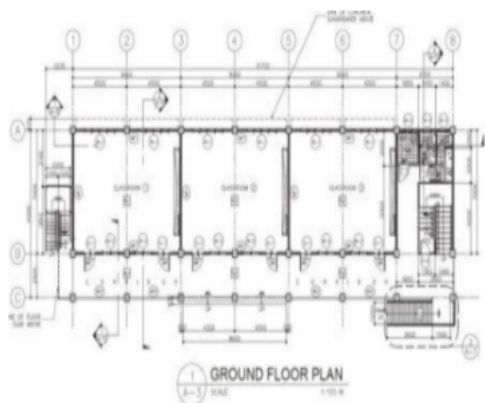

নির্বাচক নিবন্ধন আধিকারিকের স্বাক্ষর

Nazri Naksha

Google Map View

Polling Station Building Front View

Polling Station Front View

Cad View

Key MAP View

<p>1</p> <p>নাম : রাইমনি মান্দি স্বামীর নাম: ভজহরি মান্দি বাড়ির নং : এন0130 বয়স : 31 লিঙ্গ : মহিলা</p> <p>ফটো উপলব্ধ</p>	<p>ZHX1947670</p>	<p>2</p> <p>নাম : গুমী মান্দি হেমরম স্বামীর নাম: রাম হেমরম বাড়ির নং : এন0181 বয়স : 29 লিঙ্গ : মহিলা</p> <p>ফটো উপলব্ধ</p>	<p>ZHX2133064</p>	<p>3</p> <p>নাম : সন্দীপ মান্না পিতার নাম: বাদল মান্না বাড়ির নং : এন0045 বয়স : 26 লিঙ্গ : পুরুষ</p> <p>ফটো উপলব্ধ</p>	<p>ZHX1948272</p>
<p>4</p> <p>নাম : চন্দন মাহাত পিতার নাম: দিলীপ মাহাত বাড়ির নং : N0071 বয়স : 26 লিঙ্গ : পুরুষ</p> <p>ফটো উপলব্ধ</p>	<p>ZHX2068245</p>	<p>5</p> <p>নাম : বীণাপাণি সীট পিতার নাম: হরিপদ সীট বাড়ির নং : এন0057 বয়স : 31 লিঙ্গ : মহিলা</p> <p>ফটো উপলব্ধ</p>	<p>ZHX1948348</p>		