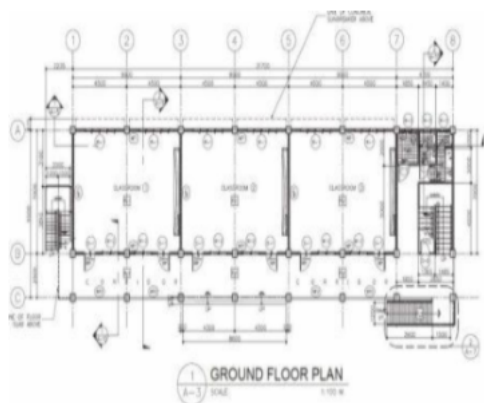

নির্বাচক নিবন্ধন আধিকারিকের স্বাক্ষর

Nazri Naksha

Google Map View

Polling Station Building Front View

Polling Station Front View

Cad View

Key MAP View

1 নাম : জলেশ্বরী দাস স্বামীর নাম: দেবশীষ দাস বাড়ির নং : n0102 বয়স : 44 লিঙ্গ : মহিলা	DPP1973072 ফটো উপলব্ধ	2 নাম : হিমাংশু দাস পিতার নাম: রাধাগোবিন্দ দাস বাড়ির নং : n0102 বয়স : 39 লিঙ্গ : পুরুষ	DPP2087336 ফটো উপলব্ধ	3 নাম : দেবাশিষ দাস পিতার নাম: রাধাগোবিন্দ দাস বাড়ির নং : n0102 বয়স : 45 লিঙ্গ : পুরুষ	DPP1153113 ফটো উপলব্ধ
4 নাম : গায়ত্রী দাস স্বামীর নাম: রাধাগোবিন্দ দাস বাড়ির নং : n0102 বয়স : 64 লিঙ্গ : মহিলা	ZHX2365336 ফটো উপলব্ধ	5 নাম : দীপঙ্কর দাস পিতার নাম: আশুতোষ দাস বাড়ির নং : n0101 বয়স : 32 লিঙ্গ : পুরুষ	ZHX1451608 ফটো উপলব্ধ	6 নাম : চন্দনারানী দাস স্বামীর নাম: আশুতোষ দাস বাড়ির নং : n0101 বয়স : 56 লিঙ্গ : মহিলা	WB/33/230/273295 ফটো উপলব্ধ
7 নাম : আশুতোষ দাস পিতার নাম: দুর্গাচরন দাস বাড়ির নং : n0101 বয়স : 62 লিঙ্গ : পুরুষ	WB/33/230/273531 ফটো উপলব্ধ	8 নাম : রতীন্দ্রনাথ দাস পিতার নাম: হরগোবিন্দ দাস বাড়ির নং : n0100 বয়স : 39 লিঙ্গ : পুরুষ	DPP2087450 ফটো উপলব্ধ	9 নাম : মৌসুমী দাস স্বামীর নাম: নিশিকান্ত দাস বাড়ির নং : n0100 বয়স : 32 লিঙ্গ : মহিলা	ZHX1553643 ফটো উপলব্ধ
10 নাম : নিশিকান্ত দাস পিতার নাম: হরগোবিন্দ দাস বাড়ির নং : n0100 বয়স : 42 লিঙ্গ : পুরুষ	DPP1972264 ফটো উপলব্ধ	11 নাম : স্বপন দাস পিতার নাম: নরেন্দ্রনাথ দাস বাড়ির নং : n0054 বয়স : 42 লিঙ্গ : পুরুষ	DPP1972280 ফটো উপলব্ধ	12 নাম : সুচিত্রা দাস স্বামীর নাম: শংকর দাস বাড়ির নং : n0054 বয়স : 47 লিঙ্গ : মহিলা	DPP1153303 ফটো উপলব্ধ
13 নাম : বিশ্বনাথ দাস পিতার নাম: ভোলানাথ দাস বাড়ির নং : n0054 বয়স : 32 লিঙ্গ : পুরুষ	ZHX1451533 ফটো উপলব্ধ	14 নাম : ভাদু দাস স্বামীর নাম: ভোলানাথ দাস বাড়ির নং : n0054 বয়স : 50 লিঙ্গ : মহিলা	WB/33/230/273728 ফটো উপলব্ধ	15 নাম : ভোলানাথ দাস পিতার নাম: নরেন্দ্র দাস বাড়ির নং : n0054 বয়স : 52 লিঙ্গ : পুরুষ	WB/33/230/273457 ফটো উপলব্ধ
16 নাম : মদনমোহন দাস পিতার নাম: ধনঞ্জয় দাস বাড়ির নং : n0054 বয়স : 35 লিঙ্গ : পুরুষ	ZHX1318419 ফটো উপলব্ধ	17 নাম : শেফালী দাস স্বামীর নাম: ধনঞ্জয় দাস বাড়ির নং : n0054 বয়স : 56 লিঙ্গ : মহিলা	WB/33/230/273706 ফটো উপলব্ধ	18 নাম : ধনঞ্জয় দাস পিতার নাম: নরেন্দ্র দাস বাড়ির নং : n0054 বয়স : 62 লিঙ্গ : পুরুষ	WB/33/230/273707 ফটো উপলব্ধ
19 নাম : রেনুকা দাস স্বামীর নাম: নরেন্দ্র দাস বাড়ির নং : n0054 বয়স : 80 লিঙ্গ : মহিলা	WB/33/230/273605 ফটো উপলব্ধ	20 নাম : বুদ্ধদেব দাস পিতার নাম: বসন্ত দাস বাড়ির নং : n0052 বয়স : 41 লিঙ্গ : পুরুষ	DPP1972231 ফটো উপলব্ধ	21 নাম : চায়না দাস স্বামীর নাম: রঞ্জিত দাস বাড়ির নং : n0052 বয়স : 40 লিঙ্গ : মহিলা	DPP2137768 ফটো উপলব্ধ
22 নাম : রঞ্জিত দাস পিতার নাম: বসন্ত দাস বাড়ির নং : n0052 বয়স : 46 লিঙ্গ : পুরুষ	DPP2137750 ফটো উপলব্ধ	23 নাম : পৌতম দাস পিতার নাম: বসন্ত দাস বাড়ির নং : n0052 বয়স : 51 লিঙ্গ : পুরুষ	WB/33/230/273588 ফটো উপলব্ধ	24 নাম : অষ্টমী দাস স্বামীর নাম: বসন্ত দাস বাড়ির নং : n0052 বয়স : 76 লিঙ্গ : মহিলা	WB/33/230/273291 ফটো উপলব্ধ
25 নাম : বিলাসী দাস স্বামীর নাম: বসন্ত দাস বাড়ির নং : n0052 বয়স : 81 লিঙ্গ : মহিলা	WB/33/230/273293 ফটো উপলব্ধ	26 নাম : সন্ধ্যারানী দাস স্বামীর নাম: লালমোহন দাস বাড়ির নং : n0051 বয়স : 59 লিঙ্গ : মহিলা	WB/33/230/273292 ফটো উপলব্ধ	27 নাম : অমিত দাস পিতার নাম: সুখেন দাস বাড়ির নং : n0066 বয়স : 27 লিঙ্গ : পুরুষ	ZHX1886019 ফটো উপলব্ধ
28 নাম : মিনু মাধি(দাস) স্বামীর নাম: কৌশিক দাস বাড়ির নং : n0055 বয়স : 30 লিঙ্গ : মহিলা	ZHX1886035 ফটো উপলব্ধ	29 নাম : পূর্ণচন্দ্র দাস পিতার নাম: ভিকু দাস বাড়ির নং : n0070 বয়স : 66 লিঙ্গ : পুরুষ	ZHX2296283 ফটো উপলব্ধ	30 নাম : তিলোত্তমা দাস স্বামীর নাম: পূর্ণচন্দ্র দাস বাড়ির নং : n0070 বয়স : 56 লিঙ্গ : মহিলা	WB/33/230/273557 ফটো উপলব্ধ