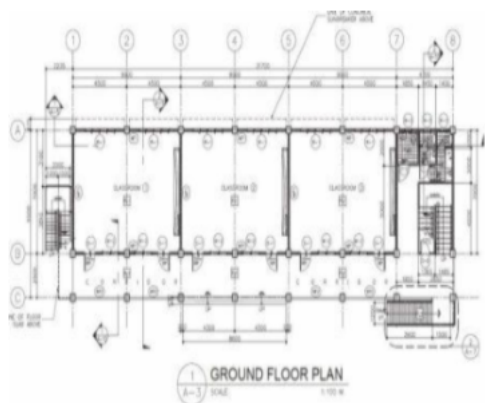

নির্বাচক নিবন্ধন আধিকারিকের স্বাক্ষর

Nazri Naksha

Google Map View

Polling Station Building Front View

Polling Station Front View

Cad View

Key MAP View

1 নাম : হেমঙ্গিনী মাহাত স্বামীর নাম: নির্মল কুমার মাহাত বাড়ির নং : n0033 বয়স : 38 লিঙ্গ : মহিলা	ZHX1319888 ফটো উপলব্ধ	2 নাম : নির্মল মাহাত পিতার নাম: নরেন মাহাত বাড়ির নং : n0033 বয়স : 45 লিঙ্গ : পুরুষ	DPP1719681 ফটো উপলব্ধ	3 নাম : ঠাকুর দাস পিতার নাম: যাদু মাহাত বাড়ির নং : n0033 বয়স : 78 লিঙ্গ : পুরুষ	WB/33/230/252082 ফটো উপলব্ধ
4 নাম : বান্ধনেশাবিবি স্বামীর নাম: হায়দার সেক বাড়ির নং : n0002 বয়স : 84 লিঙ্গ : মহিলা	WB/33/230/255236 ফটো উপলব্ধ	5 নাম : রমজানআলি সেক পিতার নাম: হায়দার আলি সেক বাড়ির নং : n0002 বয়স : 51 লিঙ্গ : পুরুষ	WB/33/230/255335 ফটো উপলব্ধ	6 নাম : আবেদন বিবি স্বামীর নাম: রমজান আলি বাড়ির নং : n0002 বয়স : 49 লিঙ্গ : মহিলা	DPP1722156 ফটো উপলব্ধ
7 নাম : আজাদ আলি পিতার নাম: খলিল আলি বাড়ির নং : n0002 বয়স : 49 লিঙ্গ : পুরুষ	DPP1722214 ফটো উপলব্ধ	8 নাম : আনার বিবি স্বামীর নাম: আজাদ আলি বাড়ির নং : n0002 বয়স : 48 লিঙ্গ : মহিলা	DPP1152230 ফটো উপলব্ধ	9 নাম : রাহুল আলি পিতার নাম: জুমান আলি বাড়ির নং : n0002 বয়স : 47 লিঙ্গ : পুরুষ	DPP1320522 ফটো উপলব্ধ
10 নাম : সেক জাহাঙ্গীর আলি পিতার নাম: হাইদার আলি বাড়ির নং : n0002 বয়স : 46 লিঙ্গ : পুরুষ	DPP1722172 ফটো উপলব্ধ	11 নাম : সেক জব্বার আলি পিতার নাম: হাইদার আলি বাড়ির নং : n0002 বয়স : 44 লিঙ্গ : পুরুষ	DPP1722180 ফটো উপলব্ধ	12 নাম : শেখ ইয়াকুব আলি পিতার নাম: রৌশন আলি বাড়ির নং : n0002 বয়স : 44 লিঙ্গ : পুরুষ	DPP1722206 ফটো উপলব্ধ
13 নাম : সালমা বিবি স্বামীর নাম: জাহাঙ্গীর আলি বাড়ির নং : n0002 বয়স : 38 লিঙ্গ : মহিলা	ZHX1318948 ফটো উপলব্ধ	14 নাম : রাজিয়া বিবি স্বামীর নাম: ইয়াকুব আলি বাড়ির নং : n0002 বয়স : 35 লিঙ্গ : মহিলা	ZHX1451756 ফটো উপলব্ধ	15 নাম : সেক আবদুল আলি পিতার নাম: সেক আজাদ আলি বাড়ির নং : n0002 বয়স : 30 লিঙ্গ : পুরুষ	ZHX1642602 ফটো উপলব্ধ
16 নাম : মরজিনা বিবি স্বামীর নাম: সেক ইদ্রিশ মল্লিক বাড়ির নং : n0005 বয়স : 43 লিঙ্গ : মহিলা	DPP1966407 ফটো উপলব্ধ	17 নাম : আমেনা বিবি স্বামীর নাম: সেক জব্বার আলি বাড়ির নং : n0002 বয়স : 34 লিঙ্গ : মহিলা	ZHX1711449 ফটো উপলব্ধ	18 নাম : তাহিমল বিবি স্বামীর নাম: সেক আব্দুল আলি বাড়ির নং : এন0002 বয়স : 29 লিঙ্গ : মহিলা	ZHX2132942 ফটো উপলব্ধ
19 নাম : সেক জেইদুল আলি পিতার নাম: আজাদ আলি বাড়ির নং : এন0002 বয়স : 23 লিঙ্গ : পুরুষ	ZHX2191716 ফটো উপলব্ধ	20 নাম : সেক ইস্তব আলি পিতার নাম: সেক রমজান আলি বাড়ির নং : n0002 বয়স : 27 লিঙ্গ : পুরুষ	ZHX1886175 ফটো উপলব্ধ	21 নাম : সাকিলা খাতুন পিতার নাম: সেক রাহুল আলি বাড়ির নং : এন0002 বয়স : 24 লিঙ্গ : মহিলা	ZHX2135333 ফটো উপলব্ধ
22 নাম : পরিমল রায় পিতার নাম: সুর্যকান্ত রায় বাড়ির নং : এন0002 বয়স : 22 লিঙ্গ : পুরুষ	ZHX2268258 ফটো উপলব্ধ	23 নাম : সেক ইয়াসিন আলি পিতার নাম: আঙ্গুজ আলি বাড়ির নং : এন00123 বয়স : 29 লিঙ্গ : পুরুষ	ZHX2132819 ফটো উপলব্ধ	24 নাম : সেক রাজেশ আলি পিতার নাম: সেক মিথু আলি বাড়ির নং : n0162 বয়স : 29 লিঙ্গ : পুরুষ	ZHX1826528 ফটো উপলব্ধ
25 নাম : সেক আক্বাস আলি পিতার নাম: আজাদ আলি বাড়ির নং : এন0045 বয়স : 29 লিঙ্গ : পুরুষ	ZHX2091288 ফটো উপলব্ধ	26 নাম : আসমিনা খাতুন পিতার নাম: সেক আফতার আলি বাড়ির নং : n0179 বয়স : 28 লিঙ্গ : মহিলা	ZHX1867886 ফটো উপলব্ধ	27 নাম : পারমিনা খাতুন পিতার নাম: সেক আফতার আলি বাড়ির নং : N01004 বয়স : 26 লিঙ্গ : মহিলা	ZHX2068609 ফটো উপলব্ধ
28 নাম : আজিজ খাঁ পিতার নাম: সনফরাজ খাঁ বাড়ির নং : n0166 বয়স : 28 লিঙ্গ : পুরুষ	ZHX1826569 ফটো উপলব্ধ	29 নাম : জাগির খাঁ পিতার নাম: সনফরাজ খাঁ বাড়ির নং : n0152 বয়স : 29 লিঙ্গ : পুরুষ	ZHX1711688 ফটো উপলব্ধ	30 নাম : রেশমা বিবি স্বামীর নাম: বাদশা খাঁ বাড়ির নং : n0152 বয়স : 32 লিঙ্গ : মহিলা	ZHX1711696 ফটো উপলব্ধ