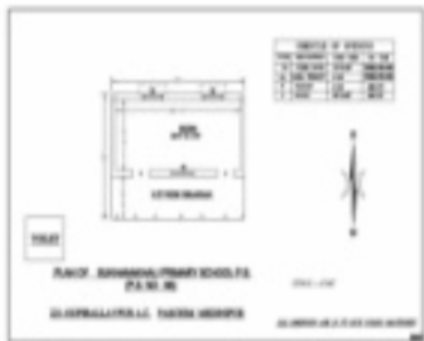

নির্বাচক নিবন্ধন আধিকারিকের স্বাক্ষর

Nazri Naksha

Google Map View

Polling Station Building Front View

Polling Station Front View

Cad View

Key MAP View

1 নাম : সামসের আলি পিতার নাম: মুরসেদ আলি বাড়ির নং : n0113 বয়স : 33 লিঙ্গ : পুরুষ	ZHX1453539 ফটো উপলব্ধ	2 নাম : আমেনা খাতুন(বিবি) স্বামীর নাম: সেক ইনশান আলি বাড়ির নং : n0014 বয়স : 37 লিঙ্গ : মহিলা	ZHX1225531 ফটো উপলব্ধ	3 নাম : ইনশান আলি পিতার নাম: হাসমৎ আলি বাড়ির নং : n0014 বয়স : 44 লিঙ্গ : পুরুষ	DPP1725365 ফটো উপলব্ধ
4 নাম : ইদশ আলি সেক পিতার নাম: হাসমৎ সেক বাড়ির নং : n0014 বয়স : 54 লিঙ্গ : পুরুষ	WB/33/230/264485 ফটো উপলব্ধ	5 নাম : বিবি আলোপজান স্বামীর নাম: ইদশ বাড়ির নং : n0014 বয়স : 60 লিঙ্গ : মহিলা	DPP1725357 ফটো উপলব্ধ	6 নাম : সেক রহমান আলি পিতার নাম: সেক ইদ্রিশ আলি বাড়ির নং : এন0014 বয়স : 28 লিঙ্গ : পুরুষ	ZHX1951052 ফটো উপলব্ধ
7 নাম : সেক হাসেন আলি পিতার নাম: সেক আলিমুদ্দিন আলি বাড়ির নং : n0115 বয়স : 37 লিঙ্গ : পুরুষ	ZHX1225572 ফটো উপলব্ধ	8 নাম : নাজেমা বিবি স্বামীর নাম: নাসির সেক বাড়ির নং : n0010 বয়স : 44 লিঙ্গ : মহিলা	DPP1968973 ফটো উপলব্ধ	9 নাম : নাসির আলি সেক পিতার নাম: মাওলা সেক বাড়ির নং : n0010 বয়স : 53 লিঙ্গ : পুরুষ	WB/33/230/264391 ফটো উপলব্ধ
10 নাম : ময়মুন খাতুন স্বামীর নাম: মাওলা সেক বাড়ির নং : n0010 বয়স : 97 লিঙ্গ : মহিলা	WB/33/230/264432 ফটো উপলব্ধ	11 নাম : নাসিমা খাতুন পিতার নাম: সেক নাসির আলি বাড়ির নং : n0010 বয়স : 27 লিঙ্গ : মহিলা	ZHX1886951 ফটো উপলব্ধ	12 নাম : নুরেসা খাতুন পিতার নাম: সেক নাসির আলি বাড়ির নং : এন0010 বয়স : 22 লিঙ্গ : মহিলা	ZHX2361038 ফটো উপলব্ধ
13 নাম : সাখিলা বিবি স্বামীর নাম: সেক আবদুল বারিক বাড়ির নং : এন00106 বয়স : 25 লিঙ্গ : মহিলা	ZHX2211985 ফটো উপলব্ধ	14 নাম : অসীমা নায়েক পিতার নাম: রবীন্দ্রনাথ নায়েক বাড়ির নং : এন002 বয়স : 30 লিঙ্গ : মহিলা	ZHX1712785 ফটো উপলব্ধ	15 নাম : সেক আবদুল বারিক পিতার নাম: সেক ইউনুস আলি বাড়ির নং : N0094 বয়স : 28 লিঙ্গ : পুরুষ	ZHX2070944 ফটো উপলব্ধ
16 নাম : ফাতেমার বিবি স্বামীর নাম: সেক গফফার আলি বাড়ির নং : N0132 বয়স : 31 লিঙ্গ : মহিলা	ZHX2070837 ফটো উপলব্ধ	17 নাম : নার্গিস বিবি স্বামীর নাম: আসরাফ আলি বাড়ির নং : N0126 বয়স : 37 লিঙ্গ : মহিলা	ZHX1992262 ফটো উপলব্ধ	18 নাম : মেহরুন বিবি স্বামীর নাম: সেক ইনতাজ আলি বাড়ির নং : N0096 বয়স : 38 লিঙ্গ : মহিলা	ZHX2070878 ফটো উপলব্ধ
19 নাম : জাইনুল আলি পিতার নাম: আবুল আলি বাড়ির নং : n0132 বয়স : 30 লিঙ্গ : পুরুষ	ZHX1868314 ফটো উপলব্ধ	20 নাম : মনোতোষ মাহাত পিতার নাম: ধীরেন মাহাত বাড়ির নং : এন0009 বয়স : 24 লিঙ্গ : পুরুষ	ZHX2094027 ফটো উপলব্ধ	21 নাম : আরতি মাহাত স্বামীর নাম: দুর্ধোধন মাহাত বাড়ির নং : n0009 বয়স : 32 লিঙ্গ : মহিলা	ZHX1712868 ফটো উপলব্ধ
22 নাম : মনো বিলাস মাহাত পিতার নাম: নগেন মাহাত বাড়ির নং : n0007 বয়স : 29 লিঙ্গ : পুরুষ	ZHX1712876 ফটো উপলব্ধ	23 নাম : সবিতা মাহাত পিতার নাম: সতীশ মাহাত বাড়ির নং : এন0047 বয়স : 29 লিঙ্গ : মহিলা	ZHX1702836 ফটো উপলব্ধ	24 নাম : জানকী মাহাত স্বামীর নাম: ধীরেন মাহাত বাড়ির নং : n0009 বয়স : 47 লিঙ্গ : মহিলা	DPP1725324 ফটো উপলব্ধ
25 নাম : লক্ষী মাহাত স্বামীর নাম: নরেন্দ্র মাহাত বাড়ির নং : n0009 বয়স : 67 লিঙ্গ : মহিলা	WB/33/230/264221 ফটো উপলব্ধ	26 নাম : সুভদ্রা মাহাত পিতার নাম: নরেন্দ্র মাহাত বাড়ির নং : n0009 বয়স : 52 লিঙ্গ : মহিলা	WB/33/230/264538 ফটো উপলব্ধ	27 নাম : গুরুচরন মাহাত পিতার নাম: নরেন্দ্র মাহাত বাড়ির নং : n0009 বয়স : 44 লিঙ্গ : পুরুষ	DPP1725332 ফটো উপলব্ধ
28 নাম : খুররানী মাহাত স্বামীর নাম: গুরুচরন মাহাত বাড়ির নং : n0009 বয়স : 38 লিঙ্গ : মহিলা	ZHX0362160 ফটো উপলব্ধ	29 নাম : আরতীবালা মাহাত স্বামীর নাম: পরিতোষ মাহাত বাড়ির নং : এন0009 বয়স : 53 লিঙ্গ : মহিলা	WB/33/230/264429 ফটো উপলব্ধ	30 নাম : হীরালাল মাহাত পিতার নাম: পরিতোষ মাহাত বাড়ির নং : n0009 বয়স : 37 লিঙ্গ : পুরুষ	ZHX1320522 ফটো উপলব্ধ