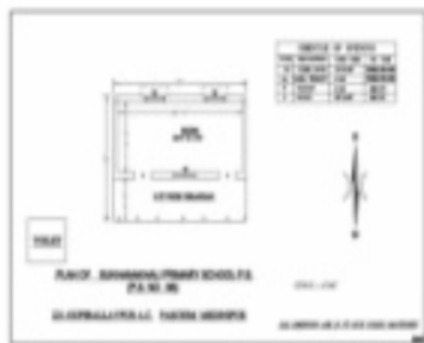

নির্বাচক নিবন্ধন আধিকারিকের স্বাক্ষর

Nazri Naksha

Google Map View

Polling Station Building Front View

Polling Station Front View

Cad View

Key MAP View

1 নাম : শান্তি মাহাত স্বামীর নাম: সুরেন মাহাত বাড়ির নং : এন0056 বয়স : 66 লিঙ্গ : মহিলা	DPP2017648 ফটো উপলব্ধ	2 নাম : অনূপ আচার্য পিতার নাম: গোবিন্দ আচার্য বাড়ির নং : এন0001 বয়স : 26 লিঙ্গ : পুরুষ	ZHX1951763 ফটো উপলব্ধ	3 নাম : হারাধন আচার্য পিতার নাম: সুধীর আচার্য বাড়ির নং : n0049 বয়স : 40 লিঙ্গ : পুরুষ	ZHX1321330 ফটো উপলব্ধ
4 নাম : গোবিন্দ আচার্য পিতার নাম: জন্মোজয় আচার্য বাড়ির নং : n0001 বয়স : 48 লিঙ্গ : পুরুষ	DPP1727015 ফটো উপলব্ধ	5 নাম : যমুনা আচার্য স্বামীর নাম: গোবিন্দ আচার্য বাড়ির নং : n0001 বয়স : 47 লিঙ্গ : মহিলা	DPP1727023 ফটো উপলব্ধ	6 নাম : কৌশল্যা আচার্য স্বামীর নাম: হারাধন আচার্য বাড়ির নং : N0049 বয়স : 33 লিঙ্গ : মহিলা	ZHX2070845 ফটো উপলব্ধ
7 নাম : রাহুল আচার্য মায়ের নাম: পার্বতী আচার্য বাড়ির নং : N0003 বয়স : 25 লিঙ্গ : পুরুষ	ZHX2070563 ফটো উপলব্ধ	8 নাম : পাবর্ভতী আচার্য স্বামীর নাম: সুবোধ আচার্য বাড়ির নং : n0003 বয়স : 47 লিঙ্গ : মহিলা	DPP1970219 ফটো উপলব্ধ	9 নাম : কাননবালা আচার্য পিতার নাম: বিজয় আচার্য বাড়ির নং : n0002 বয়স : 56 লিঙ্গ : মহিলা	WB/33/230/270209 ফটো উপলব্ধ
10 নাম : উত্তম আচার্য পিতার নাম: সুধীর আচার্য বাড়ির নং : n0002 বয়স : 35 লিঙ্গ : পুরুষ	ZHX1453737 ফটো উপলব্ধ	11 নাম : অঞ্জলী আচার্য স্বামীর নাম: সুধীর আচার্য বাড়ির নং : n0002 বয়স : 56 লিঙ্গ : মহিলা	WB/33/230/270210 ফটো উপলব্ধ	12 নাম : পুষ্প আচার্য স্বামীর নাম: গৌতম আচার্য বাড়ির নং : n0054 বয়স : 34 লিঙ্গ : মহিলা	ZHX1321389 ফটো উপলব্ধ
13 নাম : মিলন আচার্য পিতার নাম: শঙ্কর আচার্য বাড়ির নং : n0006 বয়স : 31 লিঙ্গ : পুরুষ	ZHX1555614 ফটো উপলব্ধ	14 নাম : শ্যামলী মাহাত স্বামীর নাম: দীপক মাহাত বাড়ির নং : n0006 বয়স : 33 লিঙ্গ : মহিলা	ZHX1453794 ফটো উপলব্ধ	15 নাম : বিভা আচার্য স্বামীর নাম: শক্তিপদ আচার্য বাড়ির নং : n0006 বয়স : 52 লিঙ্গ : মহিলা	DPP1970193 ফটো উপলব্ধ
16 নাম : শঙ্কর আচার্য পিতার নাম: পূর্ণচন্দ্র আচার্য বাড়ির নং : n0006 বয়স : 56 লিঙ্গ : পুরুষ	ZHX2297620 ফটো উপলব্ধ	17 নাম : সরিতা আচার্য স্বামীর নাম: জন্মোজয় আচার্য বাড়ির নং : এন0006 বয়স : 45 লিঙ্গ : মহিলা	ZHX1951748 ফটো উপলব্ধ	18 নাম : জন্মোজয় আচার্য পিতার নাম: পূর্ণচন্দ্র আচার্য বাড়ির নং : n0006 বয়স : 52 লিঙ্গ : পুরুষ	ZHX2226397 ফটো উপলব্ধ
19 নাম : শোভন আচার্য পিতার নাম: শংকর আচার্য বাড়ির নং : n0006 বয়স : 29 লিঙ্গ : পুরুষ	ZHX1713239 ফটো উপলব্ধ	20 নাম : কবিতা কালন্দী স্বামীর নাম: বিপিন কালন্দী বাড়ির নং : N0065 বয়স : 26 লিঙ্গ : মহিলা	ZHX2070787 ফটো উপলব্ধ	21 নাম : খোকন কালন্দী পিতার নাম: সুনীল কালন্দী বাড়ির নং : N0064 বয়স : 25 লিঙ্গ : পুরুষ	ZHX2070571 ফটো উপলব্ধ
22 নাম : দুখনি মুর্মা স্বামীর নাম: লুসা মান্ডি বাড়ির নং : n0166 বয়স : 35 লিঙ্গ : মহিলা	ZHX1452770 ফটো উপলব্ধ	23 নাম : শিব মান্ডি মায়ের নাম: রাইমনি মান্ডি বাড়ির নং : N0103 বয়স : 25 লিঙ্গ : পুরুষ	ZHX2070753 ফটো উপলব্ধ	24 নাম : দীপক মাহাত পিতার নাম: নিমল মাহাত বাড়ির নং : N0073 বয়স : 25 লিঙ্গ : পুরুষ	ZHX2070613 ফটো উপলব্ধ
25 নাম : ফুলমনি মাল্লা স্বামীর নাম: শীতল মাল্লা বাড়ির নং : সাঁওতালডিহা বয়স : 27 লিঙ্গ : মহিলা	ZHX2070340 ফটো উপলব্ধ	26 নাম : সৌমেন মাল্লা পিতার নাম: হরিলাল মাল্লা বাড়ির নং : N0100 বয়স : 25 লিঙ্গ : পুরুষ	ZHX2070548 ফটো উপলব্ধ	27 নাম : নিভা মাল্লা স্বামীর নাম: প্রবীর মাল্লা বাড়ির নং : N0175 বয়স : 27 লিঙ্গ : মহিলা	ZHX2070415 ফটো উপলব্ধ
28 নাম : প্রফুল্ল মাহাত পিতার নাম: নরেন্দ্র মাহাত বাড়ির নং : n0005 বয়স : 52 লিঙ্গ : পুরুষ	ZHX2170900 ফটো উপলব্ধ	29 নাম : অজিত মাহাত পিতার নাম: কমলাকান্ত মাহাত বাড়ির নং : n0014 বয়স : 55 লিঙ্গ : পুরুষ	ZHX2226405 ফটো উপলব্ধ	30 নাম : বুনু মাহাত স্বামীর নাম: বিপ্লব মাহাত বাড়ির নং : এন0000 বয়স : 26 লিঙ্গ : মহিলা	ZHX2179489 ফটো উপলব্ধ