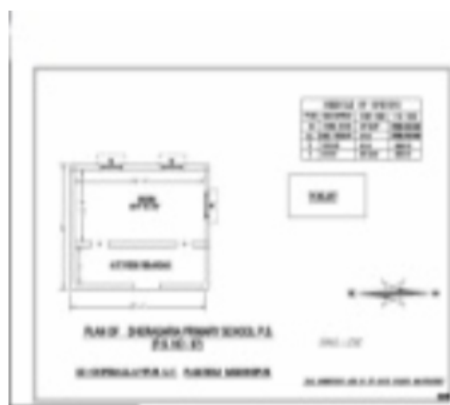

নির্বাচক নিবন্ধন আধিকারিকের স্বাক্ষর

Nazri Naksha

Google Map View

Polling Station Building Front View

Polling Station Front View

Cad View

Key MAP View

1 নাম : সেক সোলেমন আলি পিতার নাম: সেক জুয়াদ আলি বাড়ির নং : n0192 বয়স : 31 লিঙ্গ : পুরুষ	ZHX1555762 ফটো উপলব্ধ	2 নাম : সেক মহিদ আলি পিতার নাম: সেক জব্বার আলি বাড়ির নং : N0135 বয়স : 27 লিঙ্গ : পুরুষ	ZHX2071504 ফটো উপলব্ধ	3 নাম : শ্যামাপদ কালন্দী পিতার নাম: সনাতন কালন্দী বাড়ির নং : n0031 বয়স : 37 লিঙ্গ : পুরুষ	ZHX1225739 ফটো উপলব্ধ
4 নাম : হরিপদ কালন্দী পিতার নাম: সনাতন কালন্দী বাড়ির নং : n0031 বয়স : 37 লিঙ্গ : পুরুষ	ZHX1225721 ফটো উপলব্ধ	5 নাম : জনতা কালন্দী পিতার নাম: হরিপদ কালন্দী বাড়ির নং : n0031 বয়স : 40 লিঙ্গ : মহিলা	ZHX1454297 ফটো উপলব্ধ	6 নাম : ভক্তি কালন্দী স্বামীর নাম: নিরঞ্জন কালন্দী বাড়ির নং : n0032 বয়স : 52 লিঙ্গ : মহিলা	WB/33/230/270447 ফটো উপলব্ধ
7 নাম : গীতা কালন্দী স্বামীর নাম: গুরুচরন কালন্দী বাড়ির নং : n0063 বয়স : 51 লিঙ্গ : মহিলা	WB/33/230/270333 ফটো উপলব্ধ	8 নাম : মঙ্গল কালন্দী পিতার নাম: নিরঞ্জন কালন্দী বাড়ির নং : n0032 বয়স : 28 লিঙ্গ : পুরুষ	ZHX1887090 ফটো উপলব্ধ	9 নাম : মর্জিনা খাতুন পিতার নাম: সেক সহরাফ আলি বাড়ির নং : N0133 বয়স : 31 লিঙ্গ : মহিলা	ZHX2071496 ফটো উপলব্ধ
10 নাম : মান্নি টুডু পিতার নাম: কালু টুডু বাড়ির নং : এন000 বয়স : 28 লিঙ্গ : মহিলা	ZHX1978048 ফটো উপলব্ধ	11 নাম : মলয় কুমার টুডু পিতার নাম: কালু টুডু বাড়ির নং : N0058 বয়স : 26 লিঙ্গ : পুরুষ	ZHX2071330 ফটো উপলব্ধ	12 নাম : দুলাল টুডু পিতার নাম: বুদ্ধেশ্বর টুডু বাড়ির নং : n0033 বয়স : 30 লিঙ্গ : পুরুষ	ZHX1713676 ফটো উপলব্ধ
13 নাম : মনিকা টুডু স্বামীর নাম: মঙ্গল টুডু বাড়ির নং : এন0058 বয়স : 30 লিঙ্গ : মহিলা	ZHX2136380 ফটো উপলব্ধ	14 নাম : রথমনি টুডু স্বামীর নাম: বুদ্ধেশ্বর টুডু বাড়ির নং : n0033 বয়স : 54 লিঙ্গ : মহিলা	ZHX2226439 ফটো উপলব্ধ	15 নাম : বিমল টুডু পিতার নাম: মানিক টুডু বাড়ির নং : n0033 বয়স : 28 লিঙ্গ : পুরুষ	ZHX1887132 ফটো উপলব্ধ
16 নাম : সীতা টুডু স্বামীর নাম: বাবলু টুডু বাড়ির নং : এন0058 বয়স : 29 লিঙ্গ : মহিলা	ZHX2136364 ফটো উপলব্ধ	17 নাম : সুমিতা টুডু স্বামীর নাম: নিত্যানন্দ টুডু বাড়ির নং : এন0033 বয়স : 29 লিঙ্গ : মহিলা	ZHX2136430 ফটো উপলব্ধ	18 নাম : শ্যামল টুডু পিতার নাম: মানিক টুডু বাড়ির নং : এন0033 বয়স : 26 লিঙ্গ : পুরুষ	ZHX2136711 ফটো উপলব্ধ
19 নাম : বুদ্ধেশ্বর টুডু পিতার নাম: কুঙ্গ টুডু বাড়ির নং : n0033 বয়স : 59 লিঙ্গ : পুরুষ	DPP2137248 ফটো উপলব্ধ	20 নাম : নিত্যানন্দ টুডু পিতার নাম: বুদ্ধেশ্বর টুডু বাড়ির নং : n0033 বয়স : 31 লিঙ্গ : পুরুষ	ZHX1643808 ফটো উপলব্ধ	21 নাম : ময়না টুডু স্বামীর নাম: মানিক টুডু বাড়ির নং : n0033 বয়স : 47 লিঙ্গ : মহিলা	DPP1160266 ফটো উপলব্ধ
22 নাম : সুরেন টুডু পিতার নাম: চুটরু টুডু বাড়ির নং : n0058 বয়স : 64 লিঙ্গ : পুরুষ	WB/33/230/270814 ফটো উপলব্ধ	23 নাম : কালুরাম টুডু পিতার নাম: চুটরু টুডু বাড়ির নং : n0058 বয়স : 54 লিঙ্গ : পুরুষ	WB/33/230/270040 ফটো উপলব্ধ	24 নাম : চিত্তামনি টুডু স্বামীর নাম: কালুরাম টুডু বাড়ির নং : n0058 বয়স : 51 লিঙ্গ : মহিলা	WB/33/230/270451 ফটো উপলব্ধ
25 নাম : পার্বতী টুডু স্বামীর নাম: শ্রীকান্ত টুডু বাড়ির নং : n0067 বয়স : 37 লিঙ্গ : মহিলা	ZHX1225705 ফটো উপলব্ধ	26 নাম : পমা টুডু স্বামীর নাম: কার্তিক টুডু বাড়ির নং : n0066 বয়স : 35 লিঙ্গ : মহিলা	ZHX1622570 ফটো উপলব্ধ	27 নাম : শ্রীকান্ত টুডু পিতার নাম: সনাতন টুডু বাড়ির নং : n0066 বয়স : 41 লিঙ্গ : পুরুষ	ZHX1225697 ফটো উপলব্ধ
28 নাম : কার্তিক টুডু পিতার নাম: সনাতন টুডু বাড়ির নং : n0066 বয়স : 42 লিঙ্গ : পুরুষ	ZHX1555721 ফটো উপলব্ধ	29 নাম : শশঙ্ক মাহাত পিতার নাম: ফনি মাহাত বাড়ির নং : n0058 বয়স : 33 লিঙ্গ : পুরুষ	ZHX1454040 ফটো উপলব্ধ	30 নাম : মঙ্গল টুডু পিতার নাম: গোকুল টুডু বাড়ির নং : n0058 বয়স : 30 লিঙ্গ : পুরুষ	ZHX1643790 ফটো উপলব্ধ