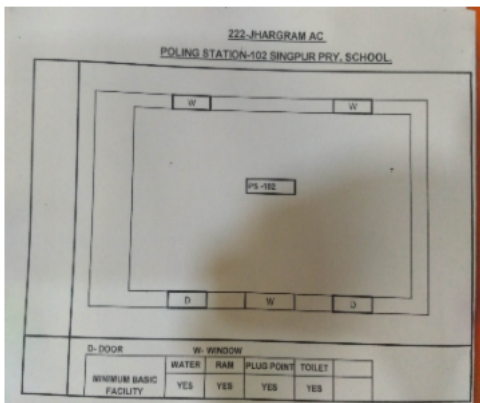

নির্বাচক নিবন্ধন আধিকারিকের স্বাক্ষর

Nazri Naksha

Google Map View

Polling Station Building Front View

Polling Station Front View

Cad View

Key MAP View

1 নাম : পবিত্র পাত্র পিতার নাম: বনু পাত্র বাড়ির নং : n0100 বয়স : 31 লিঙ্গ : পুরুষ	ITG1851179 ফটো উপলব্ধ	2 নাম : দুর্গারানী পাত্র স্বামীর নাম: বনু পাত্র বাড়ির নং : n0005 বয়স : 53 লিঙ্গ : মহিলা	WB/33/232/495130 ফটো উপলব্ধ	3 নাম : বনু পাত্র পিতার নাম: ঈশ্বরচন্দ্র পাত্র বাড়ির নং : n0005 বয়স : 60 লিঙ্গ : পুরুষ	WB/33/232/495339 ফটো উপলব্ধ
4 নাম : ফকির পাত্র পিতার নাম: মনু পাত্র বাড়ির নং : n0004 বয়স : 33 লিঙ্গ : পুরুষ	ITG1745504 ফটো উপলব্ধ	5 নাম : গোলাপ পাত্র স্বামীর নাম: মনু পাত্র বাড়ির নং : n0004 বয়স : 57 লিঙ্গ : মহিলা	WB/33/232/495132 ফটো উপলব্ধ	6 নাম : মনু পাত্র পিতার নাম: ঈশ্বরচন্দ্র পাত্র বাড়ির নং : n0004 বয়স : 64 লিঙ্গ : পুরুষ	WB/33/232/495242 ফটো উপলব্ধ
7 নাম : হেলারানী পাত্র স্বামীর নাম: মদন পাত্র বাড়ির নং : n0004 বয়স : 71 লিঙ্গ : মহিলা	WB/33/232/495129 ফটো উপলব্ধ	8 নাম : কম্পনা পাত্র স্বামীর নাম: মনোরঞ্জন পাত্র বাড়ির নং : n0003 বয়স : 58 লিঙ্গ : মহিলা	WB/33/232/495395 ফটো উপলব্ধ	9 নাম : মনোরঞ্জন পাত্র পিতার নাম: ভূষণ পাত্র বাড়ির নং : n0003 বয়স : 66 লিঙ্গ : পুরুষ	WB/33/232/495310 ফটো উপলব্ধ
10 নাম : সঞ্জয় পাত্র পিতার নাম: নন্দলাল পাত্র বাড়ির নং : n0002 বয়স : 38 লিঙ্গ : পুরুষ	CYS2394641 ফটো উপলব্ধ	11 নাম : সাবিত্রী পাত্র স্বামীর নাম: নন্দলাল পাত্র বাড়ির নং : n0002 বয়স : 64 লিঙ্গ : মহিলা	WB/33/232/495134 ফটো উপলব্ধ	12 নাম : কম্পনা পাত্র স্বামীর নাম: নন্দলাল পাত্র বাড়ির নং : n0002 বয়স : 66 লিঙ্গ : মহিলা	WB/33/232/495394 ফটো উপলব্ধ
13 নাম : নন্দলাল পাত্র পিতার নাম: ভূষণ পাত্র বাড়ির নং : n0002 বয়স : 77 লিঙ্গ : পুরুষ	WB/33/232/495243 ফটো উপলব্ধ	14 নাম : গোবর্ধন পাত্র পিতার নাম: ভূষণ পাত্র বাড়ির নং : n0001 বয়স : 82 লিঙ্গ : পুরুষ	WB/33/232/495025 ফটো উপলব্ধ	15 নাম : খুকুমনি দণ্ডপাট পাত্র স্বামীর নাম: সঞ্জয় পাত্র বাড়ির নং : n0115 বয়স : 32 লিঙ্গ : মহিলা	ITG1746429 ফটো উপলব্ধ
16 নাম : প্রিয়ান্বিতা দণ্ডপত স্বামীর নাম: প্রকাশ দণ্ডপত বাড়ির নং : এন0052 বয়স : 27 লিঙ্গ : মহিলা	ITG2105559 ফটো উপলব্ধ				