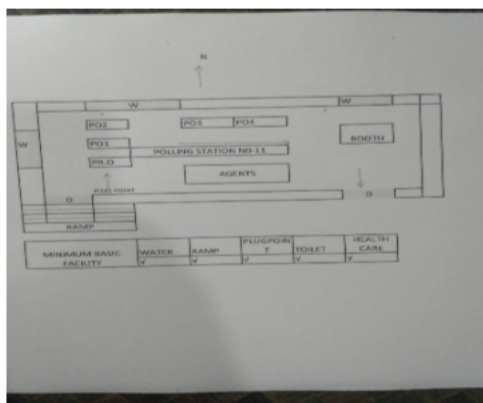

নির্বাচক নিবন্ধন আধিকারিকের স্বাক্ষর

Nazri Naksha

Google Map View

Polling Station Building Front View

Polling Station Front View

Cad View

Key MAP View

বিধানসভা নির্বাচনক্ষেত্রের নং, নাম : 222-ঝাড়গ্রাম
ভাগ নং, নাম : 1-গোয়ালডাঙ্গা