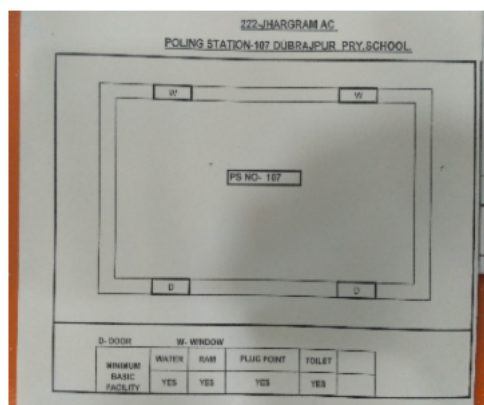

নির্বাচক নিবন্ধন আধিকারিকের স্বাক্ষর

Nazri Naksha

Google Map View

Polling Station Building Front View

Polling Station Front View

Cad View

Key MAP View

1 নাম : পিঙ্কি রায় স্বামীর নাম: রাজেশ রায় বাড়ির নং : এন0132 বয়স : 21 লিঙ্গ : মহিলা	ITG2572907 ফটো উপলব্ধ	2 নাম : নির্মল দন্ডপাট পিতার নাম: তরুণ দন্ডপাট বাড়ির নং : n0187 বয়স : 29 লিঙ্গ : পুরুষ	ITG1934488 ফটো উপলব্ধ	3 নাম : দিগন্ত দণ্ডপাট পিতার নাম: জয়ন্ত দণ্ডপাট বাড়ির নং : এন0187 বয়স : 24 লিঙ্গ : পুরুষ	ITG2439156 ফটো উপলব্ধ
4 নাম : নুপুর রায়(দন্ডপাট) স্বামীর নাম: জয়ন্ত দণ্ডপাট বাড়ির নং : এন0056 বয়স : 53 লিঙ্গ : মহিলা	ITG2032894 ফটো উপলব্ধ	5 নাম : জয়ন্ত দন্ডপাট পিতার নাম: মদন মোহন দন্ডপাট বাড়ির নং : n0187 বয়স : 57 লিঙ্গ : পুরুষ	ITG2032886 ফটো উপলব্ধ	6 নাম : শ্বেতবর্না দন্ডপাট স্বামীর নাম: তরুণ দন্ডপাট বাড়ির নং : n0187 বয়স : 55 লিঙ্গ : মহিলা	ITG1629617 ফটো উপলব্ধ
7 নাম : মানিক দলই পিতার নাম: সুরেন্দ্র দলই বাড়ির নং : n0121 বয়স : 87 লিঙ্গ : পুরুষ	WB/33/232/513469 ফটো উপলব্ধ	8 নাম : ললিতা দলই স্বামীর নাম: মানিক দলই বাড়ির নং : n0121 বয়স : 77 লিঙ্গ : মহিলা	WB/33/232/513305 ফটো উপলব্ধ	9 নাম : অজিত দলই পিতার নাম: মানিক দলই বাড়ির নং : n0121 বয়স : 62 লিঙ্গ : পুরুষ	WB/33/232/513270 ফটো উপলব্ধ
10 নাম : কাকলি দলই স্বামীর নাম: অজিত দলই বাড়ির নং : n0121 বয়স : 57 লিঙ্গ : মহিলা	WB/33/232/513295 ফটো উপলব্ধ	11 নাম : রথীক দলই পিতার নাম: হরিপদ দলই বাড়ির নং : n0122 বয়স : 39 লিঙ্গ : পুরুষ	ITG0532531 ফটো উপলব্ধ	12 নাম : দীপক দলই পিতার নাম: হরিপদ দলই বাড়ির নং : n0122 বয়স : 50 লিঙ্গ : পুরুষ	WB/33/232/513801 ফটো উপলব্ধ
13 নাম : সত্যবালা দলই স্বামীর নাম: হরিপদ দলই বাড়ির নং : n0122 বয়স : 72 লিঙ্গ : মহিলা	WB/33/232/513802 ফটো উপলব্ধ	14 নাম : হরিপদ দলই পিতার নাম: সুরেন্দ্র দলই বাড়ির নং : n0122 বয়স : 77 লিঙ্গ : পুরুষ	WB/33/232/513808 ফটো উপলব্ধ	15 নাম : শিখারানী দলাই স্বামীর নাম: রঞ্জিত দলাই বাড়ির নং : n0121 বয়স : 43 লিঙ্গ : মহিলা	CYS1880624 ফটো উপলব্ধ
16 নাম : লালটু দলাই পিতার নাম: মানিক দলাই বাড়ির নং : n0121 বয়স : 44 লিঙ্গ : পুরুষ	CYS1843572 ফটো উপলব্ধ	17 নাম : রঞ্জিত দলাই পিতার নাম: মানিক দলাই বাড়ির নং : n0121 বয়স : 51 লিঙ্গ : পুরুষ	WB/33/232/513644 ফটো উপলব্ধ	18 নাম : অর্চনা দলাই স্বামীর নাম: সঞ্জিত দলাই বাড়ির নং : n0121 বয়স : 54 লিঙ্গ : মহিলা	WB/33/232/513306 ফটো উপলব্ধ
19 নাম : সঞ্জিত দলাই পিতার নাম: মানিক দলাই বাড়ির নং : n0121 বয়স : 57 লিঙ্গ : পুরুষ	WB/33/232/513432 ফটো উপলব্ধ	20 নাম : আল্পনা দলাই স্বামীর নাম: দীপক দলাই বাড়ির নং : n0122 বয়স : 45 লিঙ্গ : মহিলা	CYS1880632 ফটো উপলব্ধ	21 নাম : সুলেখা দলাই স্বামীর নাম: বিকাশ দলাই বাড়ির নং : n0122 বয়স : 41 লিঙ্গ : মহিলা	CYS2227932 ফটো উপলব্ধ
22 নাম : বিকাশ দলাই পিতার নাম: হরিপদ দলাই বাড়ির নং : n0122 বয়স : 45 লিঙ্গ : পুরুষ	CYS1843580 ফটো উপলব্ধ	23 নাম : লতিকা দলাই পিতার নাম: অজিত দলাই বাড়ির নং : n0121 বয়স : 34 লিঙ্গ : মহিলা	ITG2032712 ফটো উপলব্ধ	24 নাম : তপন দলোই পিতার নাম: সঞ্জিত দলোই বাড়ির নং : n0121 বয়স : 27 লিঙ্গ : পুরুষ	ITG2078459 ফটো উপলব্ধ
25 নাম : চম্পা দলাই পিতার নাম: দীপক দলাই বাড়ির নং : এন0122 বয়স : 22 লিঙ্গ : মহিলা	ITG2450997 ফটো উপলব্ধ	26 নাম : সাগর দলাই পিতার নাম: সঞ্জিত দলাই বাড়ির নং : n0121 বয়স : 32 লিঙ্গ : পুরুষ	ITG1934397 ফটো উপলব্ধ	27 নাম : সরস্বতী দলাই স্বামীর নাম: রথীক দলাই বাড়ির নং : n0122 বয়স : 29 লিঙ্গ : মহিলা	ITG1934447 ফটো উপলব্ধ
28 নাম : নবকুমার দলাই পিতার নাম: দীপক দলাই বাড়ির নং : এন0122 বয়স : 21 লিঙ্গ : পুরুষ	ITG2592665 ফটো উপলব্ধ	29 নাম : বর্না দলাই স্বামীর নাম: লালটু দলাই বাড়ির নং : n0121 বয়স : 35 লিঙ্গ : মহিলা	ITG1934454 ফটো উপলব্ধ	30 নাম : রামকৃষ্ণ দলাই পিতার নাম: রঞ্জিত দলাই বাড়ির নং : এন0121 বয়স : 21 লিঙ্গ : পুরুষ	ITG2592632 ফটো উপলব্ধ