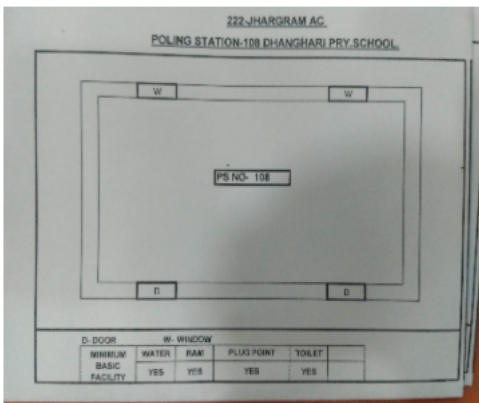

নির্বাচক নিবন্ধন আধিকারিকের স্বাক্ষর

Nazri Naksha

Google Map View

Polling Station Building Front View

Polling Station Front View

Cad View

Key MAP View

Dhanghori Pry. School, Dhanghori
P.S. No. 108