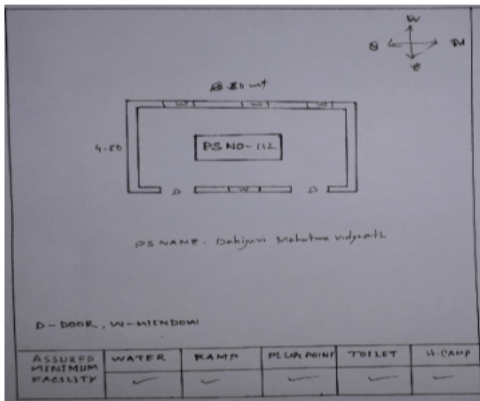

নির্বাচক নিবন্ধন আধিকারিকের স্বাক্ষর

Nazri Naksha

Google Map View

Polling Station Building Front View

Polling Station Front View

Cad View

Key MAP View

1 নাম : মাইতোবআলি সেক পিতার নাম: ফিরোজ সেক বাড়ির নং : n0175 বয়স : 50 লিঙ্গ : পুরুষ ফটো উপলব্ধ	WB/33/232/522373	2 নাম : লতিফা বিবি স্বামীর নাম: মুরতেজ আলি বাড়ির নং : n0175 বয়স : 52 লিঙ্গ : মহিলা ফটো উপলব্ধ	ITG1632421	3 নাম : সেক দিয়ানাত আলি পিতার নাম: সেক ফিরোজ আলি বাড়ির নং : n0175 বয়স : 46 লিঙ্গ : পুরুষ ফটো উপলব্ধ	ITG1632744
4 নাম : আবরুন বিবি স্বামীর নাম: সেক আসরফ আলি বাড়ির নং : n0175 বয়স : 42 লিঙ্গ : মহিলা ফটো উপলব্ধ	ITG1632785	5 নাম : লতিফনবিবি স্বামীর নাম: ইসলাম বাড়ির নং : n0015 বয়স : 68 লিঙ্গ : মহিলা ফটো উপলব্ধ	WB/33/232/522406	6 নাম : আকবাস খাঁন পিতার নাম: ইসলাম খাঁন বাড়ির নং : n0015 বয়স : 58 লিঙ্গ : পুরুষ ফটো উপলব্ধ	WB/33/232/522402
7 নাম : নৌসাদ খাঁন পিতার নাম: ইসলাম খাঁন বাড়ির নং : n0015 বয়স : 53 লিঙ্গ : পুরুষ ফটো উপলব্ধ	WB/33/232/522180	8 নাম : জয়নালী বিবি স্বামীর নাম: নৌসাদ বাড়ির নং : n0015 বয়স : 41 লিঙ্গ : মহিলা ফটো উপলব্ধ	ITG0557413	9 নাম : আকলিমা বিবি পিতার নাম: মীর আফসার আলি বাড়ির নং : n0016 বয়স : 62 লিঙ্গ : মহিলা ফটো উপলব্ধ	WB/33/232/522300
10 নাম : আক্তারআলি মীর পিতার নাম: আফসার মীর বাড়ির নং : n0016 বয়স : 50 লিঙ্গ : পুরুষ ফটো উপলব্ধ	WB/33/232/522111	11 নাম : জাহানারা বিবি স্বামীর নাম: মীর আইনুল আলি বাড়ির নং : n0016 বয়স : 50 লিঙ্গ : মহিলা ফটো উপলব্ধ	WB/33/232/522228	12 নাম : নাসরিনা বিবি স্বামীর নাম: মির আক্তার আলি বাড়ির নং : n0016 বয়স : 36 লিঙ্গ : মহিলা ফটো উপলব্ধ	ITG1749993
13 নাম : সেক জিয়ালম বক্স পিতার নাম: গুলবক্স বাড়ির নং : n0018 বয়স : 51 লিঙ্গ : পুরুষ ফটো উপলব্ধ	CYS1288513	14 নাম : জামিলা বিবি স্বামীর নাম: জিয়ানমবক্স বাড়ির নং : n0018 বয়স : 45 লিঙ্গ : মহিলা ফটো উপলব্ধ	CYS1287697	15 নাম : সেক পাপলু বক্স পিতার নাম: সেক জিয়ালম বক্স বাড়ির নং : n0018 বয়স : 30 লিঙ্গ : পুরুষ ফটো উপলব্ধ	ITG1853100
16 নাম : মেহমুদা বিবি স্বামীর নাম: সেক মুস্তাক আলি বাড়ির নং : n0169 বয়স : 53 লিঙ্গ : মহিলা ফটো উপলব্ধ	WB/33/232/522247	17 নাম : হাসিনা বিবি স্বামীর নাম: সেক কাবলু বাড়ির নং : n0206 বয়স : 35 লিঙ্গ : মহিলা ফটো উপলব্ধ	ITG1750181	18 নাম : সেক কাবলু পিতার নাম: সেক সহিদব বাড়ির নং : n0206 বয়স : 49 লিঙ্গ : পুরুষ ফটো উপলব্ধ	CYS1181858
19 নাম : আয়েসা বিবি স্বামীর নাম: সেক দিদার বক্স বাড়ির নং : n0178 বয়স : 32 লিঙ্গ : মহিলা ফটো উপলব্ধ	ITG1853019	20 নাম : সেক দিদার বক্স পিতার নাম: সেক গুল বক্স বাড়ির নং : n0178 বয়স : 35 লিঙ্গ : পুরুষ ফটো উপলব্ধ	ITG1632868	21 নাম : শাবনম বিবি স্বামীর নাম: রহমান বক্স বাড়ির নং : n0178 বয়স : 37 লিঙ্গ : মহিলা ফটো উপলব্ধ	ITG1632561
22 নাম : সেক রহমান বক্স পিতার নাম: গুলবক্স বাড়ির নং : n0178 বয়স : 45 লিঙ্গ : পুরুষ ফটো উপলব্ধ	CYS1288851	23 নাম : রাহেলাবিবি স্বামীর নাম: সেক গুলবক্স বাড়ির নং : n0178 বয়স : 67 লিঙ্গ : মহিলা ফটো উপলব্ধ	WB/33/232/522263	24 নাম : মীর আইনুল আলি পিতার নাম: সেক ফিরোজ আলি বাড়ির নং : n0016 বয়স : 58 লিঙ্গ : পুরুষ ফটো উপলব্ধ	ITG2199610
25 নাম : সম্পা দেবনাথ সীট স্বামীর নাম: জয়দেব সীট বাড়ির নং : এন0016 বয়স : 31 লিঙ্গ : মহিলা ফটো উপলব্ধ	ITG2332377	26 নাম : সেক আসরফ আলি পিতার নাম: সেক ফিরোজ আলি বাড়ির নং : n0175 বয়স : 42 লিঙ্গ : পুরুষ ফটো উপলব্ধ	ITG1564475	27 নাম : সানোয়ারা বিবি স্বামীর নাম: রসন আলি বাড়ির নং : n0241 বয়স : 43 লিঙ্গ : মহিলা ফটো উপলব্ধ	DRK2273910
28 নাম : মাইমুনা বিবি স্বামীর নাম: সেক পাপলু বক্স বাড়ির নং : এন0046 বয়স : 30 লিঙ্গ : মহিলা ফটো উপলব্ধ	ITG2162485	29 নাম : সেক সান্তার আলি পিতার নাম: সেক ফিরোজ আলি বাড়ির নং : n0175 বয়স : 44 লিঙ্গ : পুরুষ ফটো উপলব্ধ	CYS2150308	30 নাম : আফসানা বিবি স্বামীর নাম: সেক মাইতোব আলি বাড়ির নং : n0175 বয়স : 46 লিঙ্গ : মহিলা ফটো উপলব্ধ	ITG1632413