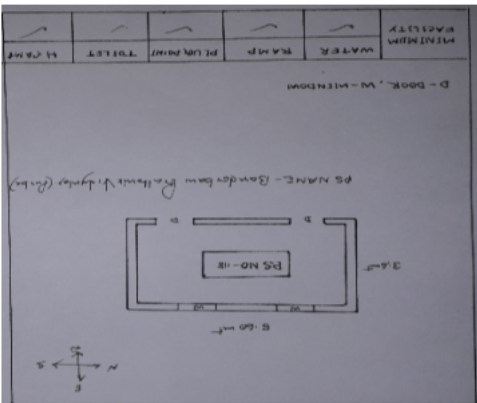

নির্বাচক নিবন্ধন আধিকারিকের স্বাক্ষর

Nazri Naksha

Google Map View

Polling Station Building Front View

Polling Station Front View

Cad View

Key MAP View

1 নাম : আব্দুল আনসার সেক পিতার নাম: আব্দুল হোসেন বাড়ির নং : n0051 বয়স : 34 লিঙ্গ : পুরুষ	ITG1541507 ফটো উপলব্ধ	2 নাম : আব্দুল গফফার সেক পিতার নাম: আব্দুল কাদের সেক বাড়ির নং : n0051 বয়স : 34 লিঙ্গ : পুরুষ	ITG1541515 ফটো উপলব্ধ	3 নাম : পান্না বিবি স্বামীর নাম: আব্দুল বাবর বাড়ির নং : n0051 বয়স : 37 লিঙ্গ : মহিলা	ITG0592261 ফটো উপলব্ধ
4 নাম : সেক আকবর করিম পিতার নাম: আব্দুল করিম বাড়ির নং : n0051 বয়স : 40 লিঙ্গ : পুরুষ	CYS2231876 ফটো উপলব্ধ	5 নাম : আর্জিয়া বিবি স্বামীর নাম: আব্দুল কুদ্দুস সেক বাড়ির নং : n0051 বয়স : 41 লিঙ্গ : মহিলা	ITG0592279 ফটো উপলব্ধ	6 নাম : সেক আব্দুল বাবর পিতার নাম: সেক আব্দুল করিম বাড়ির নং : n0051 বয়স : 45 লিঙ্গ : পুরুষ	CYS2158517 ফটো উপলব্ধ
7 নাম : আব্দুলখাদেম সেখ পিতার নাম: আব্দুল কাদের সেখ বাড়ির নং : n0051 বয়স : 32 লিঙ্গ : পুরুষ	ITG1636315 ফটো উপলব্ধ	8 নাম : সাবেরা বিবি স্বামীর নাম: সেক আব্দুল কাদের বাড়ির নং : n0051 বয়স : 59 লিঙ্গ : মহিলা	ITG2435345 ফটো উপলব্ধ	9 নাম : গোলেন মীর স্বামীর নাম: নেজামুদ্দীন মীর বাড়ির নং : n0161 বয়স : 59 লিঙ্গ : মহিলা	WB/33/232/546041 ফটো উপলব্ধ
10 নাম : নেজামুদ্দীন মীর পিতার নাম: হানিফমীর বাড়ির নং : n0161 বয়স : 62 লিঙ্গ : পুরুষ	CYS2361434 ফটো উপলব্ধ	11 নাম : বাসেরা বিবি স্বামীর নাম: হাসিম মীর বাড়ির নং : n0160 বয়স : 37 লিঙ্গ : মহিলা	ITG1752468 ফটো উপলব্ধ	12 নাম : হাসিম মীর পিতার নাম: হায়দার মীর বাড়ির নং : n0160 বয়স : 39 লিঙ্গ : পুরুষ	CYS2397750 ফটো উপলব্ধ
13 নাম : বতুলন বিবি স্বামীর নাম: হায়দার মীর বাড়ির নং : n0160 বয়স : 53 লিঙ্গ : মহিলা	ITG2194835 ফটো উপলব্ধ	14 নাম : হায়দার মীর পিতার নাম: সাপুমীর বাড়ির নং : n0160 বয়স : 60 লিঙ্গ : পুরুষ	WB/33/232/546025 ফটো উপলব্ধ	15 নাম : জুলেখা বিবি স্বামীর নাম: নজরুল সেখ বাড়ির নং : n0168 বয়স : 39 লিঙ্গ : মহিলা	ITG1636224 ফটো উপলব্ধ
16 নাম : দিলদার আলিবেগ পিতার নাম: এনামৎ আলিবেগ বাড়ির নং : n0076 বয়স : 47 লিঙ্গ : পুরুষ	CYS1853050 ফটো উপলব্ধ	17 নাম : রাবেয়া বেগ স্বামীর নাম: দিলদার বেগ বাড়ির নং : n0076 বয়স : 42 লিঙ্গ : মহিলা	CYS2160000 ফটো উপলব্ধ	18 নাম : ফুলেমন বেগ স্বামীর নাম: কাউসর বেগ বাড়ির নং : n0170 বয়স : 77 লিঙ্গ : মহিলা	ITG2196251 ফটো উপলব্ধ
19 নাম : আরসেদ আলি বেগ পিতার নাম: শের আলি বেগ বাড়ির নং : n0170 বয়স : 64 লিঙ্গ : পুরুষ	WB/33/232/543480 ফটো উপলব্ধ	20 নাম : সেক আরফান আলি পিতার নাম: সেক গোলামআলি বাড়ির নং : n0170 বয়স : 60 লিঙ্গ : পুরুষ	ITG2199834 ফটো উপলব্ধ	21 নাম : কোহিনুর বিবি স্বামীর নাম: সেক আরফান আলি বাড়ির নং : n0170 বয়স : 55 লিঙ্গ : মহিলা	WB/33/232/543661 ফটো উপলব্ধ
22 নাম : সেক আলিমুদ্দিন পিতার নাম: সেক উসমান বাড়ির নং : n0032 বয়স : 59 লিঙ্গ : পুরুষ	WB/33/232/543512 ফটো উপলব্ধ	23 নাম : সেক ইন্দ্রিশ পিতার নাম: সেক আলিহোসেন বাড়ির নং : n0130 বয়স : 60 লিঙ্গ : পুরুষ	ITG2200517 ফটো উপলব্ধ	24 নাম : টুম্পা বিবি স্বামীর নাম: সরিফ আলি বেগ বাড়ির নং : n0187 বয়স : 31 লিঙ্গ : মহিলা	ITG1713783 ফটো উপলব্ধ
25 নাম : গুলাপসার বিবি স্বামীর নাম: মুন্না আলি বেগ বাড়ির নং : n0217 বয়স : 29 লিঙ্গ : মহিলা	ITG2123149 ফটো উপলব্ধ	26 নাম : সাহেদা বিবি স্বামীর নাম: সেক জাক্বার বাড়ির নং : n0218 বয়স : 32 লিঙ্গ : মহিলা	ITG2120178 ফটো উপলব্ধ	27 নাম : হাসিনা বিবি স্বামীর নাম: এনামৎ আলি বেগ বাড়ির নং : n0076 বয়স : 81 লিঙ্গ : মহিলা	WB/33/232/543662 ফটো উপলব্ধ
28 নাম : গুলজার আলি বেগ পিতার নাম: এনামৎ আলি বেগ বাড়ির নং : n0076 বয়স : 60 লিঙ্গ : পুরুষ	ITG2195451 ফটো উপলব্ধ	29 নাম : জুলেখা বেগ স্বামীর নাম: গুলজার আলি বেগ বাড়ির নং : n0076 বয়স : 52 লিঙ্গ : মহিলা	WB/33/232/543688 ফটো উপলব্ধ	30 নাম : নাজমুল আলি বেগ পিতার নাম: গুলজার আলি বেগ বাড়ির নং : n0076 বয়স : 31 লিঙ্গ : পুরুষ	ITG1854587 ফটো উপলব্ধ