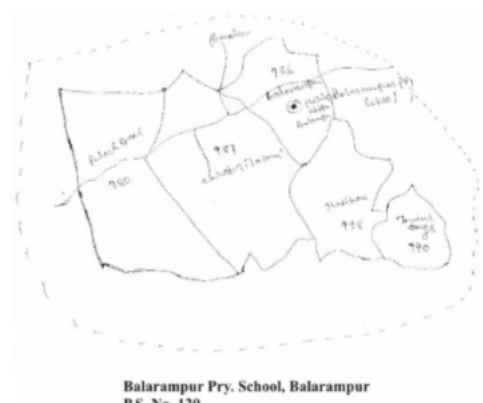

Key MAP View