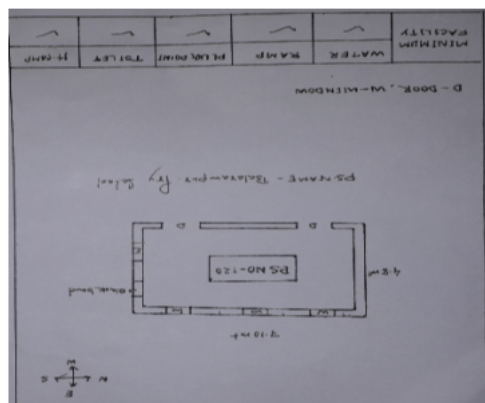

নির্বাচক নিবন্ধন আধিকারিকের স্বাক্ষর

Nazri Naksha

Google Map View

Polling Station Building Front View

Polling Station Front View

Cad View

Key MAP View

1 নাম : শিবা কিস্কু পিতার নাম: জটীরাম কিস্কু বাড়ির নং : N005 বয়স : 25 লিঙ্গ : পুরুষ	ITG2225910 ফটো উপলব্ধ	2 নাম : পানমনি কিস্কু স্বামীর নাম: সুশীল কিস্কু বাড়ির নং : N0238 বয়স : 27 লিঙ্গ : মহিলা	ITG2225787 ফটো উপলব্ধ	3 নাম : হপনা কিস্কু পিতার নাম: রামসিংহ কিস্কু বাড়ির নং : এন0037 বয়স : 26 লিঙ্গ : পুরুষ	ITG2323384 ফটো উপলব্ধ
4 নাম : শক্তিপদ কিস্কু পিতার নাম: জটীরাম কিস্কু বাড়ির নং : এন0005 বয়স : 23 লিঙ্গ : পুরুষ	ITG2382240 ফটো উপলব্ধ	5 নাম : ডুম্নী কিস্কু স্বামীর নাম: রামসিং কিস্কু বাড়ির নং : n0037 বয়স : 58 লিঙ্গ : মহিলা	WB/33/232/540416 ফটো উপলব্ধ	6 নাম : রামসিং কিস্কু পিতার নাম: হপনা কিস্কু বাড়ির নং : n0037 বয়স : 67 লিঙ্গ : পুরুষ	WB/33/232/540491 ফটো উপলব্ধ
7 নাম : পানমনি কিস্কু স্বামীর নাম: জগন্নাথ কিস্কু বাড়ির নং : n0237 বয়স : 33 লিঙ্গ : মহিলা	ITG2035400 ফটো উপলব্ধ	8 নাম : সুশীল কিস্কু পিতার নাম: বাবুলাল কিস্কু বাড়ির নং : n0238 বয়স : 28 লিঙ্গ : পুরুষ	ITG2035418 ফটো উপলব্ধ	9 নাম : বিবি কিস্কু স্বামীর নাম: বাবুলাল কিস্কু বাড়ির নং : n0015 বয়স : 67 লিঙ্গ : মহিলা	CYS2156719 ফটো উপলব্ধ
10 নাম : জগন্নাথ কিস্কু পিতার নাম: কালিপদ কিস্কু বাড়ির নং : n0005 বয়স : 36 লিঙ্গ : পুরুষ	ITG1382191 ফটো উপলব্ধ	11 নাম : হপনা কিস্কু পিতার নাম: কালিপদ কিস্কু বাড়ির নং : n0005 বয়স : 37 লিঙ্গ : পুরুষ	ITG1382175 ফটো উপলব্ধ	12 নাম : হীরামনি কিস্কু স্বামীর নাম: জটীরাম কিস্কু বাড়ির নং : n0005 বয়স : 48 লিঙ্গ : মহিলা	CYS2156701 ফটো উপলব্ধ
13 নাম : সরস্বতী কিস্কু স্বামীর নাম: হপনা কিস্কু বাড়ির নং : n0005 বয়স : 40 লিঙ্গ : মহিলা	ITG1382183 ফটো উপলব্ধ	14 নাম : জটীরাম কিস্কু পিতার নাম: হপনা কিস্কু বাড়ির নং : n0005 বয়স : 55 লিঙ্গ : পুরুষ	WB/33/232/540331 ফটো উপলব্ধ	15 নাম : বাস কিস্কু স্বামীর নাম: কালীপদ কিস্কু বাড়ির নং : n0005 বয়স : 69 লিঙ্গ : মহিলা	WB/33/232/540426 ফটো উপলব্ধ
16 নাম : কালীপদ কিস্কু পিতার নাম: হপনা কিস্কু বাড়ির নং : n0005 বয়স : 78 লিঙ্গ : পুরুষ	WB/33/232/540425 ফটো উপলব্ধ	17 নাম : বানী টুডু স্বামীর নাম: বুড়োরাম টুডু বাড়ির নং : n0207 বয়স : 32 লিঙ্গ : মহিলা	ITG1637396 ফটো উপলব্ধ	18 নাম : বুড়োরাম টুডু পিতার নাম: গোবিন্দ টুডু বাড়ির নং : n0206 বয়স : 38 লিঙ্গ : পুরুষ	ITG1637370 ফটো উপলব্ধ
19 নাম : বলাই টুডু পিতার নাম: ভরত টুডু বাড়ির নং : N0051 বয়স : 26 লিঙ্গ : পুরুষ	ITG2225860 ফটো উপলব্ধ	20 নাম : হপনা বেসরা পিতার নাম: বাবুলাল বেসরা বাড়ির নং : n0010 বয়স : 30 লিঙ্গ : পুরুষ	ITG1855295 ফটো উপলব্ধ	21 নাম : সালগীমনি বেশা স্বামীর নাম: শ্যামচরন বেশা বাড়ির নং : n0010 বয়স : 35 লিঙ্গ : মহিলা	ITG1382209 ফটো উপলব্ধ
22 নাম : পুষ্প মান্ডী স্বামীর নাম: গনেশ মান্ডী বাড়ির নং : n0010 বয়স : 46 লিঙ্গ : মহিলা	ITG1451582 ফটো উপলব্ধ	23 নাম : গুরুবারি বেশা পিতার নাম: বাবুলাল বেশা বাড়ির নং : n0010 বয়স : 40 লিঙ্গ : মহিলা	CYS2434967 ফটো উপলব্ধ	24 নাম : ঘরমনি বেশা স্বামীর নাম: বাবুলাল বেশা বাড়ির নং : n0010 বয়স : 67 লিঙ্গ : মহিলা	WB/33/232/540387 ফটো উপলব্ধ
25 নাম : সোমবারী(ছোট) বেশা স্বামীর নাম: রাম বেশা বাড়ির নং : n0004 বয়স : 51 লিঙ্গ : মহিলা	WB/33/232/540409 ফটো উপলব্ধ	26 নাম : রাম বেশা পিতার নাম: হপনা বেশা বাড়ির নং : n0004 বয়স : 55 লিঙ্গ : পুরুষ	WB/33/232/540382 ফটো উপলব্ধ	27 নাম : ভাবী বেশা স্বামীর নাম: রঘুনাথ বেশা বাড়ির নং : n0011 বয়স : 39 লিঙ্গ : মহিলা	ITG1382217 ফটো উপলব্ধ
28 নাম : রঘুনাথ বেসরা পিতার নাম: সাহেব বেসরা বাড়ির নং : n0011 বয়স : 41 লিঙ্গ : পুরুষ	CYS2157683 ফটো উপলব্ধ	29 নাম : সুরোজমনি বেশা স্বামীর নাম: গজেন বেশা বাড়ির নং : n0011 বয়স : 41 লিঙ্গ : মহিলা	ITG1637313 ফটো উপলব্ধ	30 নাম : গজেন বেশা পিতার নাম: সাহেব বেশা বাড়ির নং : n0011 বয়স : 36 লিঙ্গ : পুরুষ	ITG1637321 ফটো উপলব্ধ