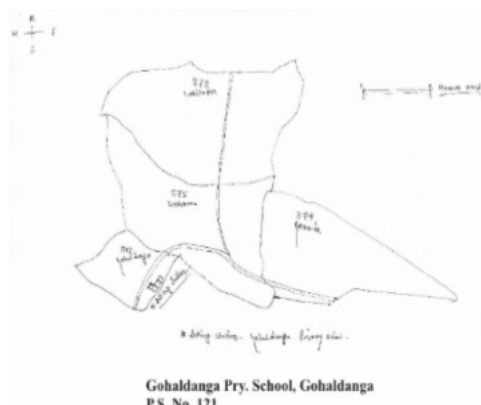

নির্বাচক নিবন্ধন আধিকারিকের স্বাক্ষর

Nazri Naksha

Google Map View

Polling Station Building Front View

Polling Station Front View

Cad View

Key MAP View

1 নাম : রুমা কোটাল মল্লিক স্বামীর নাম: জীতেন মল্লিক বাড়ির নং : এন0104 বয়স : 27 লিঙ্গ : মহিলা	ITG2164887 ফটো উপলব্ধ	2 নাম : অনিরুদ্ধ ঘোষ পিতার নাম: শিবশংকর ঘোষ বাড়ির নং : n0001 বয়স : 28 লিঙ্গ : পুরুষ	ITG2035558 ফটো উপলব্ধ	3 নাম : শান্তিময় ঘোষ পিতার নাম: সুনীল ঘোষ বাড়ির নং : N0001 বয়স : 26 লিঙ্গ : পুরুষ	ITG2225282 ফটো উপলব্ধ
4 নাম : অমিয় ঘোষ পিতার নাম: শিব শঙ্কর ঘোষ বাড়ির নং : n0001 বয়স : 31 লিঙ্গ : পুরুষ	ITG1939388 ফটো উপলব্ধ	5 নাম : পুতুল ঘোষ স্বামীর নাম: সুনীল ঘোষ বাড়ির নং : n0001 বয়স : 49 লিঙ্গ : মহিলা	JPW2044782 ফটো উপলব্ধ	6 নাম : প্রতিমা ঘোষ স্বামীর নাম: শিবশংকর ঘোষ বাড়ির নং : n0001 বয়স : 56 লিঙ্গ : মহিলা	WB/33/222/384363 ফটো উপলব্ধ
7 নাম : শিবশংকর ঘোষ পিতার নাম: করুনা ঘোষ বাড়ির নং : n0001 বয়স : 62 লিঙ্গ : পুরুষ	WB/33/222/384536 ফটো উপলব্ধ	8 নাম : চম্পা পাত্র স্বামীর নাম: আদিত্য পাত্র বাড়ির নং : n0013 বয়স : 39 লিঙ্গ : মহিলা	ITG0605527 ফটো উপলব্ধ	9 নাম : আদিত্য পাত্র পিতার নাম: দুর্লভ পাত্র বাড়ির নং : n0013 বয়স : 52 লিঙ্গ : পুরুষ	WB/33/222/384599 ফটো উপলব্ধ
10 নাম : সুমিত্রা পাত্র পিতার নাম: অদ্বৈত পাত্র বাড়ির নং : n0013 বয়স : 36 লিঙ্গ : পুরুষ	ITG1541911 ফটো উপলব্ধ	11 নাম : কবিতা পাত্র স্বামীর নাম: অদ্বৈত পাত্র বাড়ির নং : n0013 বয়স : 53 লিঙ্গ : মহিলা	WB/33/222/384277 ফটো উপলব্ধ	12 নাম : অদ্বৈত পাত্র পিতার নাম: দুর্লভ পাত্র বাড়ির নং : n0013 বয়স : 59 লিঙ্গ : পুরুষ	WB/33/222/384594 ফটো উপলব্ধ
13 নাম : মালা পাত্র স্বামীর নাম: ফটিক পাত্র বাড়ির নং : n0012 বয়স : 41 লিঙ্গ : মহিলা	JPW2135093 ফটো উপলব্ধ	14 নাম : ফটিক পাত্র পিতার নাম: প্রফুল্ল পাত্র বাড়ির নং : n0012 বয়স : 70 লিঙ্গ : পুরুষ	WB/33/222/384592 ফটো উপলব্ধ	15 নাম : মিঠু পাত্র স্বামীর নাম: নরসিং পাত্র বাড়ির নং : n0011 বয়স : 40 লিঙ্গ : মহিলা	JPW2135085 ফটো উপলব্ধ
16 নাম : বন্দনা পাত্র স্বামীর নাম: হিমাংশু পাত্র বাড়ির নং : n0011 বয়স : 37 লিঙ্গ : মহিলা	ITG0605923 ফটো উপলব্ধ	17 নাম : হিমাংশু পাত্র পিতার নাম: সুধীর পাত্র বাড়ির নং : n0011 বয়স : 41 লিঙ্গ : পুরুষ	ITG0605915 ফটো উপলব্ধ	18 নাম : ছায়ারানী পাত্র স্বামীর নাম: স্বপন পাত্র বাড়ির নং : n0010 বয়স : 52 লিঙ্গ : মহিলা	WB/33/222/384106 ফটো উপলব্ধ
19 নাম : স্বপন পাত্র পিতার নাম: নরেন্দ্র পাত্র বাড়ির নং : n0010 বয়স : 61 লিঙ্গ : পুরুষ	WB/33/222/384622 ফটো উপলব্ধ	20 নাম : কলাবতী মন্ডল স্বামীর নাম: যুধিষ্ঠীর মন্ডল বাড়ির নং : n0009 বয়স : 42 লিঙ্গ : মহিলা	ITG1753623 ফটো উপলব্ধ	21 নাম : ছবি পাত্র স্বামীর নাম: রামচন্দ্র পাত্র বাড়ির নং : n0009 বয়স : 54 লিঙ্গ : মহিলা	JPW1839562 ফটো উপলব্ধ
22 নাম : রুমা পাত্র স্বামীর নাম: অনন্ত পাত্র বাড়ির নং : n0009 বয়স : 43 লিঙ্গ : মহিলা	JPW1840479 ফটো উপলব্ধ	23 নাম : অনন্ত পাত্র পিতার নাম: সতীশ পাত্র বাড়ির নং : n0009 বয়স : 53 লিঙ্গ : পুরুষ	WB/33/222/384369 ফটো উপলব্ধ	24 নাম : কল্পনা পাত্র স্বামীর নাম: নাবিক পাত্র বাড়ির নং : n0009 বয়স : 48 লিঙ্গ : মহিলা	JPW2044790 ফটো উপলব্ধ
25 নাম : নাবিক পাত্র পিতার নাম: সতীশ পাত্র বাড়ির নং : n0009 বয়স : 56 লিঙ্গ : পুরুষ	WB/33/222/384561 ফটো উপলব্ধ	26 নাম : বরুণ পাত্র পিতার নাম: বিমল পাত্র বাড়ির নং : n0009 বয়স : 40 লিঙ্গ : পুরুষ	ITG1541929 ফটো উপলব্ধ	27 নাম : তরুণ পাত্র পিতার নাম: বিমল পাত্র বাড়ির নং : n0009 বয়স : 40 লিঙ্গ : পুরুষ	JPW2222388 ফটো উপলব্ধ
28 নাম : সুমিত্রা পাত্র স্বামীর নাম: বিমল পাত্র বাড়ির নং : n0009 বয়স : 62 লিঙ্গ : মহিলা	WB/33/222/384288 ফটো উপলব্ধ	29 নাম : বিমল পাত্র পিতার নাম: যাদব পাত্র বাড়ির নং : n0009 বয়স : 67 লিঙ্গ : পুরুষ	WB/33/222/384553 ফটো উপলব্ধ	30 নাম : কার্তিক পাত্র পিতার নাম: বিশ্বনাথ পাত্র বাড়ির নং : n0009 বয়স : 40 লিঙ্গ : পুরুষ	JPW2222370 ফটো উপলব্ধ