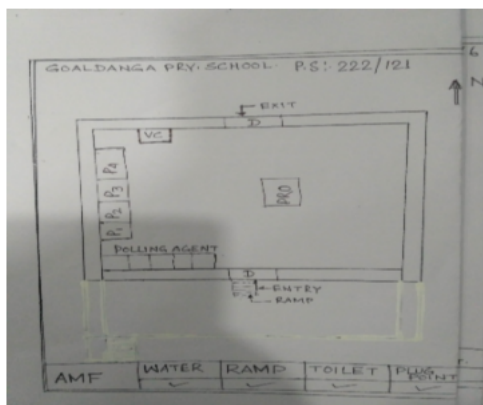

নির্বাচক নিবন্ধন আধিকারিকের স্বাক্ষর

Nazri Naksha

Google Map View

Polling Station Building Front View

Polling Station Front View

Cad View

Key MAP View

1 নাম : রুমা কোটাল মল্লিক স্বামীর নাম: জীতেন মল্লিক বাড়ির নং : এন0104 বয়স : 27 লিঙ্গ : মহিলা	ITG2164887 ফটো উপলব্ধ	2 নাম : অনিরুদ্ধ ঘোষ পিতার নাম: শিবশংকর ঘোষ বাড়ির নং : n0001 বয়স : 28 লিঙ্গ : পুরুষ	ITG2035558 ফটো উপলব্ধ	3 নাম : শান্তিময় ঘোষ পিতার নাম: সুনীল ঘোষ বাড়ির নং : N0001 বয়স : 26 লিঙ্গ : পুরুষ	ITG2225282 ফটো উপলব্ধ
4 নাম : অমিয় ঘোষ পিতার নাম: শিব শঙ্কর ঘোষ বাড়ির নং : n0001 বয়স : 31 লিঙ্গ : পুরুষ	ITG1939388 ফটো উপলব্ধ	5 নাম : পুতুল ঘোষ স্বামীর নাম: সুনীল ঘোষ বাড়ির নং : n0001 বয়স : 49 লিঙ্গ : মহিলা	JPW2044782 ফটো উপলব্ধ	6 নাম : প্রতিমা ঘোষ স্বামীর নাম: শিবশংকর ঘোষ বাড়ির নং : n0001 বয়স : 56 লিঙ্গ : মহিলা	WB/33/222/384363 ফটো উপলব্ধ
7 নাম : শিবশংকর ঘোষ পিতার নাম: করুনা ঘোষ বাড়ির নং : n0001 বয়স : 62 লিঙ্গ : পুরুষ	WB/33/222/384536 ফটো উপলব্ধ	8 নাম : চম্পা পাত্র স্বামীর নাম: আদিত্য পাত্র বাড়ির নং : n0013 বয়স : 39 লিঙ্গ : মহিলা	ITG0605527 ফটো উপলব্ধ	9 নাম : আদিত্য পাত্র পিতার নাম: দুর্লভ পাত্র বাড়ির নং : n0013 বয়স : 52 লিঙ্গ : পুরুষ	WB/33/222/384599 ফটো উপলব্ধ
10 নাম : সুমিত্রা পাত্র পিতার নাম: অদ্বৈত পাত্র বাড়ির নং : n0013 বয়স : 36 লিঙ্গ : পুরুষ	ITG1541911 ফটো উপলব্ধ	11 নাম : কবিতা পাত্র স্বামীর নাম: অদ্বৈত পাত্র বাড়ির নং : n0013 বয়স : 53 লিঙ্গ : মহিলা	WB/33/222/384277 ফটো উপলব্ধ	12 নাম : অদ্বৈত পাত্র পিতার নাম: দুর্লভ পাত্র বাড়ির নং : n0013 বয়স : 59 লিঙ্গ : পুরুষ	WB/33/222/384594 ফটো উপলব্ধ
13 নাম : মালা পাত্র স্বামীর নাম: ফটিক পাত্র বাড়ির নং : n0012 বয়স : 41 লিঙ্গ : মহিলা	JPW2135093 ফটো উপলব্ধ	14 নাম : ফটিক পাত্র পিতার নাম: প্রফুল্ল পাত্র বাড়ির নং : n0012 বয়স : 70 লিঙ্গ : পুরুষ	WB/33/222/384592 ফটো উপলব্ধ	15 নাম : মিঠু পাত্র স্বামীর নাম: নরসিং পাত্র বাড়ির নং : n0011 বয়স : 40 লিঙ্গ : মহিলা	JPW2135085 ফটো উপলব্ধ
16 নাম : বন্দনা পাত্র স্বামীর নাম: হিমাংশু পাত্র বাড়ির নং : n0011 বয়স : 37 লিঙ্গ : মহিলা	ITG0605923 ফটো উপলব্ধ	17 নাম : হিমাংশু পাত্র পিতার নাম: সুধীর পাত্র বাড়ির নং : n0011 বয়স : 41 লিঙ্গ : পুরুষ	ITG0605915 ফটো উপলব্ধ	18 নাম : ছায়ারানী পাত্র স্বামীর নাম: স্বপন পাত্র বাড়ির নং : n0010 বয়স : 52 লিঙ্গ : মহিলা	WB/33/222/384106 ফটো উপলব্ধ
19 নাম : স্বপন পাত্র পিতার নাম: নরেন্দ্র পাত্র বাড়ির নং : n0010 বয়স : 61 লিঙ্গ : পুরুষ	WB/33/222/384622 ফটো উপলব্ধ	20 নাম : কলাবতী মন্ডল স্বামীর নাম: যুধিষ্ঠীর মন্ডল বাড়ির নং : n0009 বয়স : 42 লিঙ্গ : মহিলা	ITG1753623 ফটো উপলব্ধ	21 নাম : ছবি পাত্র স্বামীর নাম: রামচন্দ্র পাত্র বাড়ির নং : n0009 বয়স : 54 লিঙ্গ : মহিলা	JPW1839562 ফটো উপলব্ধ
22 নাম : রুমা পাত্র স্বামীর নাম: অনন্ত পাত্র বাড়ির নং : n0009 বয়স : 43 লিঙ্গ : মহিলা	JPW1840479 ফটো উপলব্ধ	23 নাম : অনন্ত পাত্র পিতার নাম: সতীশ পাত্র বাড়ির নং : n0009 বয়স : 53 লিঙ্গ : পুরুষ	WB/33/222/384369 ফটো উপলব্ধ	24 নাম : কল্পনা পাত্র স্বামীর নাম: নাবিক পাত্র বাড়ির নং : n0009 বয়স : 48 লিঙ্গ : মহিলা	JPW2044790 ফটো উপলব্ধ
25 নাম : নাবিক পাত্র পিতার নাম: সতীশ পাত্র বাড়ির নং : n0009 বয়স : 56 লিঙ্গ : পুরুষ	WB/33/222/384561 ফটো উপলব্ধ	26 নাম : বরুণ পাত্র পিতার নাম: বিমল পাত্র বাড়ির নং : n0009 বয়স : 40 লিঙ্গ : পুরুষ	ITG1541929 ফটো উপলব্ধ	27 নাম : তরুণ পাত্র পিতার নাম: বিমল পাত্র বাড়ির নং : n0009 বয়স : 40 লিঙ্গ : পুরুষ	JPW2222388 ফটো উপলব্ধ
28 নাম : সুমিত্রা পাত্র স্বামীর নাম: বিমল পাত্র বাড়ির নং : n0009 বয়স : 62 লিঙ্গ : মহিলা	WB/33/222/384288 ফটো উপলব্ধ	29 নাম : বিমল পাত্র পিতার নাম: যাদব পাত্র বাড়ির নং : n0009 বয়স : 67 লিঙ্গ : পুরুষ	WB/33/222/384553 ফটো উপলব্ধ	30 নাম : কার্তিক পাত্র পিতার নাম: বিশ্বনাথ পাত্র বাড়ির নং : n0009 বয়স : 40 লিঙ্গ : পুরুষ	JPW2222370 ফটো উপলব্ধ