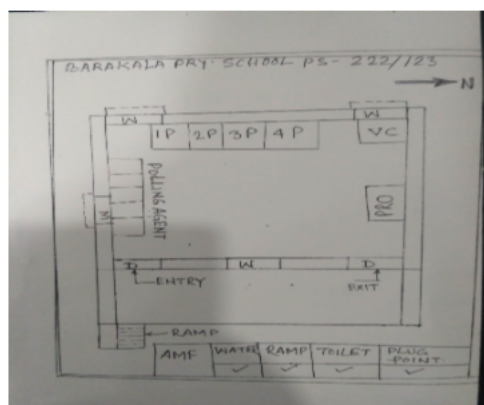

নির্বাচক নিবন্ধন আধিকারিকের স্বাক্ষর

Nazri Naksha

Google Map View

Polling Station Building Front View

Polling Station Front View

Cad View

Key MAP View

1 নাম : স্বপন কালন্দি পিতার নাম: লুলু কালন্দি বাড়ির নং : n0002 বয়স : 59 লিঙ্গ : পুরুষ	WB/33/222/387257	ফটো উপলব্ধ	2 নাম : কিশান সরেন পিতার নাম: মঙ্গল সরেন বাড়ির নং : n0002 বয়স : 42 লিঙ্গ : মহিলা	ITG1638972	ফটো উপলব্ধ	3 নাম : বন্দনা কালিন্দী স্বামীর নাম: স্বপন কালিন্দী বাড়ির নং : এন0002 বয়স : 35 লিঙ্গ : মহিলা	ITG2165264	ফটো উপলব্ধ
4 নাম : নির্মল কিস্কু পিতার নাম: ভজ্জহরি কিস্কু বাড়ির নং : n0004 বয়স : 74 লিঙ্গ : পুরুষ	WB/33/222/387424	ফটো উপলব্ধ	5 নাম : গিন্দী কিস্কু স্বামীর নাম: নির্মল কিস্কু বাড়ির নং : n0004 বয়স : 62 লিঙ্গ : মহিলা	WB/33/222/387381	ফটো উপলব্ধ	6 নাম : বাংগী কিস্কু স্বামীর নাম: ক্ষুদিরাম কিস্কু বাড়ির নং : n0190 বয়স : 41 লিঙ্গ : মহিলা	ITG2036085	ফটো উপলব্ধ
7 নাম : সোনালী কিস্কু স্বামীর নাম: পালান কিস্কু বাড়ির নং : n0004 বয়স : 31 লিঙ্গ : মহিলা	ITG2035962	ফটো উপলব্ধ	8 নাম : পালান কিস্কু পিতার নাম: নির্মল কিস্কু বাড়ির নং : n0004 বয়স : 42 লিঙ্গ : পুরুষ	JPW2045821	ফটো উপলব্ধ	9 নাম : কুমারী পানমনি কিস্কু পিতার নাম: নির্মল কিস্কু বাড়ির নং : n0004 বয়স : 36 লিঙ্গ : মহিলা	ITG1452861	ফটো উপলব্ধ
10 নাম : আদরমনি কিস্কু স্বামীর নাম: অমিয় কিস্কু বাড়ির নং : n0005 বয়স : 56 লিঙ্গ : মহিলা	WB/33/222/387151	ফটো উপলব্ধ	11 নাম : শিবু কিস্কু পিতার নাম: দুর্গা কিস্কু বাড়ির নং : n0006 বয়স : 68 লিঙ্গ : পুরুষ	WB/33/222/387147	ফটো উপলব্ধ	12 নাম : স্বর্ণ কিস্কু স্বামীর নাম: শিবু কিস্কু বাড়ির নং : n0006 বয়স : 60 লিঙ্গ : মহিলা	WB/33/222/387148	ফটো উপলব্ধ
13 নাম : দাসগিনি কিস্কু স্বামীর নাম: চরন কিস্কু বাড়ির নং : n0034 বয়স : 48 লিঙ্গ : মহিলা	WB/33/222/414413	ফটো উপলব্ধ	14 নাম : ফকির কিস্কু পিতার নাম: অমিয় কিস্কু বাড়ির নং : n0005 বয়স : 30 লিঙ্গ : পুরুষ	ITG1940154	ফটো উপলব্ধ	15 নাম : মধু কিস্কু পিতার নাম: চরন কিস্কু বাড়ির নং : এন0034 বয়স : 27 লিঙ্গ : পুরুষ	ITG2165462	ফটো উপলব্ধ
16 নাম : মৌমিতা খামরই স্বামীর নাম: খগেন খামরই বাড়ির নং : এন0166 বয়স : 24 লিঙ্গ : মহিলা	ITG2389344	ফটো উপলব্ধ	17 নাম : বিষ্ণু প্রিয়া খামরই স্বামীর নাম: মদন খামরই বাড়ির নং : এন00 বয়স : 26 লিঙ্গ : মহিলা	ITG2460111	ফটো উপলব্ধ	18 নাম : মদন খামরই পিতার নাম: লালু খামরই বাড়ির নং : এন0009 বয়স : 28 লিঙ্গ : পুরুষ	ITG2165215	ফটো উপলব্ধ
19 নাম : সুধীর খামরই পিতার নাম: অজিত খামরই বাড়ির নং : N0008 বয়স : 27 লিঙ্গ : পুরুষ	ITG2223774	ফটো উপলব্ধ	20 নাম : লুলকী খামরই স্বামীর নাম: বিনোদ খামরই বাড়ির নং : n0007 বয়স : 79 লিঙ্গ : মহিলা	WB/33/222/387235	ফটো উপলব্ধ	21 নাম : কার্তিক খামরই পিতার নাম: বিনোদ খামরই বাড়ির নং : n0007 বয়স : 55 লিঙ্গ : পুরুষ	WB/33/222/387312	ফটো উপলব্ধ
22 নাম : নমিতা খামরই পিতার নাম: কার্তিক খামরই বাড়ির নং : n0007 বয়স : 50 লিঙ্গ : পুরুষ	WB/33/222/387234	ফটো উপলব্ধ	23 নাম : সুশীল খামরই পিতার নাম: বিনোদ খামরই বাড়ির নং : n0007 বয়স : 50 লিঙ্গ : পুরুষ	JPW2045839	ফটো উপলব্ধ	24 নাম : নারায়ন খামরই পিতার নাম: লালু খামরই বাড়ির নং : n0007 বয়স : 47 লিঙ্গ : পুরুষ	JPW2045847	ফটো উপলব্ধ
25 নাম : নিয়তি খামরই স্বামীর নাম: নারায়ন খামরই বাড়ির নং : n0007 বয়স : 38 লিঙ্গ : মহিলা	ITG0617704	ফটো উপলব্ধ	26 নাম : অজিত খামরই পিতার নাম: বংকিম খামরই বাড়ির নং : n0008 বয়স : 67 লিঙ্গ : পুরুষ	WB/33/222/387285	ফটো উপলব্ধ	27 নাম : লক্ষ্মীরানী খামরই স্বামীর নাম: অজিত খামরই বাড়ির নং : n0008 বয়স : 60 লিঙ্গ : মহিলা	WB/33/222/387286	ফটো উপলব্ধ
28 নাম : রঞ্জিত খামরই পিতার নাম: বিনোদ খামরই বাড়ির নং : n0008 বয়স : 58 লিঙ্গ : পুরুষ	WB/33/222/387338	ফটো উপলব্ধ	29 নাম : ছায়ারানী খামরই স্বামীর নাম: রঞ্জিত খামরই বাড়ির নং : n0008 বয়স : 53 লিঙ্গ : মহিলা	WB/33/222/387233	ফটো উপলব্ধ	30 নাম : খগেন খামরই পিতার নাম: রঞ্জিত খামরই বাড়ির নং : n0166 বয়স : 30 লিঙ্গ : পুরুষ	ITG1856137	ফটো উপলব্ধ