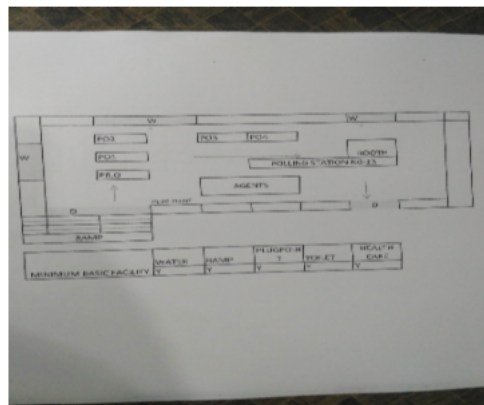

নির্বাচক নিবন্ধন আধিকারিকের স্বাক্ষর

Nazri Naksha

Google Map View

Polling Station Building Front View

Polling Station Front View

Cad View

Key MAP View

1 নাম : মনোরঞ্জন কিস্কু পিতার নাম: বাদল কিস্কু বাড়ির নং : n0024 বয়স : 48 লিঙ্গ : পুরুষ	ITG1160936 ফটো উপলব্ধ	2 নাম : আরতি কিস্কু পিতার নাম: বাদল কিস্কু বাড়ির নং : n0024 বয়স : 52 লিঙ্গ : মহিলা	WB/33/232/429448 ফটো উপলব্ধ	3 নাম : বেলা কিস্কু পিতার নাম: বাদল কিস্কু বাড়ির নং : n0024 বয়স : 54 লিঙ্গ : মহিলা	WB/33/232/429446 ফটো উপলব্ধ
4 নাম : তুফানী কিস্কু স্বামীর নাম: বাদল কিস্কু বাড়ির নং : n0024 বয়স : 77 লিঙ্গ : মহিলা	WB/33/232/429465 ফটো উপলব্ধ	5 নাম : সোহাগী কিস্কু স্বামীর নাম: দুর্গাপদ কিস্কু বাড়ির নং : n0023 বয়স : 57 লিঙ্গ : মহিলা	WB/33/232/429530 ফটো উপলব্ধ	6 নাম : দুর্গাপদ কিস্কু পিতার নাম: রাম কিস্কু বাড়ির নং : n0023 বয়স : 60 লিঙ্গ : পুরুষ	WB/33/232/429023 ফটো উপলব্ধ
7 নাম : আরতী কিস্কু স্বামীর নাম: বিশ্বজিৎ কিস্কু বাড়ির নং : n0024 বয়স : 31 লিঙ্গ : মহিলা	ITG1899657 ফটো উপলব্ধ	8 নাম : বিশ্বজিৎ কিস্কু পিতার নাম: সমায় কিস্কু বাড়ির নং : n0024 বয়স : 34 লিঙ্গ : পুরুষ	ITG1590843 ফটো উপলব্ধ	9 নাম : ঝারী কিস্কু স্বামীর নাম: রুপচাঁদ কিস্কু বাড়ির নং : n0025 বয়স : 52 লিঙ্গ : মহিলা	WB/33/232/429437 ফটো উপলব্ধ
10 নাম : মোনিরাম মুরমু পিতার নাম: রাম মুরমু বাড়ির নং : এন0023 বয়স : 25 লিঙ্গ : পুরুষ	ITG2335461 ফটো উপলব্ধ	11 নাম : রূপালী কিস্কু পিতার নাম: দুর্গাপদ কিস্কু বাড়ির নং : n0300 বয়স : 30 লিঙ্গ : মহিলা	ITG2006948 ফটো উপলব্ধ	12 নাম : দুর্লভ মুরমু পিতার নাম: হারাধন মুরমু বাড়ির নং : n0013 বয়স : 62 লিঙ্গ : পুরুষ	WB/33/232/429191 ফটো উপলব্ধ
13 নাম : বাসী মুরমু স্বামীর নাম: দুর্লভ মুরমু বাড়ির নং : n0013 বয়স : 57 লিঙ্গ : মহিলা	WB/33/232/429140 ফটো উপলব্ধ	14 নাম : কালিরাম মুরমু পিতার নাম: দুর্লভ মুরমু বাড়ির নং : n0013 বয়স : 34 লিঙ্গ : পুরুষ	ITG1705888 ফটো উপলব্ধ	15 নাম : হারাধন মুরমু পিতার নাম: দুর্লভ মুরমু বাড়ির নং : n0013 বয়স : 33 লিঙ্গ : পুরুষ	ITG1590827 ফটো উপলব্ধ
16 নাম : দুলালী মুরমু স্বামীর নাম: সারগম মুরমু বাড়ির নং : n0016 বয়স : 60 লিঙ্গ : মহিলা	WB/33/232/429449 ফটো উপলব্ধ	17 নাম : সাঁওরী মুরমু স্বামীর নাম: মুন্সী মুরমু বাড়ির নং : n0017 বয়স : 54 লিঙ্গ : মহিলা	WB/33/232/429450 ফটো উপলব্ধ	18 নাম : সুমিত্রা মুরমু স্বামীর নাম: কাইলু মুরমু বাড়ির নং : n0366 বয়স : 30 লিঙ্গ : মহিলা	ITG2122380 ফটো উপলব্ধ
19 নাম : বাসুদেব মুরমু পিতার নাম: টিপু মুরমু বাড়ির নং : n0018 বয়স : 72 লিঙ্গ : পুরুষ	WB/33/232/429696 ফটো উপলব্ধ	20 নাম : পার্বতী মুরমু স্বামীর নাম: বাসুদেব মুরমু বাড়ির নং : n0018 বয়স : 62 লিঙ্গ : মহিলা	WB/33/232/429240 ফটো উপলব্ধ	21 নাম : ধীরেন মুরমু পিতার নাম: লক্ষ্মীরাম মুরমু বাড়ির নং : n0021 বয়স : 54 লিঙ্গ : পুরুষ	WB/33/232/429027 ফটো উপলব্ধ
22 নাম : মানকি মুরমু স্বামীর নাম: ধীরেন মুরমু বাড়ির নং : n0021 বয়স : 47 লিঙ্গ : মহিলা	CYS2344166 ফটো উপলব্ধ	23 নাম : রাজু মুরমু পিতার নাম: লক্ষ্মীরাম মুরমু বাড়ির নং : n0021 বয়স : 50 লিঙ্গ : পুরুষ	WB/33/232/429521 ফটো উপলব্ধ	24 নাম : সরস্বতী মুরমু স্বামীর নাম: রাজু মুরমু বাড়ির নং : n0021 বয়স : 45 লিঙ্গ : মহিলা	ITG1590884 ফটো উপলব্ধ
25 নাম : মুখী মুরমু স্বামীর নাম: বিশ্বনাথ মুরমু বাড়ির নং : n0026 বয়স : 74 লিঙ্গ : মহিলা	WB/33/232/429444 ফটো উপলব্ধ	26 নাম : ললিতা মুরমু স্বামীর নাম: বিজয় মুরমু বাড়ির নং : n0027 বয়স : 50 লিঙ্গ : মহিলা	WB/33/232/429820 ফটো উপলব্ধ	27 নাম : নরেন মুরমু পিতার নাম: চামরু মুরমু বাড়ির নং : n0028 বয়স : 47 লিঙ্গ : পুরুষ	CYS1184050 ফটো উপলব্ধ
28 নাম : ডুমনি মুরমু স্বামীর নাম: নরেন মুরমু বাড়ির নং : n0028 বয়স : 34 লিঙ্গ : মহিলা	ITG1590900 ফটো উপলব্ধ	29 নাম : নারায়ণ মুরমু পিতার নাম: হেম চাঁদ মুরমু বাড়ির নং : n0019 বয়স : 49 লিঙ্গ : পুরুষ	WB/33/232/429337 ফটো উপলব্ধ	30 নাম : উপেন মুরমু পিতার নাম: সুকচাঁদ মুরমু বাড়ির নং : n0301 বয়স : 29 লিঙ্গ : পুরুষ	ITG2006955 ফটো উপলব্ধ