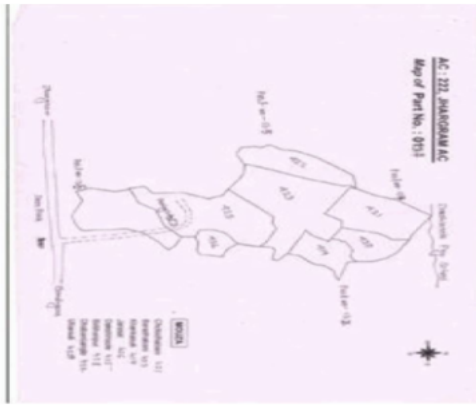

Nazri Naksha