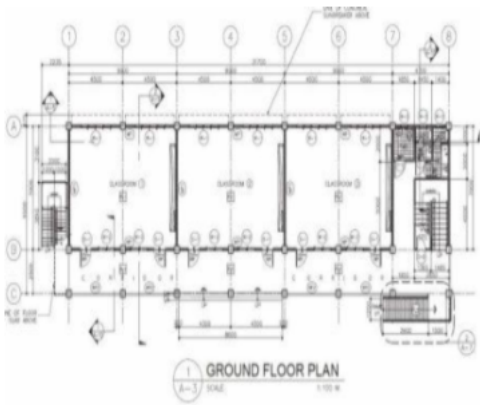

নির্বাচক নিবন্ধন আধিকারিকের স্বাক্ষর

Nazri Naksha

Google Map View

Polling Station Building Front View

Polling Station Front View

Cad View

Key MAP View

1 নাম : মনোজ পিতার নাম: বাবুলাল বাড়ির নং : n0014 বয়স : 48 লিঙ্গ : পুরুষ	DRK2676633 ফটো উপলব্ধ	2 নাম : শিলা মাহাত স্বামীর নাম: মনোজ মাহাত বাড়ির নং : n0014 বয়স : 45 লিঙ্গ : মহিলা	DRK2676641 ফটো উপলব্ধ	3 নাম : শিবতোষ মাহাত পিতার নাম: মনোজ মাহাত বাড়ির নং : এন0014 বয়স : 25 লিঙ্গ : পুরুষ	ITG2412732 ফটো উপলব্ধ
4 নাম : মহাদেব দাস পিতার নাম: অনাথ দাস বাড়ির নং : n0018 বয়স : 56 লিঙ্গ : পুরুষ	WB/33/231/477326 ফটো উপলব্ধ	5 নাম : সোনালী দাস স্বামীর নাম: মহাদেব দাস বাড়ির নং : n0018 বয়স : 45 লিঙ্গ : মহিলা	DRK2274942 ফটো উপলব্ধ	6 নাম : অঞ্জু দাস পিতার নাম: নিখিল দাস বাড়ির নং : n0032 বয়স : 50 লিঙ্গ : মহিলা	WB/33/231/477273 ফটো উপলব্ধ
7 নাম : মঞ্জু দাস পিতার নাম: নিখিল দাস বাড়ির নং : n0032 বয়স : 52 লিঙ্গ : মহিলা	WB/33/231/477251 ফটো উপলব্ধ	8 নাম : জ্যোৎস্না দাস পিতার নাম: নিখিল দাস বাড়ির নং : n0032 বয়স : 54 লিঙ্গ : মহিলা	DRK2676518 ফটো উপলব্ধ	9 নাম : কৃষ্ণা দাস মায়ের নাম: লক্ষী দাস বাড়ির নং : n0032 বয়স : 50 লিঙ্গ : মহিলা	DRK2676526 ফটো উপলব্ধ
10 নাম : বিশ্বজিৎ দাস পিতার নাম: মৃত্যুঞ্জয় দাস বাড়ির নং : n0031 বয়স : 38 লিঙ্গ : পুরুষ	ITG1644574 ফটো উপলব্ধ	11 নাম : অলক দাস পিতার নাম: মৃত্যুঞ্জয় দাস বাড়ির নং : n0028 বয়স : 51 লিঙ্গ : পুরুষ	DRK0840983 ফটো উপলব্ধ	12 নাম : রীনা দাস পিতার নাম: মৃত্যুঞ্জয় দাস বাড়ির নং : n0028 বয়স : 52 লিঙ্গ : মহিলা	ITG2196707 ফটো উপলব্ধ
13 নাম : প্রভাতী দাস স্বামীর নাম: মৃত্যুঞ্জয় দাস বাড়ির নং : n0028 বয়স : 86 লিঙ্গ : মহিলা	WB/33/231/477259 ফটো উপলব্ধ	14 নাম : রাধা রানী দাস স্বামীর নাম: অরুণ দাস বাড়ির নং : n0027 বয়স : 35 লিঙ্গ : মহিলা	ITG1500735 ফটো উপলব্ধ	15 নাম : অরুণ দাস পিতার নাম: কমলা পদ দাস বাড়ির নং : n0027 বয়স : 47 লিঙ্গ : পুরুষ	DRK2676443 ফটো উপলব্ধ
16 নাম : রুমারানী দাস স্বামীর নাম: অশোক দাস বাড়ির নং : n0027 বয়স : 40 লিঙ্গ : মহিলা	ITG1500743 ফটো উপলব্ধ	17 নাম : অশোক দাস পিতার নাম: কমলাপদ দাস বাড়ির নং : n0027 বয়স : 51 লিঙ্গ : পুরুষ	DRK1553387 ফটো উপলব্ধ	18 নাম : অমরেশ দাস পিতার নাম: কমলাপদ দাস বাড়ির নং : n0027 বয়স : 44 লিঙ্গ : পুরুষ	DRK2676468 ফটো উপলব্ধ
19 নাম : পুষ্প দাস স্বামীর নাম: কমলাপদ দাস বাড়ির নং : n0027 বয়স : 78 লিঙ্গ : মহিলা	WB/33/231/477260 ফটো উপলব্ধ	20 নাম : কমলাপদ দাস পিতার নাম: ইন্দ্রজিৎ দাস বাড়ির নং : n0027 বয়স : 83 লিঙ্গ : পুরুষ	WB/33/231/477347 ফটো উপলব্ধ	21 নাম : বেলা দাস স্বামীর নাম: বলরাম দাস বাড়ির নং : n0021 বয়স : 69 লিঙ্গ : মহিলা	WB/33/231/477299 ফটো উপলব্ধ
22 নাম : বলরাম দাস পিতার নাম: আকুল দাস বাড়ির নং : n0021 বয়স : 76 লিঙ্গ : পুরুষ	DRK2953412 ফটো উপলব্ধ	23 নাম : মমতা দাস স্বামীর নাম: ললিত কুমার দাস বাড়ির নং : n0020 বয়স : 35 লিঙ্গ : মহিলা	ITG1759778 ফটো উপলব্ধ	24 নাম : ললিতকুমার দাস পিতার নাম: আকুলচন্দ্র দাস বাড়ির নং : n0020 বয়স : 58 লিঙ্গ : পুরুষ	WB/33/231/477034 ফটো উপলব্ধ
25 নাম : সৌতম দাস পিতার নাম: বিজয় দাস বাড়ির নং : n0020 বয়স : 32 লিঙ্গ : পুরুষ	ITG1759836 ফটো উপলব্ধ	26 নাম : পিংকি দাস স্বামীর নাম: অরুণ দাস বাড়ির নং : n0019 বয়স : 41 লিঙ্গ : মহিলা	ITG0672253 ফটো উপলব্ধ	27 নাম : অরুণ দাস পিতার নাম: সত্য দাস বাড়ির নং : n0019 বয়স : 55 লিঙ্গ : পুরুষ	WB/33/231/477308 ফটো উপলব্ধ
28 নাম : রুমা দাস স্বামীর নাম: প্রবীর দাস বাড়ির নং : n0019 বয়স : 49 লিঙ্গ : মহিলা	DRK1555499 ফটো উপলব্ধ	29 নাম : প্রবীর দাস পিতার নাম: সত্য দাস বাড়ির নং : n0019 বয়স : 58 লিঙ্গ : পুরুষ	ITG2655140 ফটো উপলব্ধ	30 নাম : কনকলতা দাস স্বামীর নাম: সত্য দাস বাড়ির নং : n0019 বয়স : 77 লিঙ্গ : মহিলা	WB/33/231/477116 ফটো উপলব্ধ