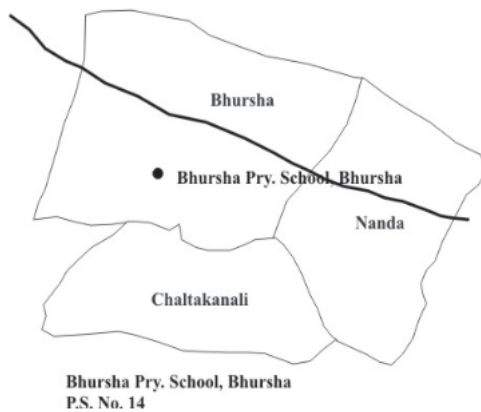

নির্বাচক নিবন্ধন আধিকারিকের স্বাক্ষর

Nazri Naksha

Google Map View

Polling Station Building Front View

Polling Station Front View

Cad View

Key MAP View

1 নাম : সৌরভ কুণ্ড পিতার নাম : নটবর কুণ্ড বাড়ির নং : N0023 বয়স : 29 লিঙ্গ : পুরুষ	ITG2220739 ফটো উপলব্ধ	2 নাম : দিপালী কুন্ড স্বামীর নাম : ঝন্টু কুন্ড বাড়ির নং : n0001 বয়স : 34 লিঙ্গ : মহিলা	ITG1900109 ফটো উপলব্ধ	3 নাম : সন্তু কুন্ড পিতার নাম : গোপাল কুন্ড বাড়ির নং : n0001 বয়স : 33 লিঙ্গ : পুরুষ	ITG1521053 ফটো উপলব্ধ
4 নাম : ঝন্টু কুন্ড পিতার নাম : গোপাল কুন্ড বাড়ির নং : n0001 বয়স : 41 লিঙ্গ : পুরুষ	ITG1521095 ফটো উপলব্ধ	5 নাম : মলিনা কুণ্ড স্বামীর নাম : গোপাল কুণ্ড বাড়ির নং : n0001 বয়স : 58 লিঙ্গ : মহিলা	WB/33/232/435413 ফটো উপলব্ধ	6 নাম : গোপাল কুণ্ড পিতার নাম : বিজয় কুণ্ড বাড়ির নং : n0001 বয়স : 64 লিঙ্গ : পুরুষ	WB/33/232/435106 ফটো উপলব্ধ
7 নাম : সোনালী করণ স্বামীর নাম : লক্ষ্মীকান্ত করণ বাড়ির নং : এন00120 বয়স : 28 লিঙ্গ : মহিলা	ITG2422061 ফটো উপলব্ধ	8 নাম : সনকা টুডু পিতার নাম : নিতাই চন্দ্র টুডু বাড়ির নং : n0217 বয়স : 38 লিঙ্গ : মহিলা	ITG1159524 ফটো উপলব্ধ	9 নাম : ললিতা টুডু পিতার নাম : বুধরাই টুডু বাড়ির নং : n0028 বয়স : 37 লিঙ্গ : মহিলা	ITG0059147 ফটো উপলব্ধ
10 নাম : নীলিমা শীট স্বামীর নাম : পিন্টু শীট বাড়ির নং : এন0065 বয়স : 24 লিঙ্গ : মহিলা	ITG2495109 ফটো উপলব্ধ	11 নাম : সৌহাগী টুডু স্বামীর নাম : বিপ্লব টুডু বাড়ির নং : এন0028 বয়স : 26 লিঙ্গ : মহিলা	ITG2421949 ফটো উপলব্ধ	12 নাম : বুলবুলি মান্ডি স্বামীর নাম : অমল মান্ডি বাড়ির নং : এন0065 বয়স : 29 লিঙ্গ : মহিলা	ITG2495091 ফটো উপলব্ধ
13 নাম : মানিক টুডু পিতার নাম : গয়ামনি টুডু বাড়ির নং : এন0065 বয়স : 31 লিঙ্গ : পুরুষ	ITG2495133 ফটো উপলব্ধ	14 নাম : চন্দন টুডু স্বামীর নাম : শুকলাল টুডু বাড়ির নং : এন0124 বয়স : 26 লিঙ্গ : মহিলা	ITG2305548 ফটো উপলব্ধ	15 নাম : নিত্যচরণ টুডু পিতার নাম : মানিক টুডু বাড়ির নং : n0030 বয়স : 64 লিঙ্গ : পুরুষ	ITG0059097 ফটো উপলব্ধ
16 নাম : জ্যোৎস্না টুডু পিতার নাম : সমরেশ টুডু বাড়ির নং : এন0029 বয়স : 24 লিঙ্গ : মহিলা	ITG2420032 ফটো উপলব্ধ	17 নাম : সমরেশ টুডু পিতার নাম : গোবিন্দ টুডু বাড়ির নং : n0029 বয়স : 55 লিঙ্গ : পুরুষ	WB/33/232/435133 ফটো উপলব্ধ	18 নাম : শিল্পা কুণ্ড পিতার নাম : নটবর কুণ্ড বাড়ির নং : N0065 বয়স : 27 লিঙ্গ : মহিলা	ITG2220721 ফটো উপলব্ধ
19 নাম : প্রশান্ত কুমার টুডু পিতার নাম : নিত্যচরণ টুডু বাড়ির নং : n0030 বয়স : 30 লিঙ্গ : পুরুষ	ITG1832179 ফটো উপলব্ধ	20 নাম : দীপক টুডু পিতার নাম : রবীন্দ্র নাথ টুডু বাড়ির নং : n0030 বয়স : 33 লিঙ্গ : পুরুষ	ITG1521111 ফটো উপলব্ধ	21 নাম : গয়ামনি টুডু স্বামীর নাম : নবীন টুডু বাড়ির নং : n0030 বয়স : 67 লিঙ্গ : মহিলা	WB/33/232/435497 ফটো উপলব্ধ
22 নাম : ভারতী রানি টুডু স্বামীর নাম : নিত্যচরণ টুডু বাড়ির নং : n0030 বয়স : 54 লিঙ্গ : মহিলা	CYS2344851 ফটো উপলব্ধ	23 নাম : বচন টুডু পিতার নাম : রবীন্দ্রনাথ টুডু বাড়ির নং : n0030 বয়স : 31 লিঙ্গ : পুরুষ	ITG1832187 ফটো উপলব্ধ	24 নাম : বৃন্দেশ্বর টুডু মায়ের নাম : ঠাকুরমনি টুডু বাড়ির নং : 24 বয়স : 37 লিঙ্গ : পুরুষ	CYS2427771 ফটো উপলব্ধ
25 নাম : সরলা টুডু স্বামীর নাম : সমর টুডু বাড়ির নং : n0029 বয়স : 41 লিঙ্গ : মহিলা	CYS2219079 ফটো উপলব্ধ	26 নাম : শুকলাল টুডু পিতার নাম : গোবিন্দ টুডু বাড়ির নং : n0029 বয়স : 40 লিঙ্গ : পুরুষ	ITG1324938 ফটো উপলব্ধ	27 নাম : গুরুবালী মূর্মা (টুডু) স্বামীর নাম : বাবলু টুডু বাড়ির নং : n0029 বয়স : 31 লিঙ্গ : মহিলা	ITG1814029 ফটো উপলব্ধ
28 নাম : হাবলু টুডু পিতার নাম : গোবিন্দ টুডু বাড়ির নং : n0029 বয়স : 44 লিঙ্গ : পুরুষ	CYS1815885 ফটো উপলব্ধ	29 নাম : তাপস নামাতা পিতার নাম : ভরত নামাতা বাড়ির নং : এন0132 বয়স : 32 লিঙ্গ : পুরুষ	ITG1832153 ফটো উপলব্ধ	30 নাম : গুরুদাস টুডু পিতার নাম : বুধরাই টুডু বাড়ির নং : n0028 বয়স : 31 লিঙ্গ : পুরুষ	ITG1706530 ফটো উপলব্ধ