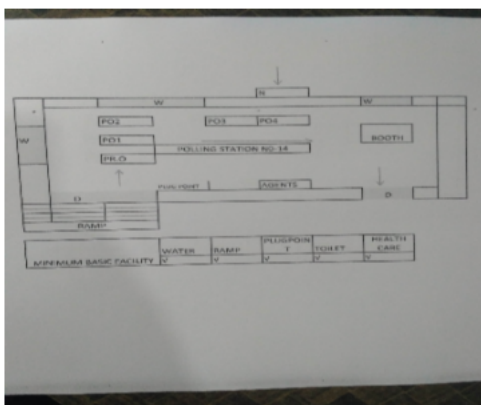

নির্বাচক নিবন্ধন আধিকারিকের স্বাক্ষর

Nazri Naksha

Google Map View

Polling Station Building Front View

Polling Station Front View

Cad View

Key MAP View

1 নাম : সৌরভ কুণ্ড পিতার নাম : নটবর কুণ্ড বাড়ির নং : N0023 বয়স : 29 লিঙ্গ : পুরুষ	ITG2220739 ফটো উপলব্ধ	2 নাম : দিপালী কুন্ড স্বামীর নাম : ঝন্টু কুন্ড বাড়ির নং : n0001 বয়স : 34 লিঙ্গ : মহিলা	ITG1900109 ফটো উপলব্ধ	3 নাম : সন্তু কুন্ড পিতার নাম : গোপাল কুন্ড বাড়ির নং : n0001 বয়স : 33 লিঙ্গ : পুরুষ	ITG1521053 ফটো উপলব্ধ
4 নাম : ঝন্টু কুন্ড পিতার নাম : গোপাল কুন্ড বাড়ির নং : n0001 বয়স : 41 লিঙ্গ : পুরুষ	ITG1521095 ফটো উপলব্ধ	5 নাম : মলিনা কুণ্ড স্বামীর নাম : গোপাল কুণ্ড বাড়ির নং : n0001 বয়স : 58 লিঙ্গ : মহিলা	WB/33/232/435413 ফটো উপলব্ধ	6 নাম : গোপাল কুণ্ড পিতার নাম : বিজয় কুণ্ড বাড়ির নং : n0001 বয়স : 64 লিঙ্গ : পুরুষ	WB/33/232/435106 ফটো উপলব্ধ
7 নাম : সোনালী করণ স্বামীর নাম : লক্ষ্মীকান্ত করণ বাড়ির নং : এন00120 বয়স : 28 লিঙ্গ : মহিলা	ITG2422061 ফটো উপলব্ধ	8 নাম : সনকা টুডু পিতার নাম : নিতাই চন্দ্র টুডু বাড়ির নং : n0217 বয়স : 38 লিঙ্গ : মহিলা	ITG1159524 ফটো উপলব্ধ	9 নাম : ললিতা টুডু পিতার নাম : বুধরাই টুডু বাড়ির নং : n0028 বয়স : 37 লিঙ্গ : মহিলা	ITG0059147 ফটো উপলব্ধ
10 নাম : নীলিমা শীট স্বামীর নাম : পিন্টু শীট বাড়ির নং : এন0065 বয়স : 24 লিঙ্গ : মহিলা	ITG2495109 ফটো উপলব্ধ	11 নাম : সৌহাগী টুডু স্বামীর নাম : বিপ্লব টুডু বাড়ির নং : এন0028 বয়স : 26 লিঙ্গ : মহিলা	ITG2421949 ফটো উপলব্ধ	12 নাম : বুলবুলি মান্ডি স্বামীর নাম : অমল মান্ডি বাড়ির নং : এন0065 বয়স : 29 লিঙ্গ : মহিলা	ITG2495091 ফটো উপলব্ধ
13 নাম : মানিক টুডু পিতার নাম : গয়ামনি টুডু বাড়ির নং : এন0065 বয়স : 31 লিঙ্গ : পুরুষ	ITG2495133 ফটো উপলব্ধ	14 নাম : চন্দন টুডু স্বামীর নাম : শুকলাল টুডু বাড়ির নং : এন0124 বয়স : 26 লিঙ্গ : মহিলা	ITG2305548 ফটো উপলব্ধ	15 নাম : নিত্যচরণ টুডু পিতার নাম : মানিক টুডু বাড়ির নং : n0030 বয়স : 64 লিঙ্গ : পুরুষ	ITG0059097 ফটো উপলব্ধ
16 নাম : জ্যোৎস্না টুডু পিতার নাম : সমরেশ টুডু বাড়ির নং : এন0029 বয়স : 24 লিঙ্গ : মহিলা	ITG2420032 ফটো উপলব্ধ	17 নাম : সমরেশ টুডু পিতার নাম : গোবিন্দ টুডু বাড়ির নং : n0029 বয়স : 55 লিঙ্গ : পুরুষ	WB/33/232/435133 ফটো উপলব্ধ	18 নাম : শিল্পা কুণ্ড পিতার নাম : নটবর কুণ্ড বাড়ির নং : N0065 বয়স : 27 লিঙ্গ : মহিলা	ITG2220721 ফটো উপলব্ধ
19 নাম : প্রশান্ত কুমার টুডু পিতার নাম : নিত্যচরণ টুডু বাড়ির নং : n0030 বয়স : 30 লিঙ্গ : পুরুষ	ITG1832179 ফটো উপলব্ধ	20 নাম : দীপক টুডু পিতার নাম : রবীন্দ্র নাথ টুডু বাড়ির নং : n0030 বয়স : 33 লিঙ্গ : পুরুষ	ITG1521111 ফটো উপলব্ধ	21 নাম : গয়ামনি টুডু স্বামীর নাম : নবীন টুডু বাড়ির নং : n0030 বয়স : 67 লিঙ্গ : মহিলা	WB/33/232/435497 ফটো উপলব্ধ
22 নাম : ভারতী রানি টুডু স্বামীর নাম : নিত্যচরণ টুডু বাড়ির নং : n0030 বয়স : 54 লিঙ্গ : মহিলা	CYS2344851 ফটো উপলব্ধ	23 নাম : বচন টুডু পিতার নাম : রবীন্দ্রনাথ টুডু বাড়ির নং : n0030 বয়স : 31 লিঙ্গ : পুরুষ	ITG1832187 ফটো উপলব্ধ	24 নাম : বৃন্দেশ্বর টুডু মায়ের নাম : ঠাকুরমনি টুডু বাড়ির নং : 24 বয়স : 37 লিঙ্গ : পুরুষ	CYS2427771 ফটো উপলব্ধ
25 নাম : সরলা টুডু স্বামীর নাম : সমর টুডু বাড়ির নং : n0029 বয়স : 41 লিঙ্গ : মহিলা	CYS2219079 ফটো উপলব্ধ	26 নাম : শুকলাল টুডু পিতার নাম : গোবিন্দ টুডু বাড়ির নং : n0029 বয়স : 40 লিঙ্গ : পুরুষ	ITG1324938 ফটো উপলব্ধ	27 নাম : গুরুবালী মূর্মা (টুডু) স্বামীর নাম : বাবলু টুডু বাড়ির নং : n0029 বয়স : 31 লিঙ্গ : মহিলা	ITG1814029 ফটো উপলব্ধ
28 নাম : হাবলু টুডু পিতার নাম : গোবিন্দ টুডু বাড়ির নং : n0029 বয়স : 44 লিঙ্গ : পুরুষ	CYS1815885 ফটো উপলব্ধ	29 নাম : তাপস নামাতা পিতার নাম : ভরত নামাতা বাড়ির নং : এন0132 বয়স : 32 লিঙ্গ : পুরুষ	ITG1832153 ফটো উপলব্ধ	30 নাম : গুরুদাস টুডু পিতার নাম : বুধরাই টুডু বাড়ির নং : n0028 বয়স : 31 লিঙ্গ : পুরুষ	ITG1706530 ফটো উপলব্ধ