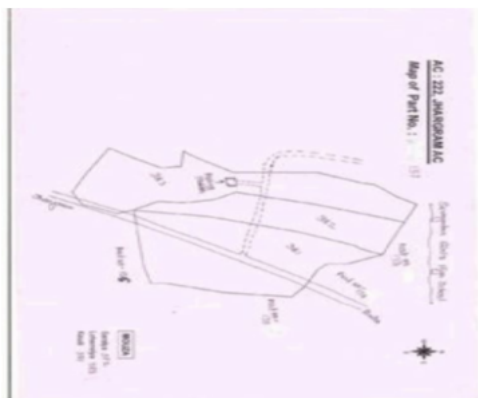

Nazri Naksha