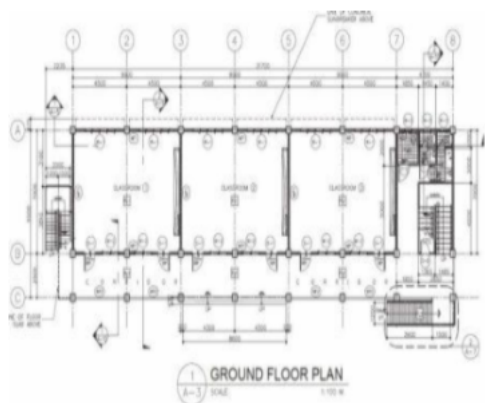

নির্বাচক নিবন্ধন আধিকারিকের স্বাক্ষর

Nazri Naksha

Google Map View

Polling Station Building Front View

Polling Station Front View

Cad View

Key MAP View

1 নাম : ভারতী ঘোষ স্বামীর নাম: সুশীল ঘোষ বাড়ির নং : n0005 বয়স : 62 লিঙ্গ : মহিলা	WB/33/231/471189	2 নাম : সুদীপ ঘোষ মায়ের নাম: ভারতী ঘোষ বাড়ির নং : n0005 বয়স : 44 লিঙ্গ : পুরুষ	ITG0685016	3 নাম : অসিমা ঘোষ স্বামীর নাম: হেমন্ত ঘোষ বাড়ির নং : এন0152 বয়স : 25 লিঙ্গ : মহিলা	ITG2392553
4 নাম : নিলা ঘোষ স্বামীর নাম: সুদীপ ঘোষ বাড়ির নং : n0005 বয়স : 36 লিঙ্গ : মহিলা	ITG1645852	5 নাম : হেমন্ত ঘোষ পিতার নাম: মানিক ঘোষ বাড়ির নং : 179 বয়স : 28 লিঙ্গ : পুরুষ	ITG2364222	6 নাম : ত্রিশক্তি দাস পিতার নাম: শিশির দাস বাড়ির নং : n0069 বয়স : 39 লিঙ্গ : পুরুষ	DRK3031424
7 নাম : বিশ্বজীৎ দাস পিতার নাম: শশাঙ্ক শেখর দাস বাড়ির নং : n0034 বয়স : 41 লিঙ্গ : পুরুষ	DRK3031481	8 নাম : উষারানী দাস স্বামীর নাম: শশাঙ্ক শেখর দাস বাড়ির নং : n0034 বয়স : 68 লিঙ্গ : মহিলা	WB/33/231/471262	9 নাম : পারুল দাস স্বামীর নাম: শুকদেব দাস বাড়ির নং : n0009 বয়স : 43 লিঙ্গ : মহিলা	DRK2951473
10 নাম : সুলেখা দাস স্বামীর নাম: বলদেব দাস বাড়ির নং : n0006 বয়স : 32 লিঙ্গ : মহিলা	ITG1761261	11 নাম : বলদেব দাস পিতার নাম: অনন্ত দাস বাড়ির নং : n0006 বয়স : 42 লিঙ্গ : পুরুষ	ITG0685073	12 নাম : শ্যামলী দাস স্বামীর নাম: বাসুদেব দাস বাড়ির নং : n0006 বয়স : 40 লিঙ্গ : মহিলা	ITG0685065
13 নাম : বাসুদেব দাস পিতার নাম: অনন্ত দাস বাড়ির নং : n0006 বয়স : 50 লিঙ্গ : পুরুষ	WB/33/231/471352	14 নাম : শুকদেব দাস পিতার নাম: অনন্ত দাস বাড়ির নং : n0006 বয়স : 57 লিঙ্গ : পুরুষ	WB/33/231/471306	15 নাম : তরুবালা দাস স্বামীর নাম: অনন্ত দাস বাড়ির নং : n0006 বয়স : 84 লিঙ্গ : মহিলা	WB/33/231/471607
16 নাম : স্নেহলতা দাস স্বামীর নাম: রঞ্জিত দাস বাড়ির নং : n0001 বয়স : 56 লিঙ্গ : মহিলা	WB/33/231/471684	17 নাম : দীপুরাণী দাস স্বামীর নাম: দেবনন্দন দাস বাড়ির নং : n0001 বয়স : 47 লিঙ্গ : মহিলা	DRK1554666	18 নাম : দেবনন্দন দাস পিতার নাম: রাখাশ্যাম দাস বাড়ির নং : n0001 বয়স : 51 লিঙ্গ : পুরুষ	DRK2951481
19 নাম : চায়না দাস স্বামীর নাম: তরনীসেন দাস বাড়ির নং : n0001 বয়স : 52 লিঙ্গ : মহিলা	DRK1808534	20 নাম : রঞ্জিত কুমার দাস পিতার নাম: রাখাশ্যাম দাস বাড়ির নং : n0001 বয়স : 60 লিঙ্গ : পুরুষ	WB/33/231/471686	21 নাম : সোনালী দাস পিতার নাম: শ্যামাপদ দাস বাড়ির নং : এন005 বয়স : 28 লিঙ্গ : মহিলা	ITG2068336
22 নাম : মঞ্জু মাহাত স্বামীর নাম: জগদীশ মাহাত বাড়ির নং : এন0069 বয়স : 23 লিঙ্গ : মহিলা	ITG2374908	23 নাম : দীপনারায়ণ দাস পিতার নাম: দেবনন্দন দাস বাড়ির নং : n0275 বয়স : 28 লিঙ্গ : পুরুষ	ITG2039063	24 নাম : অজয় মুদি পিতার নাম: রানজিত মুদি বাড়ির নং : এন001 বয়স : 23 লিঙ্গ : পুরুষ	ITG2491652
25 নাম : রোহিনি ঘোষ স্বামীর নাম: জয়ন্ত ঘোষ বাড়ির নং : এন001 বয়স : 25 লিঙ্গ : মহিলা	ITG2491660	26 নাম : মাম্পি দাস স্বামীর নাম: বিশ্বজিৎ দাস বাড়ির নং : এন034 বয়স : 24 লিঙ্গ : মহিলা	ITG2289387	27 নাম : সুমন্ত দাস পিতার নাম: শুকদেব দাস বাড়ির নং : এন0006 বয়স : 26 লিঙ্গ : পুরুষ	ITG2129138
28 নাম : সৌরভ দাস পিতার নাম: শ্যামাপদ দাস বাড়ির নং : N00117 বয়স : 25 লিঙ্গ : পুরুষ	ITG2226272	29 নাম : নাটু মুদি পিতার নাম: বাদল মুদি বাড়ির নং : এন001 বয়স : 38 লিঙ্গ : পুরুষ	ITG0682500	30 নাম : দিয়া দাস পিতার নাম: দেবনন্দন দাস বাড়ির নং : N0001 বয়স : 25 লিঙ্গ : মহিলা	ITG2226660