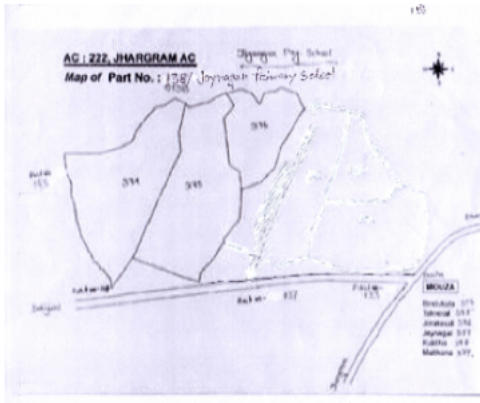

Nazri Naksha