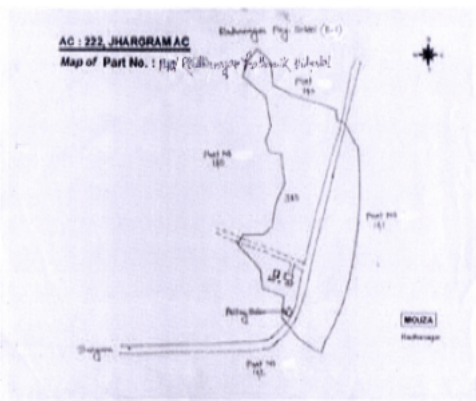

Nazri Naksha