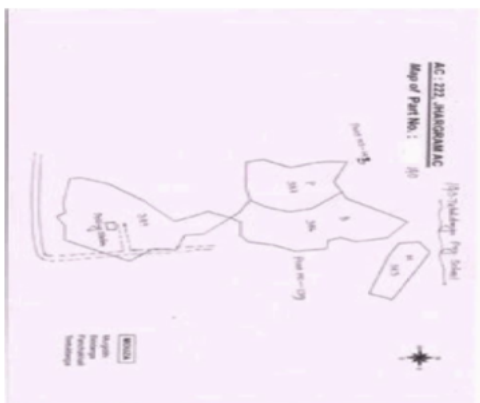

Nazri Naksha