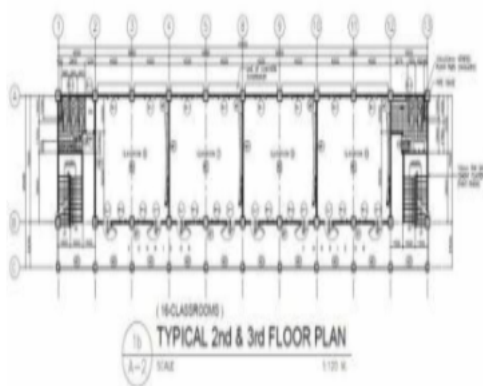

নির্বাচক নিবন্ধন আধিকারিকের স্বাক্ষর

Nazri Naksha

Google Map View

Polling Station Building Front View

Polling Station Front View

Cad View

Key MAP View

| | | | | | | | | | | | |
|-------|------------------|--|------------|----|------------------|--|------------|----|------------------|--|------------|
| 1 | WB/33/231/465710 | নাম : মনোরমা করন স্বামীর নাম: হাড়ীরাম করন বাড়ির নং : n0005 বয়স : 90 লিঙ্গ : মহিলা | ফটো উপলব্ধ | 2 | WB/33/231/465102 | নাম : যদুনাথ করন পিতার নাম: হাড়ীরাম করন বাড়ির নং : n0005 বয়স : 54 লিঙ্গ : পুরুষ | ফটো উপলব্ধ | 3 | WB/33/231/465771 | নাম : নমিতা করন স্বামীর নাম: মধুসূদন করন বাড়ির নং : n0005 বয়স : 67 লিঙ্গ : মহিলা | ফটো উপলব্ধ |
| 4 | ITG1647833 | নাম : শীতল করন পিতার নাম: ভজহরি করন বাড়ির নং : n0005 বয়স : 35 লিঙ্গ : পুরুষ | ফটো উপলব্ধ | 5 | WB/33/231/465589 | নাম : বাদলবালা করন স্বামীর নাম: ভজহরি করন বাড়ির নং : n0005 বয়স : 67 লিঙ্গ : মহিলা | ফটো উপলব্ধ | 6 | WB/33/231/465711 | নাম : ভজহরি করন পিতার নাম: হাড়ীরাম করন বাড়ির নং : n0005 বয়স : 77 লিঙ্গ : পুরুষ | ফটো উপলব্ধ |
| 7 | ITG1763358 | নাম : বুলি করন(বেরা) স্বামীর নাম: স্বপন বেরা বাড়ির নং : n0005 বয়স : 37 লিঙ্গ : মহিলা | ফটো উপলব্ধ | 8 | ITG2320216 | নাম : রাজিব করণ পিতার নাম: যদুনাথ করণ বাড়ির নং : এন005 বয়স : 25 লিঙ্গ : পুরুষ | ফটো উপলব্ধ | 9 | IRH2441582 | নাম : ঋতু করণ স্বামীর নাম: শীতল করণ বাড়ির নং : এন005 বয়স : 26 লিঙ্গ : মহিলা | ফটো উপলব্ধ |
| 10 | DRK2665875 | নাম : জ্যোৎস্না করন স্বামীর নাম: যদুনাথ করন বাড়ির নং : n0005 বয়স : 46 লিঙ্গ : মহিলা | ফটো উপলব্ধ | 11 | ITG2232825 | নাম : মধু করন পিতার নাম: হাড়ীরাম করন বাড়ির নং : n0005 বয়স : 56 লিঙ্গ : পুরুষ | ফটো উপলব্ধ | 12 | ITG1386226 | নাম : আরতী কালিন্দী স্বামীর নাম: চন্ডি কালিন্দী বাড়ির নং : n0121 বয়স : 77 লিঙ্গ : মহিলা | ফটো উপলব্ধ |
| 13 | ITG2555134 | নাম : শিবা কালিন্দী পিতার নাম: পরান কালিন্দী বাড়ির নং : এন00 বয়স : 21 লিঙ্গ : পুরুষ | ফটো উপলব্ধ | 14 | ITG2040004 | নাম : তরুণ কালিন্দী পিতার নাম: নির্মল কালিন্দী বাড়ির নং : n0166 বয়স : 35 লিঙ্গ : পুরুষ | ফটো উপলব্ধ | 15 | ITG2130003 | নাম : আরতী খুঁটিয়া স্বামীর নাম: মনু খুঁটিয়া বাড়ির নং : এন015 বয়স : 56 লিঙ্গ : মহিলা | ফটো উপলব্ধ |
| 16 | ITG2130011 | নাম : মনু খুঁটিয়া পিতার নাম: সুশীল খুঁটিয়া বাড়ির নং : এন014 বয়স : 64 লিঙ্গ : পুরুষ | ফটো উপলব্ধ | 17 | ITG1458843 | নাম : দেবাশিস গুঁই পিতার নাম: সুদর্শন গুঁই বাড়ির নং : n0006 বয়স : 39 লিঙ্গ : পুরুষ | ফটো উপলব্ধ | 18 | ITG2604221 | নাম : আল্পনা গুঁই স্বামীর নাম: সুদর্শন গুঁই বাড়ির নং : n0006 বয়স : 55 লিঙ্গ : মহিলা | ফটো উপলব্ধ |
| #2 19 | ITG2604213 | নাম : সুদর্শন গুঁই পিতার নাম: শক্তিধর গুঁই বাড়ির নং : n0006 বয়স : 62 লিঙ্গ : পুরুষ | ফটো উপলব্ধ | 20 | DRK1554765 | নাম : গীতা সিংহ বা স্বামীর নাম: দিলীপ কুমার বা বাড়ির নং : রাধানগর বয়স : 45 লিঙ্গ : মহিলা | ফটো উপলব্ধ | 21 | ITG2407773 | নাম : রাজেশ গুচ্ছাইত পিতার নাম: সুকুমার গুচ্ছাইত বাড়ির নং : এন0032 বয়স : 23 লিঙ্গ : পুরুষ | ফটো উপলব্ধ |
| 22 | ITG2320562 | নাম : রাজ গুচ্ছাইত পিতার নাম: গৌতম গুচ্ছাইত বাড়ির নং : এন023 বয়স : 24 লিঙ্গ : পুরুষ | ফটো উপলব্ধ | 23 | ITG1763366 | নাম : পুতল গুচ্ছাইত স্বামীর নাম: সুকুমার গুচ্ছাইত বাড়ির নং : n0032 বয়স : 34 লিঙ্গ : মহিলা | ফটো উপলব্ধ | 24 | DRK2265239 | নাম : সুকুমার গুচ্ছাইত পিতার নাম: বালক গুচ্ছাইত বাড়ির নং : n0032 বয়স : 45 লিঙ্গ : পুরুষ | ফটো উপলব্ধ |
| 25 | WB/33/231/465155 | নাম : সন্দ্যা গুচ্ছাইত স্বামীর নাম: বালক গুচ্ছাইত বাড়ির নং : n0032 বয়স : 62 লিঙ্গ : মহিলা | ফটো উপলব্ধ | 26 | DRK2265221 | নাম : রিঙ্কু গুচ্ছাইত স্বামীর নাম: গৌতম গুচ্ছাইত বাড়ির নং : n0023 বয়স : 45 লিঙ্গ : মহিলা | ফটো উপলব্ধ | 27 | DRK2265213 | নাম : গৌতম গুচ্ছাইত পিতার নাম: বটু গুচ্ছাইত বাড়ির নং : n0023 বয়স : 46 লিঙ্গ : পুরুষ | ফটো উপলব্ধ |
| 28 | WB/33/231/465625 | নাম : গীতা গুচ্ছাইত স্বামীর নাম: বটু গুচ্ছাইত বাড়ির নং : n0023 বয়স : 71 লিঙ্গ : মহিলা | ফটো উপলব্ধ | 29 | ITG2491330 | নাম : সুর্যা গুচ্ছাইত পিতার নাম: গৌতম গুচ্ছাইত বাড়ির নং : এন0032 বয়স : 22 লিঙ্গ : পুরুষ | ফটো উপলব্ধ | 30 | ITG2579480 | নাম : দিলীপকুমার বা পিতার নাম: শালিগ্রাম বা বাড়ির নং : রাধানগর বয়স : 51 লিঙ্গ : পুরুষ | ফটো উপলব্ধ |