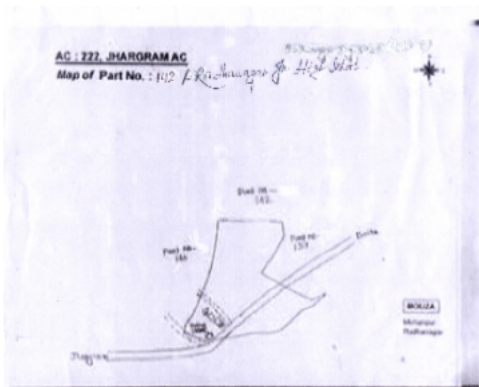

Nazri Naksha