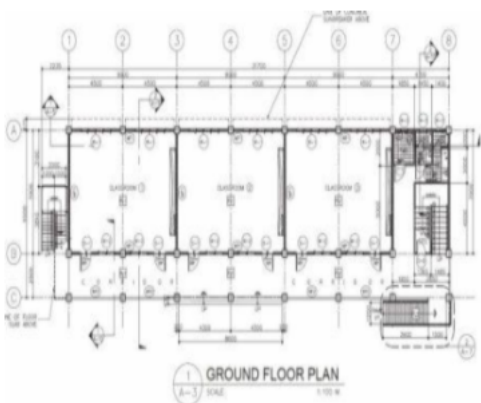

নির্বাচক নিবন্ধন আধিকারিকের স্বাক্ষর

Nazri Naksha

Google Map View

Polling Station Building Front View

Polling Station Front View

Cad View

Key MAP View

1 নাম : সেখ রোশন আলি পিতার নাম: সেখ মুরসেদ বাড়ির নং : n0093 বয়স : 45 লিঙ্গ : পুরুষ	DRK2667335 ফটো উপলব্ধ	2 নাম : সেক মোজাম্মেল পিতার নাম: সেক মনুরগদিন বাড়ির নং : n0093 বয়স : 58 লিঙ্গ : পুরুষ	ITG1763697 ফটো উপলব্ধ	3 নাম : সাকিলা খাতুন পিতার নাম: মোহর আলি সেক বাড়ির নং : n0091 বয়স : 36 লিঙ্গ : মহিলা	ITG1458678 ফটো উপলব্ধ
4 নাম : সেক রেজ্জাক পিতার নাম: মনিরুদ্দিন সেক বাড়ির নং : n0091 বয়স : 39 লিঙ্গ : পুরুষ	ITG1458579 ফটো উপলব্ধ	5 নাম : আকলিমা বিবি স্বামীর নাম: সেক আবদুল রেজ্জাক আলি বাড়ির নং : n0091 বয়স : 34 লিঙ্গ : মহিলা	ITG1648781 ফটো উপলব্ধ	6 নাম : জারিনা বিবি স্বামীর নাম: মোহর আলি বাড়ির নং : n0091 বয়স : 62 লিঙ্গ : মহিলা	WB/33/231/465239 ফটো উপলব্ধ
7 নাম : মহিনুদ্দিন আলি পিতার নাম: সুকুর আলি বাড়ির নং : n0091 বয়স : 76 লিঙ্গ : পুরুষ	ITG1458587 ফটো উপলব্ধ	8 নাম : জাহিন উদ্দিন পিতার নাম: মহিনুদ্দিন আলি বাড়ির নং : n0091 বয়স : 35 লিঙ্গ : পুরুষ	ITG1386499 ফটো উপলব্ধ	9 নাম : জানেহারা বিবি স্বামীর নাম: মহিনুদ্দিন আলি বাড়ির নং : n0091 বয়স : 68 লিঙ্গ : মহিলা	ITG2369064 ফটো উপলব্ধ
10 নাম : সেক মমিন আলি পিতার নাম: সেক গোলাম রসুল বাড়ির নং : n0003 বয়স : 32 লিঙ্গ : পুরুষ	ITG1648724 ফটো উপলব্ধ	11 নাম : সেক গোলাম রসুল পিতার নাম: সেক সহরাব বাড়ির নং : n0003 বয়স : 57 লিঙ্গ : পুরুষ	DRK0817692 ফটো উপলব্ধ	12 নাম : সাবানা বিবি স্বামীর নাম: সেক গোলাম মুস্তাফা বাড়ির নং : n0003 বয়স : 58 লিঙ্গ : মহিলা	ITG2369353 ফটো উপলব্ধ
13 নাম : সেক সাজির আলি পিতার নাম: সেক জাকির আলি বাড়ির নং : n0036 বয়স : 31 লিঙ্গ : পুরুষ	ITG1764083 ফটো উপলব্ধ	14 নাম : সেক রাখু আলি পিতার নাম: সেক জাকির আলি বাড়ির নং : n0036 বয়স : 31 লিঙ্গ : পুরুষ	ITG1763796 ফটো উপলব্ধ	15 নাম : সেক আকিমুদ্দিন পিতার নাম: সেক সালিমউদ্দিন বাড়ির নং : n0036 বয়স : 34 লিঙ্গ : পুরুষ	ITG1648450 ফটো উপলব্ধ
16 নাম : সেক নাজির আলী পিতার নাম: সেক ইউনুস বাড়ির নং : n0036 বয়স : 44 লিঙ্গ : পুরুষ	ITG2545762 ফটো উপলব্ধ	17 নাম : সেক সালামত আলি পিতার নাম: সেক নিয়ামত আলি বাড়ির নং : n0034 বয়স : 31 লিঙ্গ : পুরুষ	ITG1763754 ফটো উপলব্ধ	18 নাম : সাকামত সেখ পিতার নাম: ওসমান সেখ বাড়ির নং : n0034 বয়স : 68 লিঙ্গ : পুরুষ	WB/33/231/465004 ফটো উপলব্ধ
19 নাম : সেখ আনোয়ার পিতার নাম: সেখ ওসমান বাড়ির নং : n0034 বয়স : 82 লিঙ্গ : পুরুষ	WB/33/231/465435 ফটো উপলব্ধ	20 নাম : সাবির আলি পিতার নাম: সেক খাঁদু আলি বাড়ির নং : n0033 বয়স : 35 লিঙ্গ : পুরুষ	ITG1648542 ফটো উপলব্ধ	21 নাম : কবির আলি পিতার নাম: সেক খাঁদু আলি বাড়ির নং : n0033 বয়স : 36 লিঙ্গ : পুরুষ	ITG1648559 ফটো উপলব্ধ
22 নাম : সেক রেজাবুল আলি পিতার নাম: সেক ফারুক আলি বাড়ির নং : n0032 বয়স : 35 লিঙ্গ : পুরুষ	ITG1386457 ফটো উপলব্ধ	23 নাম : নাসু বিবি স্বামীর নাম: সেক ফুরসদ আলি বাড়ির নং : n0032 বয়স : 36 লিঙ্গ : মহিলা	ITG1648419 ফটো উপলব্ধ	24 নাম : সুরজান বিবি স্বামীর নাম: রহমত আলি বাড়ির নং : n0032 বয়স : 76 লিঙ্গ : মহিলা	WB/33/231/465010 ফটো উপলব্ধ
25 নাম : সেক নামাজ মহম্মদ পিতার নাম: সেক আলি মহম্মদ বাড়ির নং : n0055 বয়স : 39 লিঙ্গ : পুরুষ	DRK3031259 ফটো উপলব্ধ	26 নাম : রেহানা বেগম স্বামীর নাম: সেক তাজমহম্মদ বাড়ির নং : n0055 বয়স : 47 লিঙ্গ : মহিলা	DRK2665826 ফটো উপলব্ধ	27 নাম : মারুফা বিবি স্বামীর নাম: সেক সারাফত আলি বাড়ির নং : n0052 বয়স : 32 লিঙ্গ : মহিলা	ITG1815745 ফটো উপলব্ধ
28 নাম : সেক সারাফত আলি পিতার নাম: তাসের আলি বাড়ির নং : n0052 বয়স : 46 লিঙ্গ : পুরুষ	DRK1553916 ফটো উপলব্ধ	29 নাম : বুবুন বিবি স্বামীর নাম: সেক মোবারক আলি বাড়ির নং : n0052 বয়স : 42 লিঙ্গ : মহিলা	ITG1763648 ফটো উপলব্ধ	30 নাম : সেক মোবারক আলি পিতার নাম: সেক অসির আলি বাড়ির নং : n0052 বয়স : 51 লিঙ্গ : পুরুষ	DRK1554930 ফটো উপলব্ধ