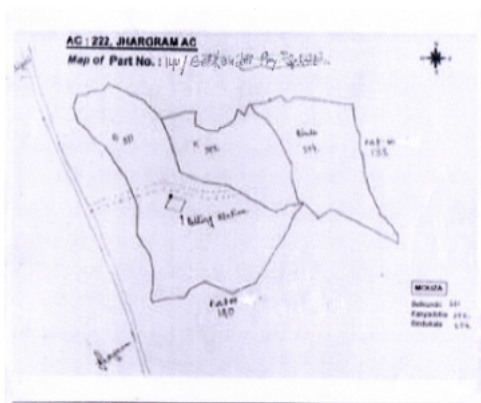

Nazri Naksha