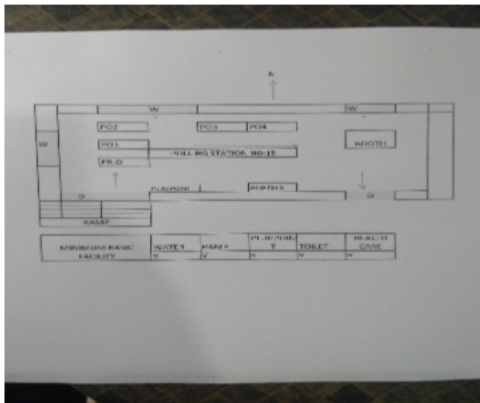

নির্বাচক নিবন্ধন আধিকারিকের স্বাক্ষর

Nazri Naksha

Google Map View

Polling Station Building Front View

Polling Station Front View

Cad View

Key MAP View

1 নাম : আশলতা কপাট স্বামীর নাম: ভজহরি কপাট বাড়ির নং : 216 বয়স : 42 লিঙ্গ : মহিলা	CYS2389773 ফটো উপলব্ধ	2 নাম : পৌরী কপাট স্বামীর নাম: সঞ্জয় কপাট বাড়ির নং : n0100 বয়স : 34 লিঙ্গ : মহিলা	ITG1592351 ফটো উপলব্ধ	3 নাম : সঞ্জয় কপাট পিতার নাম: দুর্ঘোষন কপাট বাড়ির নং : n0100 বয়স : 38 লিঙ্গ : পুরুষ	ITG0065649 ফটো উপলব্ধ
4 নাম : সুশনী কপাট স্বামীর নাম: দুর্ঘোষন কপাট বাড়ির নং : n0100 বয়স : 62 লিঙ্গ : মহিলা	WB/33/232/438656 ফটো উপলব্ধ	5 নাম : বেহলা কপাট স্বামীর নাম: কৃষ্ণ কপাট বাড়ির নং : n0100 বয়স : 37 লিঙ্গ : মহিলা	ITG1161496 ফটো উপলব্ধ	6 নাম : কৃষ্ণ কপাট পিতার নাম: মহাদেব কপাট বাড়ির নং : n0100 বয়স : 39 লিঙ্গ : পুরুষ	ITG0065623 ফটো উপলব্ধ
7 নাম : শুষেন কপাট পিতার নাম: দুর্ঘোষন কপাট বাড়ির নং : n0100 বয়স : 37 লিঙ্গ : পুরুষ	ITG1427889 ফটো উপলব্ধ	8 নাম : দুর্ঘোষন কপাট পিতার নাম: মহাদেব কপাট বাড়ির নং : n0100 বয়স : 67 লিঙ্গ : পুরুষ	WB/33/232/438500 ফটো উপলব্ধ	9 নাম : যশোদা কপাট স্বামীর নাম: মহাদেব কপাট বাড়ির নং : n0100 বয়স : 82 লিঙ্গ : মহিলা	WB/33/232/438229 ফটো উপলব্ধ
10 নাম : কৈলাশ কপাট পিতার নাম: রথু কপাট বাড়ির নং : n0091 বয়স : 32 লিঙ্গ : পুরুষ	ITG1592229 ফটো উপলব্ধ	11 নাম : বেহলা কপাট স্বামীর নাম: রথু কপাট বাড়ির নং : n0091 বয়স : 72 লিঙ্গ : মহিলা	WB/33/232/438350 ফটো উপলব্ধ	12 নাম : ছবি কপাট স্বামীর নাম: সনাতন কপাট বাড়ির নং : n0090 বয়স : 72 লিঙ্গ : মহিলা	WB/33/232/438354 ফটো উপলব্ধ
13 নাম : নিরঞ্জন কপাট পিতার নাম: সুশেন কপাট বাড়ির নং : n0089 বয়স : 32 লিঙ্গ : পুরুষ	ITG1707165 ফটো উপলব্ধ	14 নাম : জলধর কপাট পিতার নাম: সুশেন কপাট বাড়ির নং : n0089 বয়স : 49 লিঙ্গ : পুরুষ	CYS1817014 ফটো উপলব্ধ	15 নাম : রজনী কপাট স্বামীর নাম: সুশেন কপাট বাড়ির নং : n0089 বয়স : 64 লিঙ্গ : মহিলা	CYS1817006 ফটো উপলব্ধ
16 নাম : উত্তম কপাট পিতার নাম: দুর্লভ কপাট বাড়ির নং : n0088 বয়স : 45 লিঙ্গ : পুরুষ	CYS1297399 ফটো উপলব্ধ	17 নাম : জগন্নাথ কপাট পিতার নাম: মথুর কপাট বাড়ির নং : n0087 বয়স : 35 লিঙ্গ : পুরুষ	ITG1521301 ফটো উপলব্ধ	18 নাম : সুকুমার কপাট পিতার নাম: মথুর কপাট বাড়ির নং : n0087 বয়স : 54 লিঙ্গ : পুরুষ	CYS1291202 ফটো উপলব্ধ
19 নাম : যমুনা কপাট স্বামীর নাম: মথুর কপাট বাড়ির নং : n0087 বয়স : 72 লিঙ্গ : মহিলা	WB/33/232/438647 ফটো উপলব্ধ	20 নাম : সূচিত্রা কপাট পিতার নাম: শ্যামাপদ কপাট বাড়ির নং : n0083 বয়স : 32 লিঙ্গ : মহিলা	ITG1707454 ফটো উপলব্ধ	21 নাম : শ্যামাপদ কপাট পিতার নাম: প্রভাকর কপাট বাড়ির নং : n0083 বয়স : 39 লিঙ্গ : পুরুষ	ITG1347863 ফটো উপলব্ধ
22 নাম : লক্ষী কপাট স্বামীর নাম: জয়দেব কপাট বাড়ির নং : n0083 বয়স : 38 লিঙ্গ : মহিলা	ITG1592336 ফটো উপলব্ধ	23 নাম : জয়দেব কপাট পিতার নাম: প্রভাকর কপাট বাড়ির নং : n0083 বয়স : 47 লিঙ্গ : পুরুষ	CYS1816891 ফটো উপলব্ধ	24 নাম : মিলন কপাট পিতার নাম: প্রভাকর কপাট বাড়ির নং : n0083 বয়স : 72 লিঙ্গ : মহিলা	WB/33/232/438242 ফটো উপলব্ধ
25 নাম : অমল কপাট পিতার নাম: নকুল কপাট বাড়ির নং : n0080 বয়স : 32 লিঙ্গ : পুরুষ	ITG1707223 ফটো উপলব্ধ	26 নাম : মাধুরী কপাট স্বামীর নাম: নকুল কপাট বাড়ির নং : n0080 বয়স : 62 লিঙ্গ : মহিলা	WB/33/232/438332 ফটো উপলব্ধ	27 নাম : নকুল কপাট পিতার নাম: বাসক কপাট বাড়ির নং : n0080 বয়স : 66 লিঙ্গ : পুরুষ	WB/33/232/438760 ফটো উপলব্ধ
28 নাম : ফুলমনি কপাট স্বামীর নাম: শৈলেন কপাট বাড়ির নং : n0079 বয়স : 52 লিঙ্গ : মহিলা	CYS1816826 ফটো উপলব্ধ	29 নাম : শৈলেন কপাট পিতার নাম: বাসক কপাট বাড়ির নং : n0079 বয়স : 57 লিঙ্গ : পুরুষ	CYS1816818 ফটো উপলব্ধ	30 নাম : ভগীরথ কপাট পিতার নাম: গোকুল কপাট বাড়ির নং : n0079 বয়স : 32 লিঙ্গ : পুরুষ	ITG1707215 ফটো উপলব্ধ