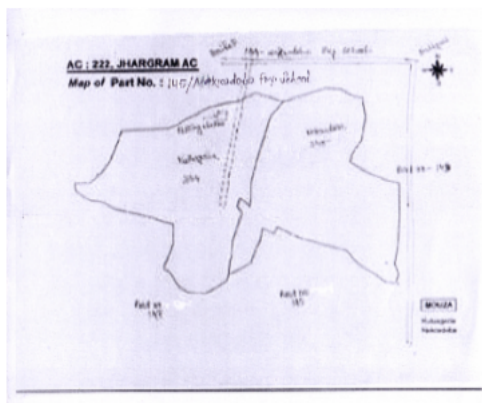

Nazri Naksha