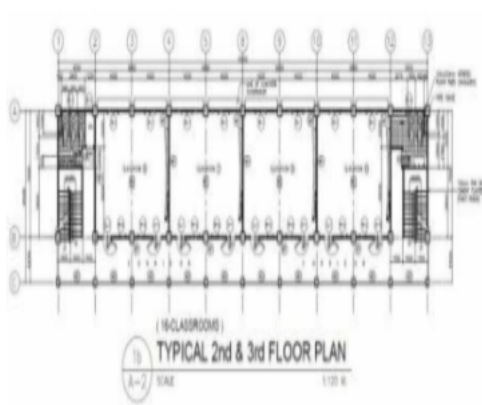

নির্বাচক নিবন্ধন আধিকারিকের স্বাক্ষর

Nazri Naksha

Google Map View

Polling Station Building Front View

Polling Station Front View

Cad View

Key MAP View

1 নাম : খাঁদি হাঁসদা স্বামীর নাম: ফাগু হাঁসদা বাড়ির নং : n0018 বয়স : 64 লিঙ্গ : মহিলা	WB/33/231/453172	2 নাম : নারান হাঁসদা পিতার নাম: ফাগু হাঁসদা বাড়ির নং : n0018 বয়স : 45 লিঙ্গ : পুরুষ	DRK3074770	3 নাম : যোগেন হাঁসদা পিতার নাম: ফাগু হাঁসদা বাড়ির নং : n0018 বয়স : 36 লিঙ্গ : পুরুষ	ITG1649508
4 নাম : সোনালী কিস্কু স্বামীর নাম: গুরাই কিস্কু বাড়ির নং : n0018 বয়স : 32 লিঙ্গ : মহিলা	ITG1649565	5 নাম : গুরাই কিস্কু পিতার নাম: সনাতন কিস্কু বাড়ির নং : n0018 বয়স : 43 লিঙ্গ : পুরুষ	ITG0717108	6 নাম : ফকির কিস্কু পিতার নাম: সনাতন কিস্কু বাড়ির নং : n0018 বয়স : 47 লিঙ্গ : পুরুষ	DRK3074788
7 নাম : সনাতন কিস্কু পিতার নাম: ফকির কিস্কু বাড়ির নং : n0018 বয়স : 68 লিঙ্গ : পুরুষ	DRK2944957	8 নাম : চরন কিস্কু পিতার নাম: সনাতন কিস্কু বাড়ির নং : n0018 বয়স : 32 লিঙ্গ : পুরুষ	ITG1649516	9 নাম : সিবানী হাঁসদা স্বামীর নাম: যগেন হাঁসদা বাড়ির নং : N0018 বয়স : 25 লিঙ্গ : মহিলা	ITG2234698
10 নাম : মাসাং টুডু পিতার নাম: নবীন টুডু বাড়ির নং : n0022 বয়স : 34 লিঙ্গ : পুরুষ	ITG1649474	11 নাম : রূপালী টুডু স্বামীর নাম: বিদু টুডু বাড়ির নং : n0022 বয়স : 34 লিঙ্গ : মহিলা	ITG1649615	12 নাম : বিদু টুডু পিতার নাম: লবীন টুডু বাড়ির নং : n0022 বয়স : 41 লিঙ্গ : পুরুষ	ITG1649557
13 নাম : লুলী মুরমু স্বামীর নাম: সালকান মুরমু বাড়ির নং : n0045 বয়স : 53 লিঙ্গ : মহিলা	WB/33/231/456440	14 নাম : মামনি মুরমু স্বামীর নাম: বৈদ্যনাথ মুরমু বাড়ির নং : নং-011 বয়স : 26 লিঙ্গ : মহিলা	ITG2130912	15 নাম : প্রিয়াকা মুরমু স্বামীর নাম: অনুপ মুরমু বাড়ির নং : এন027 বয়স : 21 লিঙ্গ : মহিলা	ITG2554244
16 নাম : অনুপ মুরমু পিতার নাম: ধনঞ্জয় মুরমু বাড়ির নং : এন০০২৭ বয়স : 26 লিঙ্গ : পুরুষ	ITG2298529	17 নাম : অমিত মুরমু পিতার নাম: ধনঞ্জয় মুরমু বাড়ির নং : n0027 বয়স : 32 লিঙ্গ : পুরুষ	ITG1649466	18 নাম : ঈশ্বর মুরমু পিতার নাম: সুনাই মুরমু বাড়ির নং : n0108 বয়স : 62 লিঙ্গ : পুরুষ	ITG1764844
19 নাম : বেলারানী হাঁসদা স্বামীর নাম: বীরসিং হাঁসদা বাড়ির নং : n0108 বয়স : 37 লিঙ্গ : মহিলা	ITG1764851	20 নাম : চাঁদ হাঁসদা পিতার নাম: সমাই হাঁসদা বাড়ির নং : n0108 বয়স : 36 লিঙ্গ : পুরুষ	ITG1764869	21 নাম : শ্যামু হাঁসদা পিতার নাম: সমাই হাঁসদা বাড়ির নং : n0108 বয়স : 35 লিঙ্গ : পুরুষ	ITG1764877
22 নাম : সরস্বতী হাঁসদা স্বামীর নাম: শ্যামু হাঁসদা বাড়ির নং : n0108 বয়স : 33 লিঙ্গ : মহিলা	ITG1764885	23 নাম : চাঁদমনি মুরমু স্বামীর নাম: রবেন মুরমু বাড়ির নং : n0140 বয়স : 29 লিঙ্গ : মহিলা	ITG2069318	24 নাম : সূজাতা মুরমু স্বামীর নাম: কদা মুরমু বাড়ির নং : n0142 বয়স : 29 লিঙ্গ : মহিলা	ITG2069334
25 নাম : বৈদ্যনাথ মুরমু পিতার নাম: কালিচরণ মুরমু বাড়ির নং : নং-011 বয়স : 26 লিঙ্গ : পুরুষ	ITG2130961	26 নাম : মালতী মুরমু স্বামীর নাম: অমিত মুরমু বাড়ির নং : N027 বয়স : 25 লিঙ্গ : মহিলা	ITG2234672	27 নাম : দুলালী মুরমু স্বামীর নাম: মঙ্গল মুরমু বাড়ির নং : n0020 বয়স : 74 লিঙ্গ : মহিলা	WB/33/231/453227
28 নাম : রবেন মুরমু পিতার নাম: গুরাই মুরমু বাড়ির নং : n0017 বয়স : 32 লিঙ্গ : পুরুষ	ITG1649441	29 নাম : চাম্পা মুরমু স্বামীর নাম: গুরাই মুরমু বাড়ির নং : n0017 বয়স : 54 লিঙ্গ : মহিলা	WB/33/231/453279	30 নাম : গুরাই মুরমু পিতার নাম: শিমব মুরমু বাড়ির নং : n0017 বয়স : 56 লিঙ্গ : পুরুষ	WB/33/231/453037