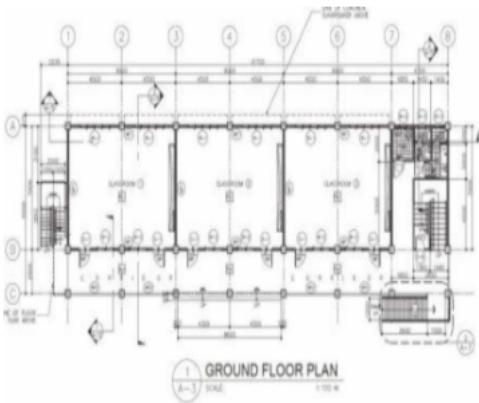

নির্বাচক নিবন্ধন আধিকারিকের স্বাক্ষর

Nazri Naksha

Google Map View

Polling Station Building Front View

Polling Station Front View

Cad View

Key MAP View

1 নাম : আল্পনা কুণ্ডু স্বামীর নাম: শংকর কুণ্ডু বাড়ির নং : n0026 বয়স : 67 লিঙ্গ : মহিলা	WB/33/231/450413	ফটো উপলব্ধ	2 নাম : শ্যামল কুন্ডু পিতার নাম: শংকর কুন্ডু বাড়ির নং : n0026 বয়স : 47 লিঙ্গ : পুরুষ	ITG0719302	ফটো উপলব্ধ	3 নাম : শঙ্কর কুণ্ডু পিতার নাম: মনীন্দ্রনাথ কুণ্ডু বাড়ির নং : n0026 বয়স : 77 লিঙ্গ : পুরুষ	WB/33/231/450193	ফটো উপলব্ধ
4 নাম : ভাস্কর কুণ্ডু পিতার নাম: মনীন্দ্রনাথ কুণ্ডু বাড়ির নং : n0026 বয়স : 66 লিঙ্গ : পুরুষ	DRK0796656	ফটো উপলব্ধ	5 নাম : রূপালী কুন্ডু পিতার নাম: শঙ্কর কুন্ডু বাড়ির নং : n0181 বয়স : 42 লিঙ্গ : মহিলা	ITG2040954	ফটো উপলব্ধ	6 নাম : অনিমা মাহাত পিতার নাম: কমল মাহাত বাড়ির নং : এন0073 বয়স : 24 লিঙ্গ : পুরুষ	ITG2416477	ফটো উপলব্ধ
7 নাম : পদ্মলোচন প্রতিহার পিতার নাম: সন্তোষ প্রতিহার বাড়ির নং : n0073 বয়স : 44 লিঙ্গ : পুরুষ	DRK2257434	ফটো উপলব্ধ	8 নাম : দীপ্তি প্রতিহার স্বামীর নাম: চন্দ্র শেখর প্রতিহার বাড়ির নং : এন45 বয়স : 28 লিঙ্গ : মহিলা	ITG2131092	ফটো উপলব্ধ	9 নাম : কমল মাহাত পিতার নাম: নগেন্দ্র মাহাত বাড়ির নং : N0073 বয়স : 61 লিঙ্গ : পুরুষ	ITG2435741	ফটো উপলব্ধ
10 নাম : চন্দ্র শেখর প্রতিহার পিতার নাম: সন্তোষ প্রতিহার বাড়ির নং : n0073 বয়স : 40 লিঙ্গ : পুরুষ	DRK2944767	ফটো উপলব্ধ	11 নাম : তারিনী প্রতিহার স্বামীর নাম: সন্তোষ প্রতিহার বাড়ির নং : n0073 বয়স : 68 লিঙ্গ : মহিলা	WB/33/231/450144	ফটো উপলব্ধ	# 12 নাম : পুতুল প্রতিহার স্বামীর নাম: পদ্মলোচন প্রতিহার বাড়ির নং : এন0073 বয়স : 38 লিঙ্গ : মহিলা	ITG2470979	ফটো উপলব্ধ
13 নাম : বীণাপানী পাতর স্বামীর নাম: অরবিন্দ পাতর বাড়ির নং : n0070 বয়স : 52 লিঙ্গ : মহিলা	ITG2224939	ফটো উপলব্ধ	14 নাম : শোভা রানী পাতর স্বামীর নাম: তপন পাতর বাড়ির নং : n0055 বয়স : 57 লিঙ্গ : মহিলা	ITG2261873	ফটো উপলব্ধ	15 নাম : সুনিতা পাতর পিতার নাম: দিলীপ কুমার পাতর বাড়ির নং : এন0134 বয়স : 23 লিঙ্গ : মহিলা	ITG2373959	ফটো উপলব্ধ
16 নাম : মিনতী পাতর স্বামীর নাম: অজিত পাতর বাড়ির নং : n0088 বয়স : 61 লিঙ্গ : মহিলা	WB/33/231/450204	ফটো উপলব্ধ	17 নাম : অজিত পাতর পিতার নাম: ধনঞ্জয় পাতর বাড়ির নং : n0088 বয়স : 67 লিঙ্গ : পুরুষ	WB/33/231/450455	ফটো উপলব্ধ	18 নাম : রেখা মাহাত পিতার নাম: অনিল মাহাত বাড়ির নং : n0087 বয়স : 34 লিঙ্গ : মহিলা	ITG1764976	ফটো উপলব্ধ
19 নাম : প্রশান্ত পাতর পিতার নাম: ধ্রুব পাতর বাড়ির নং : n0087 বয়স : 35 লিঙ্গ : পুরুষ	ITG1387042	ফটো উপলব্ধ	20 নাম : জয়ন্ত পাতর পিতার নাম: ধ্রুব পাতর বাড়ির নং : n0087 বয়স : 39 লিঙ্গ : পুরুষ	ITG1459866	ফটো উপলব্ধ	21 নাম : সনকা পাতর পিতার নাম: ধ্রুব পাতর বাড়ির নং : n0087 বয়স : 40 লিঙ্গ : মহিলা	DRK2944502	ফটো উপলব্ধ
22 নাম : ভানীবালা পাতর স্বামীর নাম: ধ্রুব পাতর বাড়ির নং : n0087 বয়স : 65 লিঙ্গ : মহিলা	WB/33/231/450192	ফটো উপলব্ধ	23 নাম : ধ্রুব পাতর পিতার নাম: রথু পাতর বাড়ির নং : n0087 বয়স : 77 লিঙ্গ : পুরুষ	WB/33/231/450280	ফটো উপলব্ধ	24 নাম : অরবিন্দ পাতর পিতার নাম: গনেশ পাতর বাড়ির নং : n0070 বয়স : 56 লিঙ্গ : পুরুষ	WB/33/231/450104	ফটো উপলব্ধ
25 নাম : পল্লব পাতর পিতার নাম: অরবিন্দ পাতর বাড়ির নং : n0069 বয়স : 32 লিঙ্গ : পুরুষ	ITG1815851	ফটো উপলব্ধ	26 নাম : দুর্গা পাতর স্বামীর নাম: প্রফুল্ল পাতর বাড়ির নং : n0069 বয়স : 55 লিঙ্গ : মহিলা	WB/33/231/450135	ফটো উপলব্ধ	27 নাম : শকুন্তলা পাতর স্বামীর নাম: চন্দন পাতর বাড়ির নং : n0069 বয়স : 39 লিঙ্গ : মহিলা	ITG1650159	ফটো উপলব্ধ
28 নাম : চন্দন পাতর পিতার নাম: গনেশ পাতর বাড়ির নং : n0069 বয়স : 43 লিঙ্গ : পুরুষ	DRK2257384	ফটো উপলব্ধ	29 নাম : সুজনা পাতর স্বামীর নাম: সমীর পাতর বাড়ির নং : n0069 বয়স : 39 লিঙ্গ : মহিলা	ITG1765072	ফটো উপলব্ধ	30 নাম : সমীর পাতর পিতার নাম: গনেশ পাতর বাড়ির নং : n0069 বয়স : 46 লিঙ্গ : পুরুষ	DRK2257376	ফটো উপলব্ধ