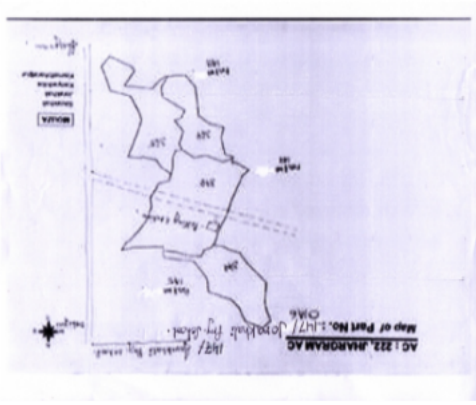

Nazri Naksha