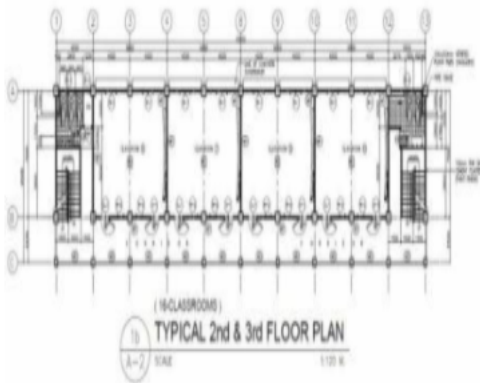

নির্বাচক নিবন্ধন আধিকারিকের স্বাক্ষর

Nazri Naksha

Google Map View

Polling Station Building Front View

Polling Station Front View

Cad View

Key MAP View

| | | | | | |
|---|--------------------------------|---|--------------------------------|--|--------------------------------|
| 1 নাম : সুরবালি টুডু স্বামীর নাম: ভীম টুডু বাড়ির নং : এন০০৬৬ বয়স : 25 লিঙ্গ : মহিলা | ITG2292480 ফটো উপলব্ধ | 2 নাম : আশা দত্ত মাহাত স্বামীর নাম: বাবুরাম মাহাত বাড়ির নং : এন0012 বয়স : 26 লিঙ্গ : মহিলা | ITG2131365 ফটো উপলব্ধ | 3 নাম : দীপালি ভট্টাচার্য স্বামীর নাম: নয়ন ভট্টাচার্য বাড়ির নং : n0001 বয়স : 35 লিঙ্গ : মহিলা | ITG1547728 ফটো উপলব্ধ |
| 4 নাম : স্বপন ভট্টাচার্য পিতার নাম: কৃষ্ণ ভট্টাচার্য বাড়ির নং : n0001 বয়স : 58 লিঙ্গ : পুরুষ | WB/33/231/444544 ফটো উপলব্ধ | 5 নাম : নয়ন কুমার ভট্টাচার্য পিতার নাম: কৃষ্ণচন্দ্র ভট্টাচার্য বাড়ির নং : n0001 বয়স : 52 লিঙ্গ : পুরুষ | WB/33/231/444366 ফটো উপলব্ধ | 6 নাম : তুফান ভট্টাচার্য পিতার নাম: স্বপন কুমার ভট্টাচার্য বাড়ির নং : n0001 বয়স : 29 লিঙ্গ : পুরুষ | ITG1948157 ফটো উপলব্ধ |
| 7 নাম : অনিবার্ন ভট্টাচার্য পিতার নাম: নয়ন কুমার ভট্টাচার্য বাড়ির নং : এন0001 বয়স : 26 লিঙ্গ : পুরুষ | ITG2131449 ফটো উপলব্ধ | 8 নাম : গণেশ মান্ডি পিতার নাম: কানাই মান্ডি বাড়ির নং : N0056 বয়স : 25 লিঙ্গ : পুরুষ | ITG2235703 ফটো উপলব্ধ | 9 নাম : মনিমা মাহাত স্বামীর নাম: খগেশ্বর মাহাত বাড়ির নং : SIKRAKHALI বয়স : 33 লিঙ্গ : মহিলা | ITG1650191 ফটো উপলব্ধ |
| 10 নাম : সুমিত্রা মাহাত স্বামীর নাম: অমিত মাহাত বাড়ির নং : n0011 বয়স : 39 লিঙ্গ : মহিলা | ITG1948181 ফটো উপলব্ধ | 11 নাম : আশিষ মাহাত মায়ের নাম: শ্রীমতী মাহাত বাড়ির নং : n0002 বয়স : 30 লিঙ্গ : পুরুষ | ITG1948173 ফটো উপলব্ধ | 12 নাম : মনোরঞ্জন মাহাত পিতার নাম: নকুল মাহাত বাড়ির নং : n0002 বয়স : 67 লিঙ্গ : পুরুষ | DRK0787820 ফটো উপলব্ধ |
| 13 নাম : পিও মাহাত স্বামীর নাম: মনোরঞ্জন মাহাত বাড়ির নং : n0002 বয়স : 59 লিঙ্গ : মহিলা | DRK0787838 ফটো উপলব্ধ | 14 নাম : কেশব মাহাত পিতার নাম: মনোরঞ্জন মাহাত বাড়ির নং : n0002 বয়স : 39 লিঙ্গ : পুরুষ | ITG1460377 ফটো উপলব্ধ | 15 নাম : সঞ্জয় মাহাত পিতার নাম: নকুল মাহাত বাড়ির নং : n0002 বয়স : 57 লিঙ্গ : পুরুষ | WB/33/231/444428 ফটো উপলব্ধ |
| 16 নাম : শ্রীমতি মাহাত স্বামীর নাম: ধনঞ্জয় মাহাত বাড়ির নং : n0002 বয়স : 57 লিঙ্গ : মহিলা | DRK0787853 ফটো উপলব্ধ | 17 নাম : সুবাসী মাহাত স্বামীর নাম: নগেন্দ্র মাহাত বাড়ির নং : n0003 বয়স : 77 লিঙ্গ : মহিলা | WB/33/231/444545 ফটো উপলব্ধ | 18 নাম : বিমল মাহাত পিতার নাম: নগেন্দ্র মাহাত বাড়ির নং : n0004 বয়স : 60 লিঙ্গ : পুরুষ | WB/33/231/444325 ফটো উপলব্ধ |
| 19 নাম : আরতী মাহাত স্বামীর নাম: বিমল মাহাত বাড়ির নং : n0004 বয়স : 53 লিঙ্গ : মহিলা | WB/33/231/444538 ফটো উপলব্ধ | 20 নাম : তরুন মাহাত পিতার নাম: বিমল মাহাত বাড়ির নং : n0004 বয়স : 35 লিঙ্গ : পুরুষ | ITG1460328 ফটো উপলব্ধ | 21 নাম : সাবিত্রী মাহাত স্বামীর নাম: কমল মাহাত বাড়ির নং : n0005 বয়স : 51 লিঙ্গ : মহিলা | WB/33/231/444546 ফটো উপলব্ধ |
| 22 নাম : বিভূতি মাহাত পিতার নাম: সুধেন মাহাত বাড়ির নং : n0006 বয়স : 43 লিঙ্গ : পুরুষ | DRK2655256 ফটো উপলব্ধ | 23 নাম : কাজল মাহাত স্বামীর নাম: বিভূতি মাহাত বাড়ির নং : n0006 বয়স : 34 লিঙ্গ : মহিলা | ITG1460336 ফটো উপলব্ধ | 24 নাম : কাঞ্চন মাহাত পিতার নাম: সুধেন মাহাত বাড়ির নং : n0006 বয়স : 37 লিঙ্গ : পুরুষ | DRK3074184 ফটো উপলব্ধ |
| 25 নাম : গীতারানী মাহাত স্বামীর নাম: কাঞ্চন মাহাত বাড়ির নং : n0006 বয়স : 33 লিঙ্গ : মহিলা | ITG1547736 ফটো উপলব্ধ | 26 নাম : রেনুকা মাহাত স্বামীর নাম: মতিলাল মাহাত বাড়ির নং : n0007 বয়স : 54 লিঙ্গ : মহিলা | DRK2655207 ফটো উপলব্ধ | 27 নাম : সুকুমার মাহাত পিতার নাম: মতিলাল মাহাত বাড়ির নং : n0007 বয়স : 35 লিঙ্গ : পুরুষ | ITG1547769 ফটো উপলব্ধ |
| 28 নাম : জীতেন মাহাত পিতার নাম: ঘাষি মাহাত বাড়ির নং : n0014 বয়স : 61 লিঙ্গ : পুরুষ | WB/33/231/444480 ফটো উপলব্ধ | 29 নাম : পার্বতী মাহাত স্বামীর নাম: জীতেন মাহাত বাড়ির নং : n0014 বয়স : 59 লিঙ্গ : মহিলা | WB/33/231/444554 ফটো উপলব্ধ | 30 নাম : প্রতিমা মাহাত স্বামীর নাম: দিলীপ মাহাত বাড়ির নং : n0012 বয়স : 56 লিঙ্গ : মহিলা | WB/33/231/444548 ফটো উপলব্ধ |