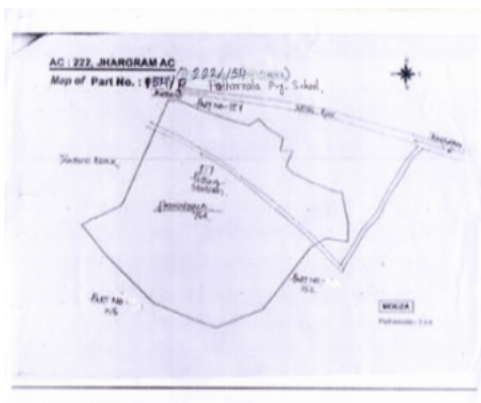

Nazri Naksha