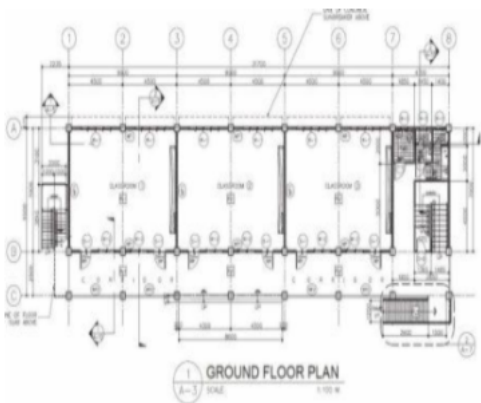

নির্বাচক নিবন্ধন আধিকারিকের স্বাক্ষর

Nazri Naksha

Google Map View

Polling Station Building Front View

Polling Station Front View

Cad View

Key MAP View

1 নাম : সরস্বতী গোপ স্বামীর নাম: শ্যামাপদ গোপ বাড়ির নং : n0195 বয়স : 43 লিঙ্গ : মহিলা	ITG1652734 ফটো উপলব্ধ	2 নাম : সুসিতা ঘোষ স্বামীর নাম: চন্দন ঘোষ বাড়ির নং : n0232 বয়স : 33 লিঙ্গ : মহিলা	ITG2070381 ফটো উপলব্ধ	3 নাম : সোমা ঘোষ স্বামীর নাম: স্বপন ঘোষ বাড়ির নং : n0235 বয়স : 35 লিঙ্গ : মহিলা	ITG2070415 ফটো উপলব্ধ
4 নাম : নরসিংহ ঘোষ পিতার নাম: ললিত ঘোষ বাড়ির নং : n0172 বয়স : 38 লিঙ্গ : পুরুষ	ITG1462308 ফটো উপলব্ধ	5 নাম : জ্যোৎস্না ঘোষ স্বামীর নাম: নরসিং ঘোষ বাড়ির নং : এন0022 বয়স : 28 লিঙ্গ : মহিলা	ITG2132850 ফটো উপলব্ধ	6 নাম : দিনেশ ঘোষ পিতার নাম: শশিভূষণ ঘোষ বাড়ির নং : এন0155 বয়স : 27 লিঙ্গ : পুরুষ	ITG2406916 ফটো উপলব্ধ
7 নাম : মানিক ধূল পিতার নাম: নগেন ধূল বাড়ির নং : n0205 বয়স : 38 লিঙ্গ : পুরুষ	ITG1767706 ফটো উপলব্ধ	8 নাম : উর্মিলা বাগাল স্বামীর নাম: রুপকুমার বাগাল বাড়ির নং : n0205 বয়স : 31 লিঙ্গ : মহিলা	ITG1767748 ফটো উপলব্ধ	9 নাম : অশোক মাহাত পিতার নাম: রবীন্দ্রনাথ মাহাত বাড়ির নং : n0205 বয়স : 32 লিঙ্গ : পুরুষ	ITG1767797 ফটো উপলব্ধ
10 নাম : ডুরা টুডু পিতার নাম: মানিক টুডু বাড়ির নং : n0205 বয়স : 39 লিঙ্গ : পুরুষ	ITG1462241 ফটো উপলব্ধ	11 নাম : তাপস মাহাত পিতার নাম: বিমল মাহাত বাড়ির নং : n0205 বয়স : 32 লিঙ্গ : পুরুষ	ITG1861947 ফটো উপলব্ধ	12 নাম : শ্যামলী টুডু স্বামীর নাম: ডুরা টুডু বাড়ির নং : n0228 বয়স : 35 লিঙ্গ : মহিলা	ITG2070340 ফটো উপলব্ধ
13 নাম : সুকান্তি টুডু স্বামীর নাম: মানসিং টুডু বাড়ির নং : এন0131 বয়স : 27 লিঙ্গ : মহিলা	ITG2385060 ফটো উপলব্ধ	14 নাম : পানমনি টুডু স্বামীর নাম: বৃধা টুডু বাড়ির নং : এন0127 বয়স : 24 লিঙ্গ : মহিলা	ITG2393759 ফটো উপলব্ধ	15 নাম : বিনতা মাহাত স্বামীর নাম: তাপস মাহাত বাড়ির নং : এন0205 বয়স : 23 লিঙ্গ : মহিলা	ITG2393817 ফটো উপলব্ধ
16 নাম : ভীম টুডু পিতার নাম: মানিক টুডু বাড়ির নং : n0127 বয়স : 42 লিঙ্গ : পুরুষ	DRK2537009 ফটো উপলব্ধ	17 নাম : শকুন্তলা টুডু স্বামীর নাম: ভীম টুডু বাড়ির নং : n0182 বয়স : 38 লিঙ্গ : মহিলা	ITG1652601 ফটো উপলব্ধ	18 নাম : সমরাই টুডু পিতার নাম: রবি টুডু বাড়ির নং : এন0130 বয়স : 26 লিঙ্গ : পুরুষ	ITG2339471 ফটো উপলব্ধ
19 নাম : দুলাল ধূল পিতার নাম: নগেন ধূল বাড়ির নং : n0212 বয়স : 29 লিঙ্গ : পুরুষ	ITG2042109 ফটো উপলব্ধ	20 নাম : পল্লবী ধূল স্বামীর নাম: দুলাল ধূল বাড়ির নং : এন0212 বয়স : 27 লিঙ্গ : মহিলা	ITG2415198 ফটো উপলব্ধ	21 নাম : মামনী ধূল স্বামীর নাম: মানিক ধূল বাড়ির নং : n0053 বয়স : 35 লিঙ্গ : মহিলা	ITG1767698 ফটো উপলব্ধ
22 নাম : উৎপল ধাড়া পিতার নাম: তিমির বরন ধাড়া বাড়ির নং : এন0140 বয়স : 27 লিঙ্গ : পুরুষ	ITG2335115 ফটো উপলব্ধ	23 নাম : উজ্জল কুমার ধাড়া পিতার নাম: তিমিরাবরন ধাড়া বাড়ির নং : এন00140 বয়স : 23 লিঙ্গ : পুরুষ	ITG2486090 ফটো উপলব্ধ	24 নাম : গীতা পাতর স্বামীর নাম: কালীচরণ পাতর বাড়ির নং : n0023 বয়স : 47 লিঙ্গ : মহিলা	DRK2135747 ফটো উপলব্ধ
25 নাম : কালিচরন পাতর পিতার নাম: ভীম পাতর বাড়ির নং : n0023 বয়স : 56 লিঙ্গ : পুরুষ	WB/33/231/291188 ফটো উপলব্ধ	26 নাম : ভূপেন পাতর পিতার নাম: নকুল পাতর বাড়ির নং : n0012 বয়স : 50 লিঙ্গ : পুরুষ	WB/33/231/291388 ফটো উপলব্ধ	27 নাম : রীনা পাতর স্বামীর নাম: উপেন পাতর বাড়ির নং : n0003 বয়স : 47 লিঙ্গ : মহিলা	DRK2536712 ফটো উপলব্ধ
28 নাম : উপেন পাতর পিতার নাম: নকুল পাতর বাড়ির নং : n0003 বয়স : 48 লিঙ্গ : পুরুষ	DRK1557719 ফটো উপলব্ধ	29 নাম : আল্পনা পাতর স্বামীর নাম: চণ্ডিচরন পাতর বাড়ির নং : n0002 বয়স : 53 লিঙ্গ : মহিলা	DRK2135770 ফটো উপলব্ধ	30 নাম : চণ্ডিচরন পাতর পিতার নাম: নকুল পাতর বাড়ির নং : n0002 বয়স : 58 লিঙ্গ : পুরুষ	WB/33/231/291185 ফটো উপলব্ধ