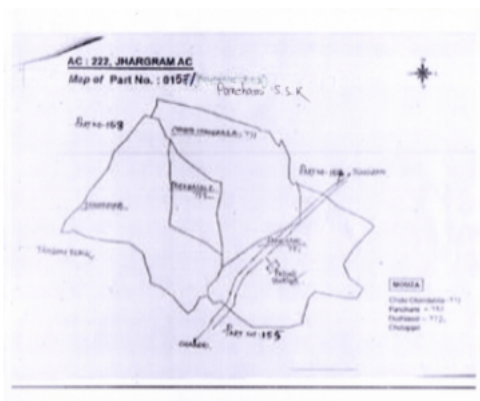

Nazri Naksha