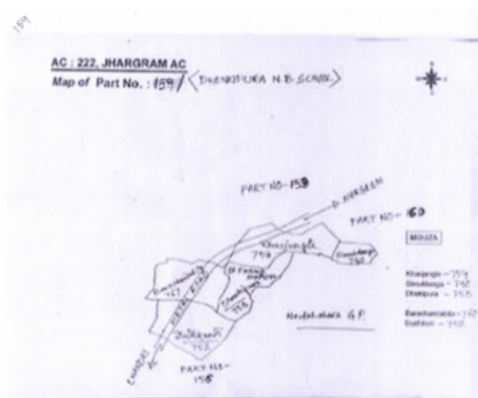

Nazri Naksha