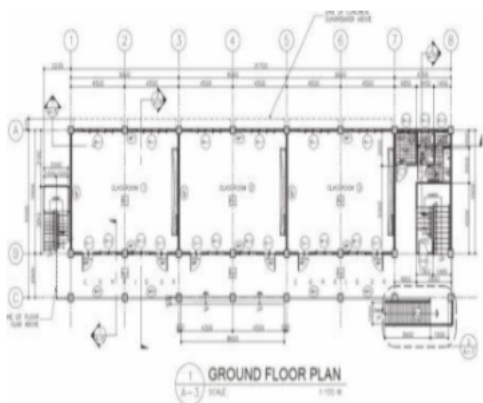

নির্বাচক নিবন্ধন আধিকারিকের স্বাক্ষর

Nazri Naksha

Google Map View

Polling Station Building Front View

Polling Station Front View

Cad View

Key MAP View

1 নাম : গোরাচাঁদ টুডু পিতার নাম: হিকিম টুডু বাড়ির নং : n0005 বয়স : 32 লিঙ্গ : পুরুষ	ITG1862887 ফটো উপলব্ধ	2 নাম : মিলন টুডু পিতার নাম: গঙ্গারাম টুডু বাড়ির নং : n0006 বয়স : 28 লিঙ্গ : পুরুষ	ITG2108975 ফটো উপলব্ধ	3 নাম : গঙ্গা টুডু পিতার নাম: গোরাচাঁদ টুডু বাড়ির নং : n0006 বয়স : 67 লিঙ্গ : পুরুষ	WB/33/231/303349 ফটো উপলব্ধ
4 নাম : ঝাণী টুডু স্বামীর নাম: গঙ্গা টুডু বাড়ির নং : n0006 বয়স : 57 লিঙ্গ : মহিলা	WB/33/231/303380 ফটো উপলব্ধ	5 নাম : বাণেশ্বর টুডু পিতার নাম: শ্যাম টুডু বাড়ির নং : n0020 বয়স : 67 লিঙ্গ : পুরুষ	DRK0566687 ফটো উপলব্ধ	6 নাম : শলমা টুডু স্বামীর নাম: ঝামু টুডু বাড়ির নং : n0020 বয়স : 44 লিঙ্গ : মহিলা	DRK2541613 ফটো উপলব্ধ
7 নাম : হিকিম টুডু পিতার নাম: শ্যাম টুডু বাড়ির নং : n0020 বয়স : 42 লিঙ্গ : পুরুষ	DRK2541621 ফটো উপলব্ধ	8 নাম : সীতা টুডু স্বামীর নাম: হিকিম টুডু বাড়ির নং : n0020 বয়স : 38 লিঙ্গ : মহিলা	ITG0772863 ফটো উপলব্ধ	9 নাম : শ্যাম টুডু পিতার নাম: ঝামু টুডু বাড়ির নং : N0020 বয়স : 29 লিঙ্গ : পুরুষ	ITG2244630 ফটো উপলব্ধ
10 নাম : নারান টুডু পিতার নাম: ঝামু টুডু বাড়ির নং : এন0020 বয়স : 24 লিঙ্গ : পুরুষ	ITG2557353 ফটো উপলব্ধ	11 নাম : শ্যামসুন্দর টুডু পিতার নাম: বাণেশ্বর টুডু বাড়ির নং : রাজপাড়া বয়স : 24 লিঙ্গ : পুরুষ	ITG2557395 ফটো উপলব্ধ	12 নাম : সুবোধ টুডু পিতার নাম: গঙ্গারাম টুডু বাড়ির নং : n0007 বয়স : 48 লিঙ্গ : পুরুষ	DRK1558709 ফটো উপলব্ধ
13 নাম : গুরুবারি টুডু স্বামীর নাম: হিকিম টুডু বাড়ির নং : n0005 বয়স : 65 লিঙ্গ : মহিলা	WB/33/231/303696 ফটো উপলব্ধ	14 নাম : পূর্ণিমা টুডু স্বামীর নাম: সুবোধ টুডু বাড়ির নং : n0007 বয়স : 30 লিঙ্গ : মহিলা	ITG1951383 ফটো উপলব্ধ	15 নাম : মায়ারানী দাস স্বামীর নাম: কানাইলাল দাস বাড়ির নং : n0046 বয়স : 65 লিঙ্গ : মহিলা	DRK2887453 ফটো উপলব্ধ
16 নাম : দীনেশকুমার দাস পিতার নাম: কানাইলাল দাস বাড়ির নং : n0046 বয়স : 51 লিঙ্গ : পুরুষ	DRK0566729 ফটো উপলব্ধ	17 নাম : জ্যোতির্ময় দাস পিতার নাম: কানাইলাল দাস বাড়ির নং : n0046 বয়স : 44 লিঙ্গ : পুরুষ	DRK2541647 ফটো উপলব্ধ	18 নাম : পেলারাম মুরমু পিতার নাম: মেঘনাদ মুরমু বাড়ির নং : n0010 বয়স : 28 লিঙ্গ : পুরুষ	ITG2108983 ফটো উপলব্ধ
19 নাম : সৌমেন মুরমু পিতার নাম: প্রধান মুরমু বাড়ির নং : n0037 বয়স : 41 লিঙ্গ : পুরুষ	DRK2541886 ফটো উপলব্ধ	20 নাম : শুনীয়া মুরমু স্বামীর নাম: ক্ষুদিরাম মুরমু বাড়ির নং : n0037 বয়স : 41 লিঙ্গ : মহিলা	DRK2141307 ফটো উপলব্ধ	21 নাম : তারচাঁদ মুরমু পিতার নাম: প্রধান মুরমু বাড়ির নং : n0037 বয়স : 44 লিঙ্গ : পুরুষ	DRK2541878 ফটো উপলব্ধ
22 নাম : বিশ্বজিৎ মুরমু পিতার নাম: প্রধান মুরমু বাড়ির নং : n0037 বয়স : 54 লিঙ্গ : পুরুষ	WB/33/231/303562 ফটো উপলব্ধ	23 নাম : ক্ষুদিরাম মুরমু পিতার নাম: প্রধান মুরমু বাড়ির নং : n0037 বয়স : 57 লিঙ্গ : পুরুষ	ITG2597938 ফটো উপলব্ধ	24 নাম : পানী মুরমু স্বামীর নাম: জীতেন মুরমু বাড়ির নং : n0016 বয়স : 51 লিঙ্গ : মহিলা	WB/33/231/303424 ফটো উপলব্ধ
25 নাম : ডুগু মুরমু পিতার নাম: দুখু মুরমু বাড়ির নং : n0014 বয়স : 30 লিঙ্গ : পুরুষ	ITG1862895 ফটো উপলব্ধ	26 নাম : বড় মুরমু পিতার নাম: দুখু মুরমু বাড়ির নং : n0014 বয়স : 32 লিঙ্গ : পুরুষ	ITG1653880 ফটো উপলব্ধ	27 নাম : সুরজমণি মুরমু স্বামীর নাম: দুখু মুরমু বাড়ির নং : n0014 বয়স : 66 লিঙ্গ : মহিলা	WB/33/231/303721 ফটো উপলব্ধ
28 নাম : দুলালী মুরমু স্বামীর নাম: দুগু মুরমু বাড়ির নং : এন0014 বয়স : 23 লিঙ্গ : মহিলা	ITG2557361 ফটো উপলব্ধ	29 নাম : পূর্ণিমা মুরমু স্বামীর নাম: বড় মুরমু বাড়ির নং : এন0014 বয়স : 22 লিঙ্গ : মহিলা	ITG2557411 ফটো উপলব্ধ	30 নাম : মায়ন মুরমু স্বামীর নাম: হিদ্দু মুরমু বাড়ির নং : n0035 বয়স : 53 লিঙ্গ : মহিলা	DRK2887552 ফটো উপলব্ধ