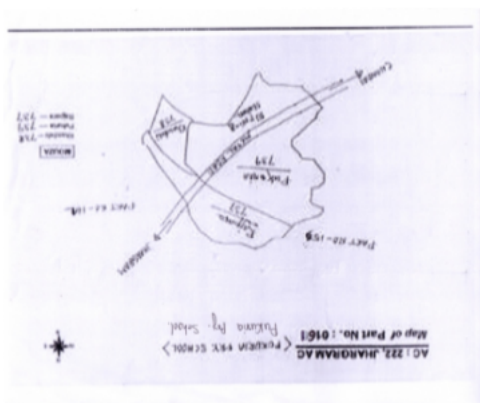

Nazri Naksha