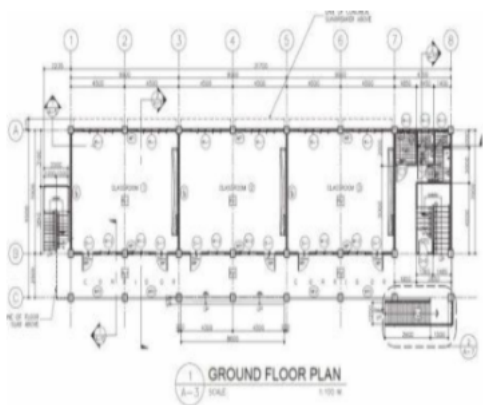

নির্বাচক নিবন্ধন আধিকারিকের স্বাক্ষর

Nazri Naksha

Google Map View

Polling Station Building Front View

Polling Station Front View

Cad View

Key MAP View

1 নাম : কালাচাঁন্দ মুরমু পিতার নাম: কৈলাশ মুরমু বাড়ির নং : এন0071 বয়স : 23 লিঙ্গ : পুরুষ	ITG2384600 ফটো উপলব্ধ	2 নাম : বাহালি মান্দি স্বামীর নাম: দীপক হাংসদা বাড়ির নং : 115 বয়স : 29 লিঙ্গ : মহিলা	ITG2361483 ফটো উপলব্ধ	3 নাম : সৌরভ মান্দি মায়ের নাম: কম্পনা মান্দি বাড়ির নং : এন0141 বয়স : 26 লিঙ্গ : পুরুষ	ITG2405694 ফটো উপলব্ধ
4 নাম : সুপ্রিয়া মাহাত পিতার নাম: সলিল মাহাত বাড়ির নং : এন0019 বয়স : 23 লিঙ্গ : মহিলা	ITG2384618 ফটো উপলব্ধ	5 নাম : শুভদীপ মাহাত পিতার নাম: তরুন মাহাত বাড়ির নং : এন0022 বয়স : 25 লিঙ্গ : পুরুষ	ITG2384626 ফটো উপলব্ধ	6 নাম : রুপশ্রী মাহাত স্বামীর নাম: রোহিত মাহাত বাড়ির নং : এন001 বয়স : 27 লিঙ্গ : মহিলা	ZHX1924265 ফটো উপলব্ধ
7 নাম : সবিতা মাহাত স্বামীর নাম: পতিত মাহাত বাড়ির নং : এন0001 বয়স : 24 লিঙ্গ : মহিলা	ITG2463156 ফটো উপলব্ধ	8 নাম : নবনীতা মাহাত স্বামীর নাম: অমল মাহাত বাড়ির নং : না বয়স : 28 লিঙ্গ : মহিলা	ITG2436137 ফটো উপলব্ধ	9 নাম : শেফালী মাহাত স্বামীর নাম: কমল মাহাত বাড়ির নং : এন000 বয়স : 25 লিঙ্গ : মহিলা	ITG2436145 ফটো উপলব্ধ
10 নাম : গাঙ্গারী মাহাত স্বামীর নাম: ভক্তিপদ মাহাত বাড়ির নং : এন0053 বয়স : 25 লিঙ্গ : মহিলা	ITG2337087 ফটো উপলব্ধ	11 নাম : সন্দীপ মাহাত পিতার নাম: অভিজিৎ মাহাত বাড়ির নং : N0065 বয়স : 26 লিঙ্গ : পুরুষ	ITG2247492 ফটো উপলব্ধ	12 নাম : ভাবীবাল মাহাত স্বামীর নাম: বিমল মাহাত বাড়ির নং : n0026 বয়স : 76 লিঙ্গ : মহিলা	WB/33/231/306304 ফটো উপলব্ধ
13 নাম : দেবদুতা মাহাত স্বামীর নাম: মনিভূষণ মাহাত বাড়ির নং : n0023 বয়স : 30 লিঙ্গ : মহিলা	ITG1951755 ফটো উপলব্ধ	14 নাম : সুদীপা মাহাত পিতার নাম: তরুণ মাহাত বাড়ির নং : এন0022 বয়স : 27 লিঙ্গ : মহিলা	ITG2133866 ফটো উপলব্ধ	15 নাম : অঞ্জনা মাহাত স্বামীর নাম: প্রবীর মাহাত বাড়ির নং : এন0001 বয়স : 29 লিঙ্গ : মহিলা	ITG2133874 ফটো উপলব্ধ
16 নাম : সুস্মিতা মাহাত স্বামীর নাম: শঙ্কর মাহাত বাড়ির নং : N0039 বয়স : 28 লিঙ্গ : মহিলা	ITG2247294 ফটো উপলব্ধ	17 নাম : প্রতিমা মাহাত স্বামীর নাম: উৎপল মাহাত বাড়ির নং : n0139 বয়স : 43 লিঙ্গ : মহিলা	ZHX1557651 ফটো উপলব্ধ	18 নাম : জয়শ্রী মাহাত স্বামীর নাম: নয়ন মাহাত বাড়ির নং : n0021 বয়স : 27 লিঙ্গ : মহিলা	ITG2109015 ফটো উপলব্ধ
19 নাম : বৈজন্তী মাহাত স্বামীর নাম: অজিত মাহাত বাড়ির নং : n0009 বয়স : 29 লিঙ্গ : মহিলা	ITG2109023 ফটো উপলব্ধ	20 নাম : অঞ্জলি মাহাত স্বামীর নাম: দীপঙ্কর মাহাত বাড়ির নং : n0026 বয়স : 27 লিঙ্গ : মহিলা	ITG2109031 ফটো উপলব্ধ	21 নাম : বিজয় মাহাত পিতার নাম: তারাপদ মাহাত বাড়ির নং : n0028 বয়স : 32 লিঙ্গ : পুরুষ	ITG1769934 ফটো উপলব্ধ
22 নাম : নীলিমা মাহাত স্বামীর নাম: পবন মাহাত বাড়ির নং : n0147 বয়স : 28 লিঙ্গ : মহিলা	ITG2071033 ফটো উপলব্ধ	23 নাম : সবিতা মাহাত স্বামীর নাম: বরুন মাহাত বাড়ির নং : n0022 বয়স : 29 লিঙ্গ : মহিলা	ITG2109098 ফটো উপলব্ধ	24 নাম : বাসন্তী মাহাত স্বামীর নাম: শোচন মাহাত বাড়ির নং : এন0021 বয়স : 25 লিঙ্গ : মহিলা	ITG2405520 ফটো উপলব্ধ
25 নাম : পুষ্পাঞ্জলী মাহাত স্বামীর নাম: তুলসী মাহাত বাড়ির নং : এন00001 বয়স : 26 লিঙ্গ : মহিলা	ITG2471613 ফটো উপলব্ধ	26 নাম : বিমলা মাহাত স্বামীর নাম: রাজারাম মাহাত বাড়ির নং : n0006 বয়স : 55 লিঙ্গ : মহিলা	DRK2888295 ফটো উপলব্ধ	27 নাম : টিংকু রানী মাহাত স্বামীর নাম: বিষ্ণুপদ মাহাত বাড়ির নং : n0013 বয়স : 32 লিঙ্গ : মহিলা	ITG1770007 ফটো উপলব্ধ
28 নাম : অপর্ণা মাহাত স্বামীর নাম: সমীর মাহাত বাড়ির নং : এন0009 বয়স : 25 লিঙ্গ : মহিলা	ITG2405629 ফটো উপলব্ধ	29 নাম : সমির মাহাত পিতার নাম: অভিজিৎ মাহাত বাড়ির নং : এন0009 বয়স : 24 লিঙ্গ : পুরুষ	ITG2405652 ফটো উপলব্ধ	30 নাম : সোনালী মাহাত পিতার নাম: মানিক মাহাত বাড়ির নং : এন0052 বয়স : 24 লিঙ্গ : মহিলা	ITG2345247 ফটো উপলব্ধ