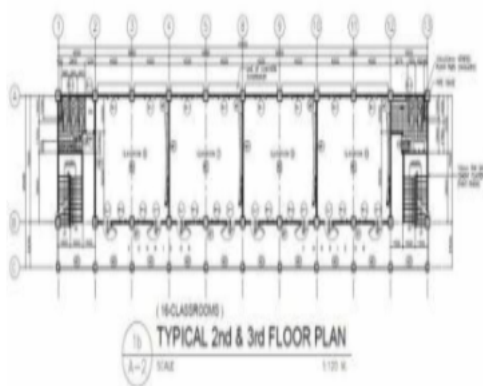

নির্বাচক নিবন্ধন আধিকারিকের স্বাক্ষর

Nazri Naksha

Google Map View

Polling Station Building Front View

Polling Station Front View

Cad View

Key MAP View

1 নাম : শীতল আহির পিতার নাম: ধনঞ্জয় আহির বাড়ির নং : এন001 বয়স : 26 লিঙ্গ : পুরুষ	ITG2133932 ফটো উপলব্ধ	2 নাম : নবীরানী আহির স্বামীর নাম: ধনঞ্জয় আহির বাড়ির নং : n0020 বয়স : 52 লিঙ্গ : মহিলা	WB/33/231/315282 ফটো উপলব্ধ	3 নাম : ধনঞ্জয় আহির পিতার নাম: গৌর আহির বাড়ির নং : n0020 বয়স : 60 লিঙ্গ : পুরুষ	WB/33/231/315301 ফটো উপলব্ধ
4 নাম : সবিতা গোপ স্বামীর নাম: গৌর গোপ বাড়ির নং : n0042 বয়স : 54 লিঙ্গ : মহিলা	WB/33/231/315280 ফটো উপলব্ধ	5 নাম : গৌর গোপ পিতার নাম: নগেন গোপ বাড়ির নং : n0042 বয়স : 62 লিঙ্গ : পুরুষ	WB/33/231/315062 ফটো উপলব্ধ	6 নাম : উত্তমী গোপ পিতার নাম: নগেন গোপ বাড়ির নং : n0040 বয়স : 53 লিঙ্গ : মহিলা	WB/33/231/315283 ফটো উপলব্ধ
7 নাম : শুশীলা গোপ পিতার নাম: নগেন গোপ বাড়ির নং : n0040 বয়স : 77 লিঙ্গ : মহিলা	DRK2890085 ফটো উপলব্ধ	8 নাম : হীরা গোপ পিতার নাম: দুবরাজ গোপ বাড়ির নং : n0039 বয়স : 37 লিঙ্গ : পুরুষ	ITG0781872 ফটো উপলব্ধ	9 নাম : জহরলাল গোপ পিতার নাম: দুবরাজ গোপ বাড়ির নং : n0039 বয়স : 41 লিঙ্গ : পুরুষ	DRK2549608 ফটো উপলব্ধ
10 নাম : কচি গোপ স্বামীর নাম: দুবরাজ গোপ বাড়ির নং : n0039 বয়স : 57 লিঙ্গ : মহিলা	WB/33/231/315098 ফটো উপলব্ধ	11 নাম : দুবরাজ গোপ পিতার নাম: বিশ্বস্তর গোপ বাড়ির নং : n0039 বয়স : 60 লিঙ্গ : পুরুষ	WB/33/231/315108 ফটো উপলব্ধ	12 নাম : কুঞ্জ গোপ মায়ের নাম: কামিনি গোপ বাড়ির নং : n0033 বয়স : 40 লিঙ্গ : পুরুষ	DRK2792257 ফটো উপলব্ধ
13 নাম : তরু গোপ স্বামীর নাম: অজিত গোপ বাড়ির নং : n0033 বয়স : 50 লিঙ্গ : মহিলা	WB/33/231/315127 ফটো উপলব্ধ	14 নাম : কামিনী গোপ স্বামীর নাম: অজিত গোপ বাড়ির নং : n0033 বয়স : 66 লিঙ্গ : মহিলা	WB/33/231/315032 ফটো উপলব্ধ	15 নাম : সাধন গোপ পিতার নাম: জগন্নাথ গোপ বাড়ির নং : n0019 বয়স : 43 লিঙ্গ : পুরুষ	DRK2548709 ফটো উপলব্ধ
16 নাম : স্বপন গোপ পিতার নাম: জগন্নাথ গোপ বাড়ির নং : n0019 বয়স : 48 লিঙ্গ : পুরুষ	DRK2150530 ফটো উপলব্ধ	17 নাম : মেথিলা গোপ স্বামীর নাম: জগন্নাথ গোপ বাড়ির নং : n0019 বয়স : 68 লিঙ্গ : মহিলা	WB/33/231/315156 ফটো উপলব্ধ	18 নাম : জগন্নাথ গোপ পিতার নাম: কেশব গোপ বাড়ির নং : n0019 বয়স : 82 লিঙ্গ : পুরুষ	WB/33/231/315234 ফটো উপলব্ধ
19 নাম : উষা গোপ মায়ের নাম: বুন গোপ বাড়ির নং : n0017 বয়স : 37 লিঙ্গ : মহিলা	ITG1179571 ফটো উপলব্ধ	20 নাম : বুন গোপ স্বামীর নাম: ধীরেন গোপ বাড়ির নং : n0017 বয়স : 54 লিঙ্গ : মহিলা	WB/33/231/315287 ফটো উপলব্ধ	21 নাম : রেবতী গোপ স্বামীর নাম: সত্য গোপ বাড়ির নং : n0017 বয়স : 50 লিঙ্গ : মহিলা	DRK2548725 ফটো উপলব্ধ
22 নাম : সত্য গোপ পিতার নাম: শরৎ গোপ বাড়ির নং : n0017 বয়স : 54 লিঙ্গ : পুরুষ	WB/33/231/315228 ফটো উপলব্ধ	23 নাম : মঞ্জু গোপ পিতার নাম: শরৎ গোপ বাড়ির নং : n0017 বয়স : 56 লিঙ্গ : মহিলা	WB/33/231/315233 ফটো উপলব্ধ	24 নাম : সনকা গোপ স্বামীর নাম: শরৎ গোপ বাড়ির নং : n0017 বয়স : 77 লিঙ্গ : মহিলা	WB/33/231/315288 ফটো উপলব্ধ
25 নাম : বুন সিং পিতার নাম: ধীরেন সিং বাড়ির নং : n0013 বয়স : 39 লিঙ্গ : মহিলা	DRK2792232 ফটো উপলব্ধ	26 নাম : মোহিত গোপ পিতার নাম: ধীরেন গোপ বাড়ির নং : n0013 বয়স : 35 লিঙ্গ : পুরুষ	ITG0781849 ফটো উপলব্ধ	27 নাম : তারারানী গোপ স্বামীর নাম: ধীরেন গোপ বাড়ির নং : n0013 বয়স : 55 লিঙ্গ : মহিলা	WB/33/231/315128 ফটো উপলব্ধ
28 নাম : ধীরেন গোপ পিতার নাম: জ্যোতি গোপ বাড়ির নং : n0013 বয়স : 59 লিঙ্গ : পুরুষ	WB/33/231/315289 ফটো উপলব্ধ	29 নাম : মালতী গোপ মায়ের নাম: বুন গোপ বাড়ির নং : n0017 বয়স : 30 লিঙ্গ : মহিলা	ITG1952167 ফটো উপলব্ধ	30 নাম : রীনা গোপ স্বামীর নাম: জহরলাল গোপ বাড়ির নং : n0039 বয়স : 27 লিঙ্গ : মহিলা	ITG2251601 ফটো উপলব্ধ