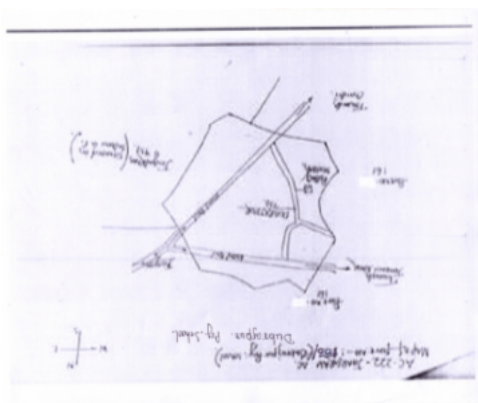

নির্বাচক নিবন্ধন আধিকারিকের স্বাক্ষর

Nazri Naksha

Google Map View

Polling Station Building Front View

Polling Station Front View

Cad View

Key MAP View

1 নাম : শীতল আহির পিতার নাম: ধনঞ্জয় আহির বাড়ির নং : এন001 বয়স : 26 লিঙ্গ : পুরুষ	ITG2133932 ফটো উপলব্ধ	2 নাম : নবীরানী আহির স্বামীর নাম: ধনঞ্জয় আহির বাড়ির নং : n0020 বয়স : 52 লিঙ্গ : মহিলা	WB/33/231/315282 ফটো উপলব্ধ	3 নাম : ধনঞ্জয় আহির পিতার নাম: গৌর আহির বাড়ির নং : n0020 বয়স : 60 লিঙ্গ : পুরুষ	WB/33/231/315301 ফটো উপলব্ধ
4 নাম : সবিতা গোপ স্বামীর নাম: গৌর গোপ বাড়ির নং : n0042 বয়স : 54 লিঙ্গ : মহিলা	WB/33/231/315280 ফটো উপলব্ধ	5 নাম : গৌর গোপ পিতার নাম: নগেন গোপ বাড়ির নং : n0042 বয়স : 62 লিঙ্গ : পুরুষ	WB/33/231/315062 ফটো উপলব্ধ	6 নাম : উত্তমী গোপ পিতার নাম: নগেন গোপ বাড়ির নং : n0040 বয়স : 53 লিঙ্গ : মহিলা	WB/33/231/315283 ফটো উপলব্ধ
7 নাম : শুশীলা গোপ পিতার নাম: নগেন গোপ বাড়ির নং : n0040 বয়স : 77 লিঙ্গ : মহিলা	DRK2890085 ফটো উপলব্ধ	8 নাম : হীরা গোপ পিতার নাম: দুবরাজ গোপ বাড়ির নং : n0039 বয়স : 37 লিঙ্গ : পুরুষ	ITG0781872 ফটো উপলব্ধ	9 নাম : জহরলাল গোপ পিতার নাম: দুবরাজ গোপ বাড়ির নং : n0039 বয়স : 41 লিঙ্গ : পুরুষ	DRK2549608 ফটো উপলব্ধ
10 নাম : কচি গোপ স্বামীর নাম: দুবরাজ গোপ বাড়ির নং : n0039 বয়স : 57 লিঙ্গ : মহিলা	WB/33/231/315098 ফটো উপলব্ধ	11 নাম : দুবরাজ গোপ পিতার নাম: বিশ্বস্তর গোপ বাড়ির নং : n0039 বয়স : 60 লিঙ্গ : পুরুষ	WB/33/231/315108 ফটো উপলব্ধ	12 নাম : কুঞ্জ গোপ মায়ের নাম: কামিনি গোপ বাড়ির নং : n0033 বয়স : 40 লিঙ্গ : পুরুষ	DRK2792257 ফটো উপলব্ধ
13 নাম : তরু গোপ স্বামীর নাম: অজিত গোপ বাড়ির নং : n0033 বয়স : 50 লিঙ্গ : মহিলা	WB/33/231/315127 ফটো উপলব্ধ	14 নাম : কামিনী গোপ স্বামীর নাম: অজিত গোপ বাড়ির নং : n0033 বয়স : 66 লিঙ্গ : মহিলা	WB/33/231/315032 ফটো উপলব্ধ	15 নাম : সাধন গোপ পিতার নাম: জগন্নাথ গোপ বাড়ির নং : n0019 বয়স : 43 লিঙ্গ : পুরুষ	DRK2548709 ফটো উপলব্ধ
16 নাম : স্বপন গোপ পিতার নাম: জগন্নাথ গোপ বাড়ির নং : n0019 বয়স : 48 লিঙ্গ : পুরুষ	DRK2150530 ফটো উপলব্ধ	17 নাম : মেথিলা গোপ স্বামীর নাম: জগন্নাথ গোপ বাড়ির নং : n0019 বয়স : 68 লিঙ্গ : মহিলা	WB/33/231/315156 ফটো উপলব্ধ	18 নাম : জগন্নাথ গোপ পিতার নাম: কেশব গোপ বাড়ির নং : n0019 বয়স : 82 লিঙ্গ : পুরুষ	WB/33/231/315234 ফটো উপলব্ধ
19 নাম : উষা গোপ মায়ের নাম: বুন গোপ বাড়ির নং : n0017 বয়স : 37 লিঙ্গ : মহিলা	ITG1179571 ফটো উপলব্ধ	20 নাম : বুন গোপ স্বামীর নাম: ধীরেন গোপ বাড়ির নং : n0017 বয়স : 54 লিঙ্গ : মহিলা	WB/33/231/315287 ফটো উপলব্ধ	21 নাম : রেবতী গোপ স্বামীর নাম: সত্য গোপ বাড়ির নং : n0017 বয়স : 50 লিঙ্গ : মহিলা	DRK2548725 ফটো উপলব্ধ
22 নাম : সত্য গোপ পিতার নাম: শরৎ গোপ বাড়ির নং : n0017 বয়স : 54 লিঙ্গ : পুরুষ	WB/33/231/315228 ফটো উপলব্ধ	23 নাম : মঞ্জু গোপ পিতার নাম: শরৎ গোপ বাড়ির নং : n0017 বয়স : 56 লিঙ্গ : মহিলা	WB/33/231/315233 ফটো উপলব্ধ	24 নাম : সনকা গোপ স্বামীর নাম: শরৎ গোপ বাড়ির নং : n0017 বয়স : 77 লিঙ্গ : মহিলা	WB/33/231/315288 ফটো উপলব্ধ
25 নাম : বুন সিং পিতার নাম: ধীরেন সিং বাড়ির নং : n0013 বয়স : 39 লিঙ্গ : মহিলা	DRK2792232 ফটো উপলব্ধ	26 নাম : মোহিত গোপ পিতার নাম: ধীরেন গোপ বাড়ির নং : n0013 বয়স : 35 লিঙ্গ : পুরুষ	ITG0781849 ফটো উপলব্ধ	27 নাম : তারারানী গোপ স্বামীর নাম: ধীরেন গোপ বাড়ির নং : n0013 বয়স : 55 লিঙ্গ : মহিলা	WB/33/231/315128 ফটো উপলব্ধ
28 নাম : ধীরেন গোপ পিতার নাম: জ্যোতি গোপ বাড়ির নং : n0013 বয়স : 59 লিঙ্গ : পুরুষ	WB/33/231/315289 ফটো উপলব্ধ	29 নাম : মালতী গোপ মায়ের নাম: বুন গোপ বাড়ির নং : n0017 বয়স : 30 লিঙ্গ : মহিলা	ITG1952167 ফটো উপলব্ধ	30 নাম : রীনা গোপ স্বামীর নাম: জহরলাল গোপ বাড়ির নং : n0039 বয়স : 27 লিঙ্গ : মহিলা	ITG2251601 ফটো উপলব্ধ